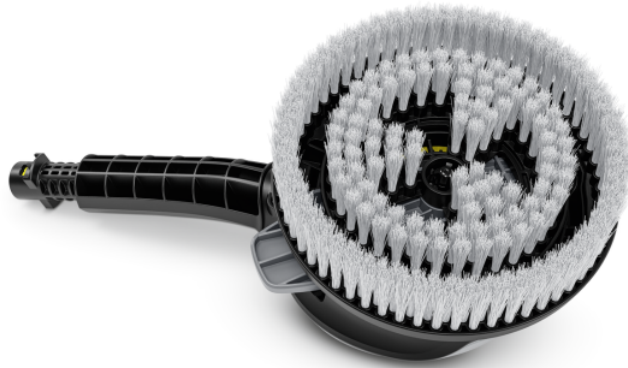

WB 130 Roterande tvättborste

Alltid i rörelse: Den roterande tvättborsten med utbytbara tillbehör rengör släta ytor, som färg, glas eller plast. Snabbt tillbehörsbyte tack vare den integrerade frigöringsspaken.

Beställningsnummer

2.644-286.0

Tekniska data

EAN-kod		4054278862682
Vikt	kg	0,4
Vikt inkl. förpackning	kg	0,5
Mått (L × B × H)	mm	305 × 156 × 137

Roterande borsthuvud

- Skonsam och effektiv rengöring
- Praktisk och bekväm rengöring.

Snabbt tillbehörsbyte med den integrerade frigöringsspaken.

- Snabbare och enklare tillbehörsbyte utan kontakt med smuts.
- Håll alltid händerna rena.
- Välj rätt tillbehör för olika användningsområden.

Applicering av rengöringsmedel med borsten ansluten till högtrycksvätten

- Kraftfull och effektiv rengöring

KOMPATIBLA MASKINER

- K2
- K7 Compact
- K 7 Premium Power
- K5 Compact
- K 5 Basic
- K5 Premium Smart Control Flex
- K5 Premium Smart Control Flex Home Wood
- K5 Power Control Flex
- K4 Compact
- K4 Premium Power Control
- K4 Power Control
- K4 Power Control Home
- K 3 Car & Home T250
- K 3
- K 3 Full Control Home T150
- K3 Power Control Car & Home
- K3 Premium Power Control Home
- K3 Compact
- K2 Premium Power Control
- K2 Power Control
- Bensindriven högtrycksvätt G 7.180