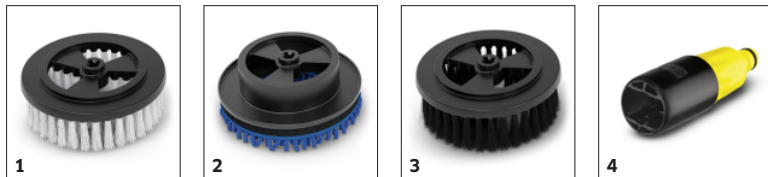

TILLBEHÖR TILL WB 130 Roterande tvättborste 2.644-286.0

		Beställningsnummer	Beskrivning	
BORSTAR				
Utbytbar universalborste till WB 130	1	2.644-289.0	Idealisk för rengöring av alla släta ytor, som färg, glas eller plast: Den utbytbara universalborsten för den roterande tvättborsten WB 130.	☐
Utbytbar Car & Bike borste till WB 130	2	2.644-290.0	Perfekt rengöring av bilar och motorcyklar: Den utbytbara mikrofiberborsten Car & Bike till den roterande tvättborsten WB 130.	☐
Utbytbar Home & Garden borste till WB 130	3	2.644-291.0	För grundlig rengöring av tåliga ytor i hemmet: Den utbytbara borsten Home & Garden till den roterande tvättborsten WB 130.	☐
Adapter för anslutning till trädgårdsslang	4	2.640-732.0	Adapter för anslutning av trädgårdsslangar till alla Kärcher borstar. För slangar med Quick Connect-system. Justerbar med vattenstop.	☐

☒ Ingår i standardutrustningen
☐ Passande tillbehör
☐ Rengöringsmedel.