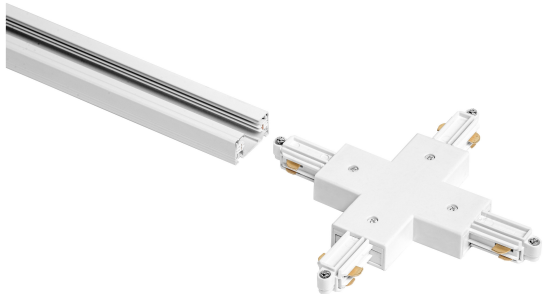

PRODUKTDATABLAD

TRACKLIGHT CROSS CONNECTOR WHITE

Tracklight accessories | Tracklight accessories

Användningsområden

- Kök, vardagsrum, barnrum och arbetsrum
- Entréer

Produktfördelar

- Tidlös elegant design
- Högkvalitativa material

Längd	172 mm
Bredd	172 mm
Höjd	18,0 mm
produktvikt	120,00 g

MATERIAL & FÄRGER

Produktfärg	vit
Material i kroppen	Aluminium/Plast

APPLIKATION & MONTERING

Omgivningstemperaturområde	-20...+40 °C
Skyddstyp	IP20