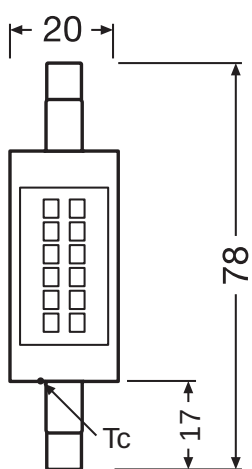

## Fotometriske data

Lumen	806 lm
Nominal effektiv lysstrøm 90°	806 lm
Belysnings effektivitet	115 lm/W
Lumenstrøm ved gennemsnitlig lev	0.70
Farvetemperaturer	Varm hvid
Farvetemperatur	2700 K
Farvegengivelsesindex	≥80
Lysfarve	827
Standard afvigelse af farvetemperaturen	≤6 sdcn
Lysstrøm vedlig.hold-faktor 6,000	0.80
Flimmerværdi (Pst LM)	1.0
Måleværdi for stroboskopiske effekter (SVM)	0.4

### DIMENSIONER & VÆGT

Total længde	78.00 mm
Diameter	20,0 mm
Maksimum diameter	20 mm
Produktvægt	20,00 g