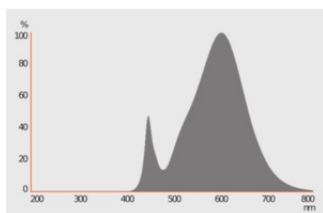

## Fotometriske data

Lumen	806 lm
Nominal effektiv lysstrøm 90°	806 lm
Belysnings effektivitet	115 lm/W
Lumenstrøm ved gennemsnitlig lev	0.70
Farvetemperaturer	Varm hvid
Farvetemperatur	2700 K
Farvegengivelsesindex	≥80
Lysfarve	827
Standard afvigelse af farvetemperaturen	≤6 sdcn
Lysstrøm vedlig.hold-faktor 6,000	0.80
Flimmerværdi (Pst LM)	1.0
Måleværdi for stroboskopiske effekter (SVM)	0.4