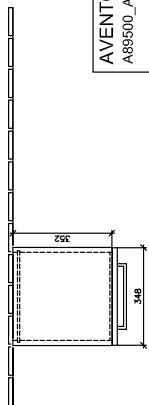

AVENTO SIDOSKÅP VINKEL

PRODUKTINFORMATION

Artikeltitel	Villeroy & Boch Avento Sidoskåp, 1 dörr, 347 x 888 x 405 mm, Elm Impresso
Artikelnummer	A89501PN
Montering / monteringsstyp	väggmonterad
Typ av öppning	1 dörr
Dörrgångjärn	gångjärn till höger
Utrustning	1 x dörr , 2 x glashyllor
Leveransomfattning	Sidoskåp, 1 x st. , Fästsats, 1 x st.
Djup i mm	405
Bredd i mm	347
Höjd i mm	888
Djup med handtag mm	405
Djup utan handtag mm	373
Kollektion	Avento
Produktbeteckning	Sidoskåp
Funktion	med SoftClosing
Material, front	Spånskiva
Yta front	Direkt beläggning
Material, stomme	Spånskiva
Yta stomme	Direkt beläggning
Övriga material	Handtag: Krom
övriga ytor	Handtag: glansig
Form	vinkel
Färgbeteckning	Elm Impresso
Med belysning	Nej
Smarthome-kompatibel	Nej

TEKNISKA TECKNINGAR

A89501PN

AVENTO A89500_A89501	 Villeroy & Boch 1748
V01 / 20.09.2018	

A89501PN

AVENTO A89500_A89501	 Villeroy & Boch 1748
V01 / 20.09.2019	