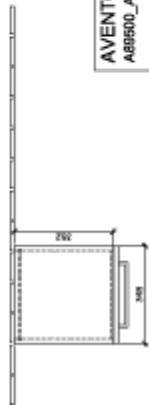

AVENTO SIDOSKÅP VINKEL

PRODUKTINFORMATION

Artikeltitel	Villeroy & Boch Avento Sidoskåp, 1 dörr, 347 x 888 x 405 mm, Elm Impresso
Artikelnummer	A89501PN
Montering / monteringsstyp	väggmonterad
Typ av öppning	1 dörr
Dörrgångjärn	gångjärn till höger
Utrustning	1 x dörr , 2 x glashyllor
Leveransomfattning	Sidoskåp, 1 x st. , Fästsats, 1 x st.
Djup i mm	405
Bredd i mm	347
Höjd i mm	888
Djup med handtag mm	405
Djup utan handtag mm	373
Kollektion	Avento
Produktbeteckning	Sidoskåp
Funktion	med SoftClosing
Material, front	Spånskiva
Yta front	Direkt beläggning
Material, stomme	Spånskiva
Yta stomme	Direkt beläggning
Övriga material	Handtag: Krom
övriga ytor	Handtag: glansig
Form	vinkel
Färgbeteckning	Elm Impresso
Med belysning	Nej
Smarthome-kompatibel	Nej

TEKNISKA TECKNINGAR

A89501PN

AVENTO A89500_A89501	 Villeroy & Boch 1748
V01 / 20.09.2018	

A89501PN

AVENTO A89500_A89501	 Villeroy & Boch 1748
V01 / 20.09.2019	