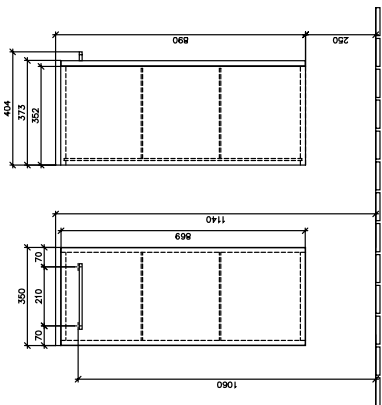

A89501PN

AVENTO A89500_A89501	 Villeroy & Boch 1748
V01 / 20.09.2019