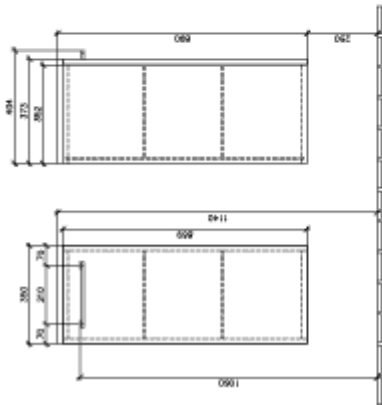

TEKNISKA TECKNINGAR

A89501PN

AVENTO A89500_A89501	 Villeroy & Boch 1748
V01 / 20.09.2018