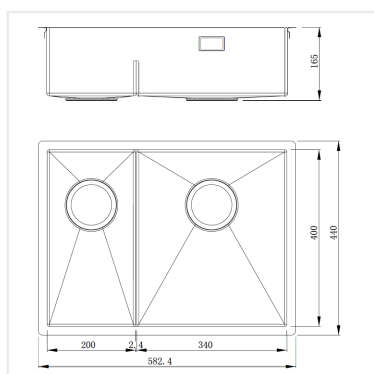

MONTERINGSSÄTT:

Inbyggnad

Undermontering

Underlimning

Planlimning

Isvetsning