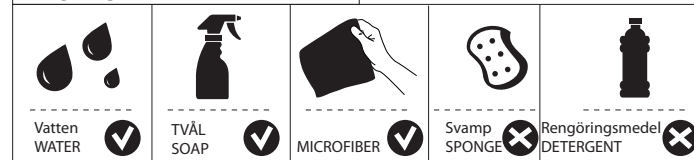

Rengöring/ CLEANING