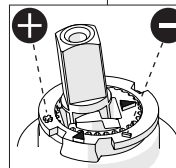

Dynamisk flödesbegränsare "50%"

"Dinamic" flow rate restrictor "50%"

CLOSE

ECO

ON 50%

ON 100%

Stängd position

Closed position

ECO position - 50% av fullt flöde.

Position of water saving "50% capacity"

100% fullt flöde

100% Fully open flow

7

3

2

1

4

8

Avlägsna begränsaren och placera den i korrekt position för att ställa in temperaturen.

Extract the limiter and put it in correct position to limit temperature

Ingen begränsning av temperaturen

No limitation of temperature

Delvis begränsning av temperaturen

Partial limitation of temperature

Max position - endast kallt vatten

Maximum position Only cold water

6

Innan start / BEFORE STARTING

Rengöring/ CLEANING

IISTR00118#C10893

REV0.11/2016