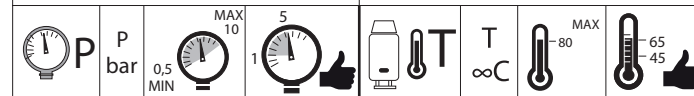

Ingen begränsning av temperaturen

No limitation of temperature

Delvis begränsning av temperaturen

Partial limitation of temperature

Max position - endast kallt vatten

Maximum position Only cold water

6

Innan start / BEFORE STARTING