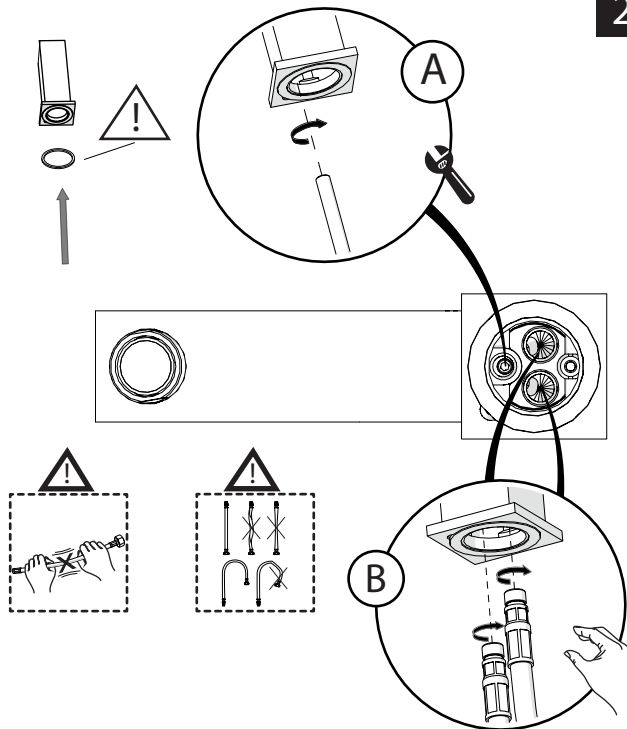

Not included / Non incluso / Non Inclus / Nie zawarty / No incluido / Ingår ej

1

A

C

B

E

15s

OFF

2

A

B

C

3

4

5

HOT/VARMT
RED/RÖD

COLD/KALLT
BLUE/BLÅ

E

ON

OFF