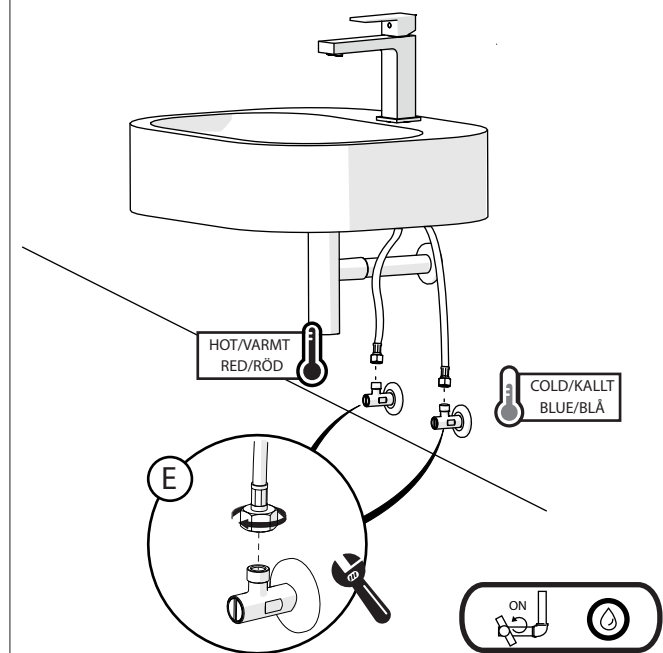

Not included / Non incluso / Non Inclus / Nie zawarty / No incluido / Ingår ej

1

A

C

B

E

15s

OFF

2

A

B

C

3

4

5

HOT/VARMT
RED/RÖD

COLD/KALLT
BLUE/BLÅ

E

ON

OFF