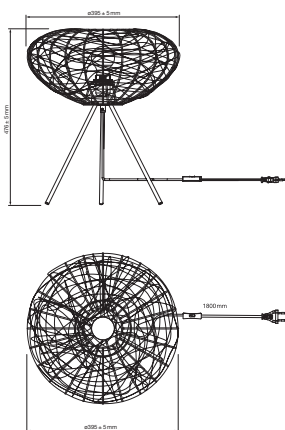

# DECOR PAPER TABLE + FLOOR E27

LEDVANCE

	EAN	W LED <sub>max.</sub>	hxd <sub>max.</sub>	IP	⌈ (°C)	V~	Hz	⌋
DECOR PAPER DROP TABLE 1XE27	4058075840843	6	120x60mm	20	-20...+40	220-240	50/60	E27
DECOR PAPER DROP FLOOR 1XE27	4058075840867	6	120x60mm	20	-20...+40	220-240	50/60	E27
DECOR PAPER BALE TABLE 1XE27	4058075840904	6	120x60mm	20	-20...+40	220-240	50/60	E27
DECOR PAPER BALE FLOOR 1XE27	4058075840928	6	120x60mm	20	-20...+40	220-240	50/60	E27

# DECOR PAPER TABLE + FLOOR E27

[mm]

**A** 900 g  
EAN 4058075840843

**B** 3500 g  
EAN 4058075840867

**B** 3600 g  
EAN 4058075840928

**A** 1000 g  
EAN 4058075840904