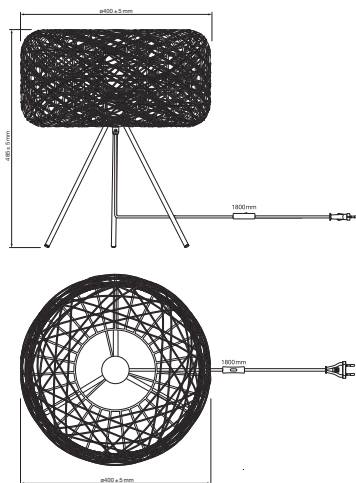

# DECOR PAPER TABLE + FLOOR E27

LEDVANCE

	EAN	W LED <sub>max.</sub>	hxd <sub>max.</sub>	IP	⌈ (°C)	V~	Hz	⌋
DECOR PAPER DROP TABLE 1XE27	4058075840843	6	120x60mm	20	-20...+40	220-240	50/60	E27
DECOR PAPER DROP FLOOR 1XE27	4058075840867	6	120x60mm	20	-20...+40	220-240	50/60	E27
DECOR PAPER BALE TABLE 1XE27	4058075840904	6	120x60mm	20	-20...+40	220-240	50/60	E27
DECOR PAPER BALE FLOOR 1XE27	4058075840928	6	120x60mm	20	-20...+40	220-240	50/60	E27

# DECOR PAPER TABLE + FLOOR E27

[mm]

**A** 900 g  
EAN 4058075840843

**B** 3500 g  
EAN 4058075840867

**B** 3600 g  
EAN 4058075840928

**A** 1000 g  
EAN 4058075840904

# DECOR PAPER TABLE + FLOOR E27

(D) 1) Lampen nicht inbegriffen (GB) 1) Lamps not included (F) 1) Ampoules non incluses (I) 1) Lampadine non incluse (E) 1) Lámparas no incluidas (P) 1) Lâmpadas não incluídas (GR) 1) Οι λάμπες δεν περιλαμβάνονται (NL) 1) Lampen niet inbegrepen (S) 1) Lampor ingår ej (HU) 1) Lamput eivât sisälly toimitukseen (N) 1) Lamper følger ikke med (OK) 1) Pærer ikke inkluderet (CZ) 1) Lampy nejsou součástí dodávky (RU) 1) Лампы в комплект не входят (H) 1) A lámpák nem tartoznak a csomaghoz (PL) 1) Lampki nie są częścią zestawu (SK) 1) Lampy nie sú zahrnuté (SI) 1) Sijalke niso priložene (TR) 1) Lambalar dahil değildir (HR) 1) Žarulje nisu uključene (RO) 1) Lămpile nu sunt incluse (BG) 1) Лампите не са включени в комплекта (EST) 1) Ei sisalda lampe (LT) 1) Lempos nepridedamos (LV) 1) Lampas nav iekļautas (SRB) 1) Sijalice nisu uključene (UA) 1) Лампи в комплект не входять (KZ) 1) Шамдар жинаққа кірмеген