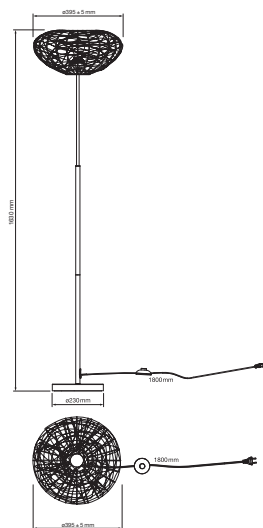

# DECOR PAPER TABLE + FLOOR E27

LEDVANCE

	EAN	W LED <sub>max.</sub>	hxd <sub>max.</sub>	IP	⌈ (°C)	V~	Hz	⌋
DECOR PAPER DROP TABLE 1XE27	4058075840843	6	120x60mm	20	-20...+40	220-240	50/60	E27
DECOR PAPER DROP FLOOR 1XE27	4058075840867	6	120x60mm	20	-20...+40	220-240	50/60	E27
DECOR PAPER BALE TABLE 1XE27	4058075840904	6	120x60mm	20	-20...+40	220-240	50/60	E27
DECOR PAPER BALE FLOOR 1XE27	4058075840928	6	120x60mm	20	-20...+40	220-240	50/60	E27

# DECOR PAPER TABLE + FLOOR E27

[mm]

**A** 900 g  
EAN 4058075840843

**B** 3500 g  
EAN 4058075840867

**B** 3600 g  
EAN 4058075840928

**A** 1000 g  
EAN 4058075840904

# DECOR PAPER TABLE + FLOOR E27

(D) 1) Lampen nicht inbegriffen (GB) 1) Lamps not included (F) 1) Ampoules non incluses (I) 1) Lampadine non incluse (E) 1) Lámparas no incluidas (P) 1) Lâmpadas não incluídas (GR) 1) Οι λάμπες δεν περιλαμβάνονται (NL) 1) Lampen niet inbegrepen (S) 1) Lampor ingår ej (HU) 1) Lamput eivât sisälly toimitukseen (N) 1) Lamper følger ikke med (OK) 1) Pærer ikke inkluderet (CZ) 1) Lampy nejsou součástí dodávky (RU) 1) Лампы в комплект не входят (H) 1) A lámpák nem tartoznak a csomaghoz (PL) 1) Lampki nie są częścią zestawu (SK) 1) Lampy nie sú zahrnuté (SI) 1) Sijalke niso priložene (TR) 1) Lambalar dahil değildir (HR) 1) Žarulje nisu uključene (RO) 1) Lămpile nu sunt incluse (BG) 1) Лампите не са включени в комплекта (EST) 1) Ei sisalda lampe (LT) 1) Lempos nepridedamos (LV) 1) Lampas nav iekļautas (SRB) 1) Sijalice nisu uključene (UA) 1) Лампи в комплект не входять (KZ) 1) Шамдар жинаққа кірмеген