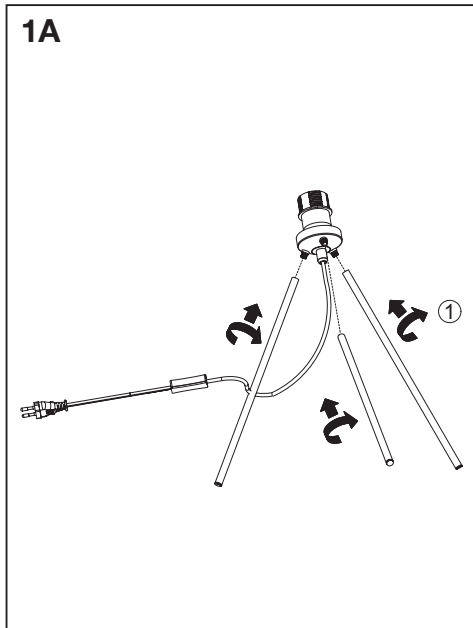

DECOR PAPER TABLE + FLOOR E27