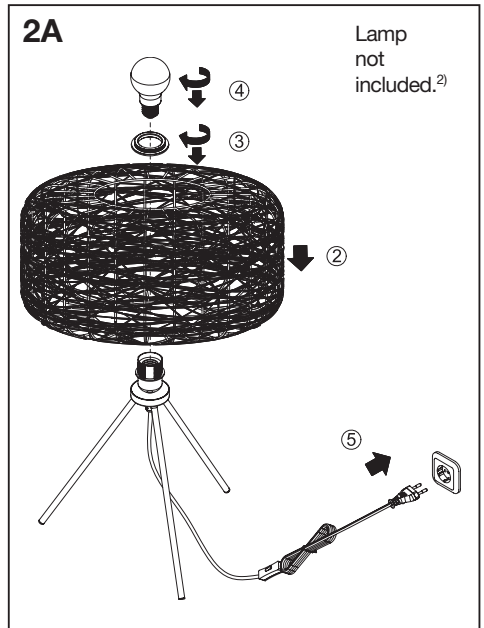

# DECOR PAPER TABLE + FLOOR E27

LEDVANCE

	EAN	W LED <sub>max.</sub>	hxd <sub>max.</sub>	IP	⌈ (°C)	V~	Hz	⌋
DECOR PAPER DROP TABLE 1XE27	4058075840843	6	120x60mm	20	-20...+40	220-240	50/60	E27
DECOR PAPER DROP FLOOR 1XE27	4058075840867	6	120x60mm	20	-20...+40	220-240	50/60	E27
DECOR PAPER BALE TABLE 1XE27	4058075840904	6	120x60mm	20	-20...+40	220-240	50/60	E27
DECOR PAPER BALE FLOOR 1XE27	4058075840928	6	120x60mm	20	-20...+40	220-240	50/60	E27

# DECOR PAPER TABLE + FLOOR E27

[mm]

**A** 900 g  
EAN 4058075840843

**B** 3500 g  
EAN 4058075840867

**B** 3600 g  
EAN 4058075840928

**A** 1000 g  
EAN 4058075840904

# DECOR PAPER TABLE + FLOOR E27

(D) 1) Lampen nicht inbegriffen (GB) 1) Lamps not included (F) 1) Ampoules non incluses (I) 1) Lampadine non incluse (E) 1) Lámparas no incluidas (P) 1) Lâmpadas não incluídas (GR) 1) Οι λάμπες δεν περιλαμβάνονται (NL) 1) Lampen niet inbegrepen (S) 1) Lampor ingår ej (HU) 1) Lamput eivât sisälly toimitukseen (N) 1) Lamper følger ikke med (OK) 1) Pærer ikke inkluderet (CZ) 1) Lampy nejsou součástí dodávky (RU) 1) Лампы в комплект не входят (H) 1) A lámpák nem tartoznak a csomaghoz (PL) 1) Lampki nie są częścią zestawu (SK) 1) Lampy nie sú zahrnuté (SI) 1) Sijalke niso priložene (TR) 1) Lambalar dahil değildir (HR) 1) Žarulje nisu uključene (RO) 1) Lămpile nu sunt incluse (BG) 1) Лампите не са включени в комплекта (EST) 1) Ei sisalda lampe (LT) 1) Lempos nepridedamos (LV) 1) Lampas nav iekļautas (SRB) 1) Sijalice nisu uključene (UA) 1) Лампи в комплект не входять (KZ) 1) Шамдар жинаққа кірмеген