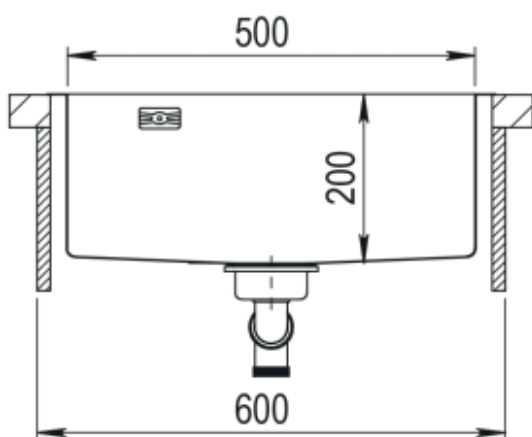

Flow FL21 50x40 køkkenvask

Varenr.:
90110216

Materiale:	Rustfrit stål
Overfladebehandling:	PVD
Farve:	Messing
Monteringsmulighed:	Nedfældning Planlimning Underlimning
Min. skabsbredde:	600 mm
Hanehul:	Ja
Overløb:	Ja
Bundventil medfølger	Ja

flow

flow