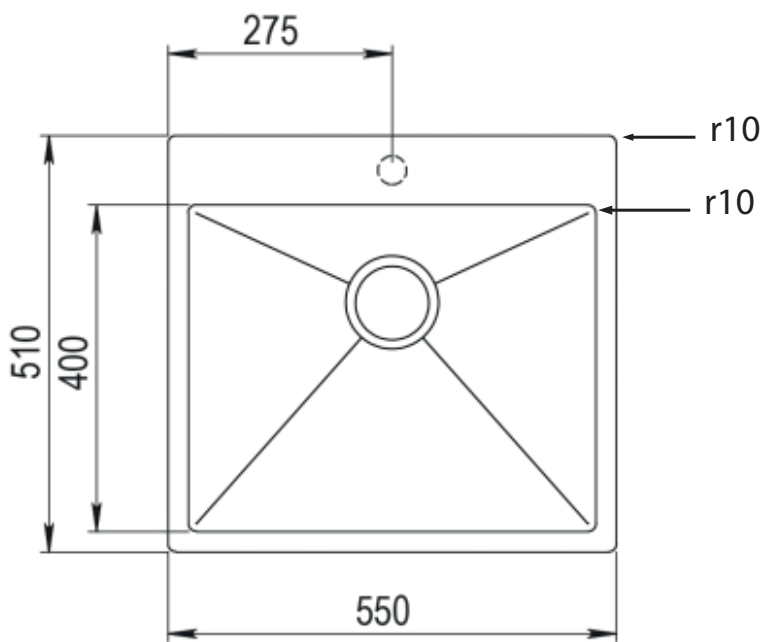

Flow FL21 50x40 køkkenvask

Varenr.:
90110216

Materiale:	Rustfrit stål
Overfladebehandling:	PVD
Farve:	Messing
Monteringsmulighed:	Nedfældning Planlimning Underlimning
Min. skabsbredde:	600 mm
Hanehul:	Ja
Overløb:	Ja
Bundventil medfølger	Ja

flow

flow