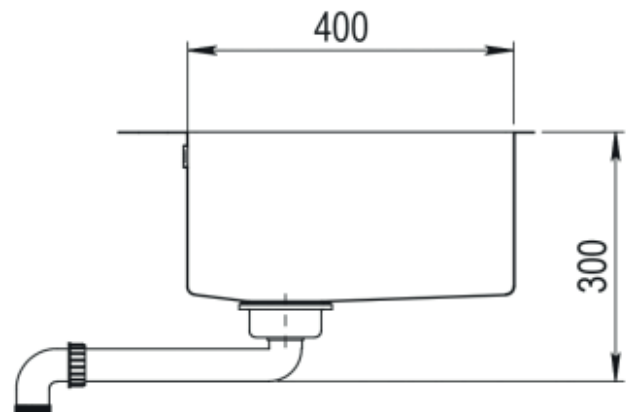

Flow FL21 50x40 køkkenvask

Varenr.:
90110216

Materiale:	Rustfrit stål
Overfladebehandling:	PVD
Farve:	Messing
Monteringsmulighed:	Nedfældning Planlimning Underlimning
Min. skabsbredde:	600 mm
Hanehul:	Ja
Overløb:	Ja
Bundventil medfølger	Ja

flow

flow