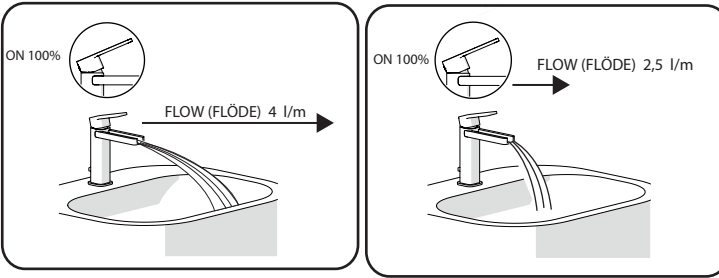

-50%

7

9

8

10

Innan start / BEFORE STARTING					
	P bar		MAX 10 MIN 0,5		MAX 5
	T		∞ °C		MAX 65 MIN 45

Rengöring/ CLEANING				
Vatten WATER	TVÅL SOAP	MICROFIBER	Svamp SPONGE	Rengöringsmedel DETERGENT
✓	✓	✓	✗	✗