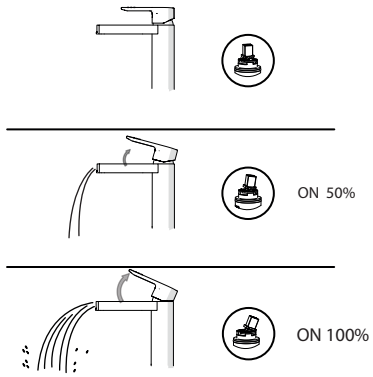

-50%

7

9

8

10

Innan start / BEFORE STARTING					
	P bar		MAX 10 MIN 0,5		MAX 5
	T		∞ °C		MAX 65 MIN 45

Rengöring/ CLEANING				
Vatten WATER	TVÅL SOAP	MICROFIBER	Svamp SPONGE	Rengöringsmedel DETERGENT
✓	✓	✓	✗	✗