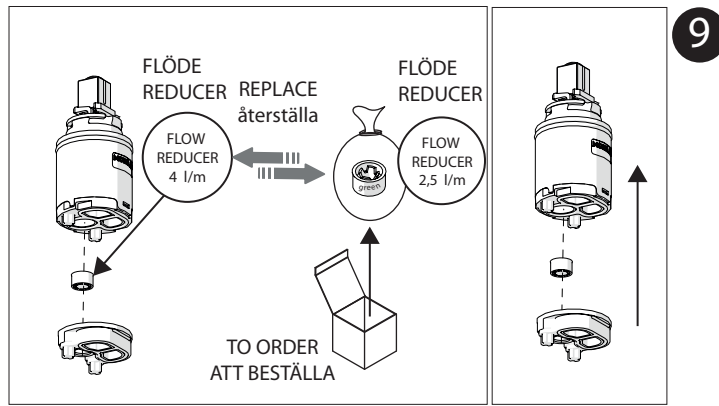

-50%

7

9

8

10

Innan start / BEFORE STARTING					
	P bar		MAX 10 MIN 0,5		MAX 5
	T		∞ °C		MAX 65 MIN 45

Rengöring/ CLEANING				
Vatten WATER	TVÅL SOAP	MICROFIBER	Svamp SPONGE	Rengöringsmedel DETERGENT
✓	✓	✓	✗	✗