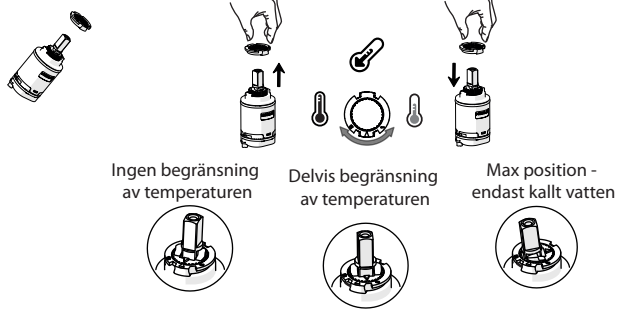

-50%

7

9

8

10

Innan start / BEFORE STARTING					
	P bar		MAX 10 MIN 0,5		MAX 5
	T		∞ °C		MAX 65 MIN 45

Rengöring/ CLEANING				
Vatten WATER	TVÅL SOAP	MICROFIBER	Svamp SPONGE	Rengöringsmedel DETERGENT
✓	✓	✓	✗	✗