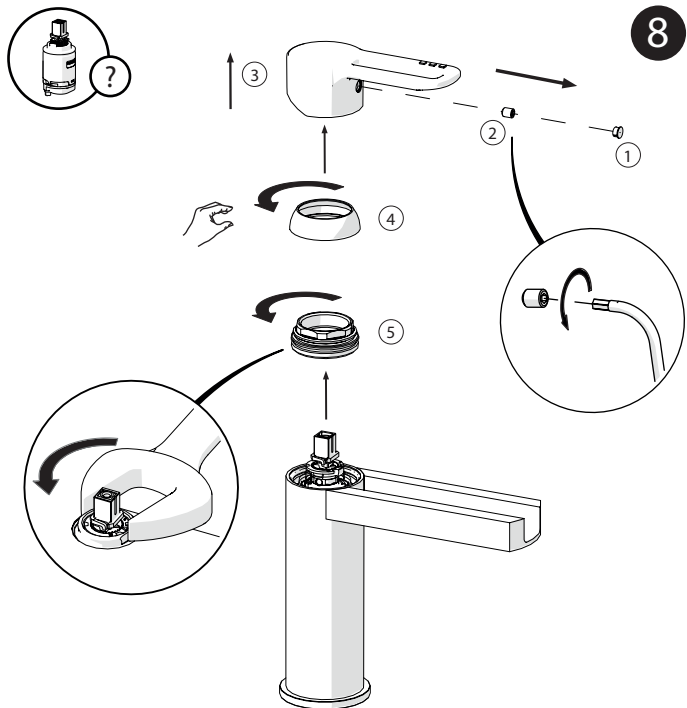

-50%

7

9

8

10

Innan start / BEFORE STARTING					
	P bar		MAX 10 MIN 0,5		MAX 5
	T		∞ °C		MAX 65 MIN 45

Rengöring/ CLEANING				
Vatten WATER	TVÅL SOAP	MICROFIBER	Svamp SPONGE	Rengöringsmedel DETERGENT
✓	✓	✓	✗	✗