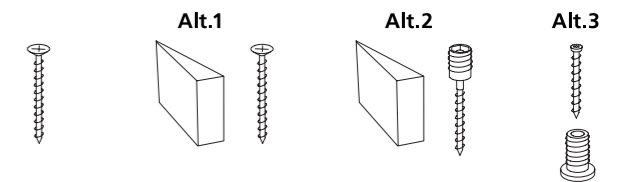

TILLBEHÖR SOM DU BEHÖVER
TILBEHØR, DER IKKE MEDFØLGER
TILBEHØR SOM IKKE FØLGER MED