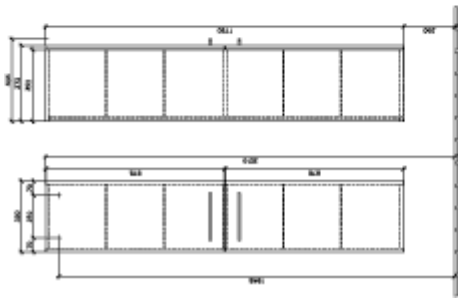

TEKNISKA TECKNINGAR

A89401VJ

AVENTO A89400_A89401	 Villeroy & Boch 1748	
		V01 / 20.09.2019

A89401VJ