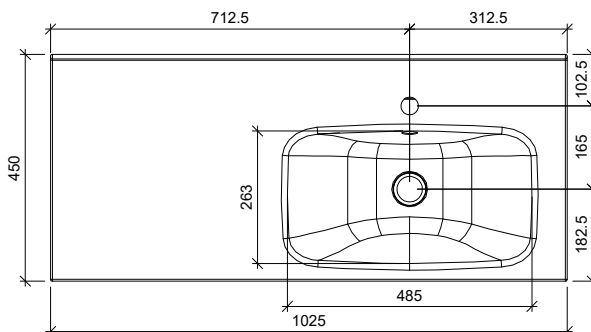

C-C

A-A

B-B

Massa <p style="text-align: center; font-size: 1.2em;">44.7 kg</p>		Mittakaava <p style="text-align: center; font-size: 1.2em;">1:15</p>	Tuote ALLASKAAPPI		STELLA ALLASKAAPPI 2 LTK + SIVUKPI ALLASKUPPI M OIKEALLA	
			Projekti MSLS			
Suunn 2023-05-29 JS			TEMAL OY		Ent.	
Tark.			Huoltamotie 3 29250 Nakkila		Uusi	
Hyv.					Puh: 010 217 2300 www.temal.fi	