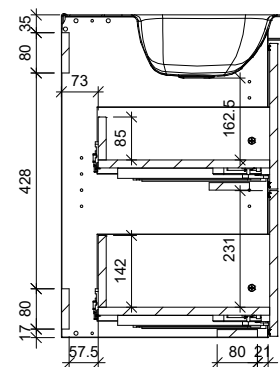

C-C

A-A

B-B

Massa <p style="text-align: center; font-size: 1.2em;">44.7 kg</p>		Mittakaava <p style="text-align: center; font-size: 1.2em;">1:15</p>	Tuote ALLASKAAPPI		STELLA ALLASKAAPPI 2 LTK + SIVUKPI ALLASKUPPI M OIKEALLA	
			Projekti MSLS			
Suunn 2023-05-29 JS			TEMAL OY		Ent.	
Tark.			Huoltamotie 3 29250 Nakkila		Uusi	
Hyv.					Puh: 010 217 2300 www.temal.fi	