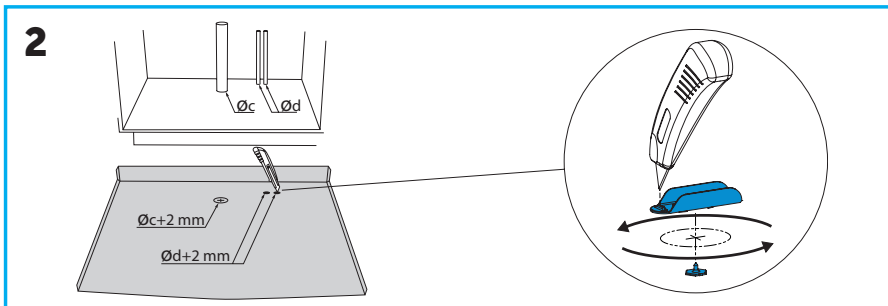

Monteringsanvisning Stos med tätning

Art.nr: 23030101
RSK: 383 93 27

Accepterad
monteringsanvisning
2016.1

I eller under diskbänkskåp samt under diskmaskin, kyl, frys och andra vattenanslutna apparater, ska det finnas ett ytskikt anordnat, med t.ex. AquaTeam+ så att utläckande vatten enkelt kan upptäckas. Ytskiktet ska tätas vid golvgenomföringar och vara uppvikt mot angränsande byggdelar enligt anvisningar.