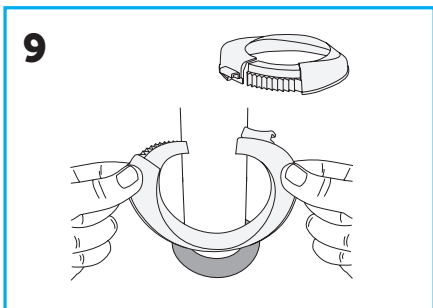

Monteringsanvisning Stos med tätning

Art.nr: 23030101
RSK: 383 93 27

Accepterad
monteringsanvisning
2016.1

I eller under diskbänkskåp samt under diskmaskin, kyl, frys och andra vattenanslutna apparater, ska det finnas ett ytskikt anordnat, med t.ex. AquaTeam+ så att utläckande vatten enkelt kan upptäckas. Ytskiktet ska tätas vid golvgenomföringar och vara uppvikt mot angränsande byggdelar enligt anvisningar.