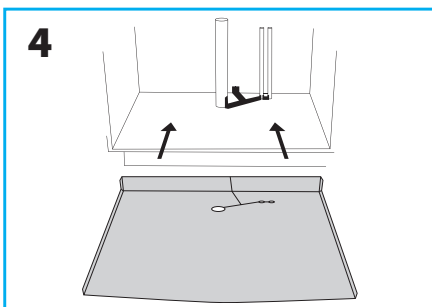

Monteringsanvisning Stos med tätning

Art.nr: 23030101
RSK: 383 93 27

Accepterad
monteringsanvisning
2016.1

I eller under diskbänkskåp samt under diskmaskin, kyl, frys och andra vattenanslutna apparater, ska det finnas ett ytskikt anordnat, med t.ex. AquaTeam+ så att utläckande vatten enkelt kan upptäckas. Ytskiktet ska tätas vid golvgenomföringar och vara uppvikt mot angränsande byggdelar enligt anvisningar.