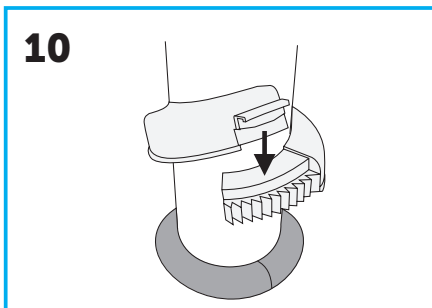

Monteringsanvisning Stos med tätning

Art.nr: 23030101
RSK: 383 93 27

Accepterad
monteringsanvisning
2016.1

I eller under diskbänkskåp samt under diskmaskin, kyl, frys och andra vattenanslutna apparater, ska det finnas ett ytskikt anordnat, med t.ex. AquaTeam+ så att utläckande vatten enkelt kan upptäckas. Ytskiktet ska tätas vid golvgenomföringar och vara uppvikt mot angränsande byggdelar enligt anvisningar.