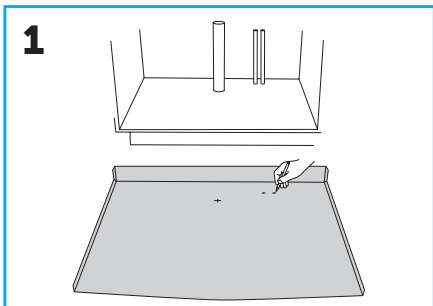

Monteringsanvisning Stos med tätning

Art.nr: 23030101
RSK: 383 93 27

Accepterad
monteringsanvisning
2016.1

I eller under diskbänkskåp samt under diskmaskin, kyl, frys och andra vattenanslutna apparater, ska det finnas ett ytskikt anordnat, med t.ex. AquaTeam+ så att utläckande vatten enkelt kan upptäckas. Ytskiktet ska tätas vid golvgenomföringar och vara uppvikt mot angränsande byggdelar enligt anvisningar.