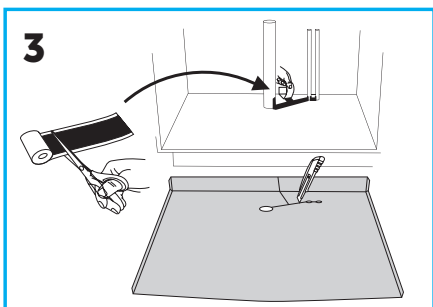

Monteringsanvisning Stos med tätning

Art.nr: 23030101
RSK: 383 93 27

Accepterad
monteringsanvisning
2016.1

I eller under diskbänkskåp samt under diskmaskin, kyl, frys och andra vattenanslutna apparater, ska det finnas ett ytskikt anordnat, med t.ex. AquaTeam+ så att utläckande vatten enkelt kan upptäckas. Ytskiktet ska tätas vid golvgenomföringar och vara uppvikt mot angränsande byggdelar enligt anvisningar.