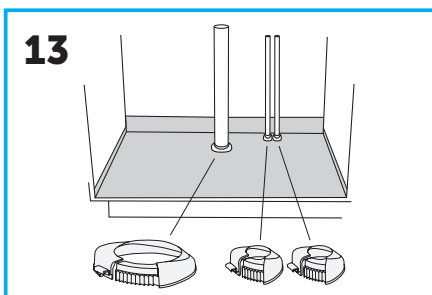

Monteringsanvisning Stos med tätning

Art.nr: 23030101
RSK: 383 93 27

Accepterad
monteringsanvisning
2016.1

I eller under diskbänkskåp samt under diskmaskin, kyl, frys och andra vattenanslutna apparater, ska det finnas ett ytskikt anordnat, med t.ex. AquaTeam+ så att utläckande vatten enkelt kan upptäckas. Ytskiktet ska tätas vid golvgenomföringar och vara uppvikt mot angränsande byggdelar enligt anvisningar.