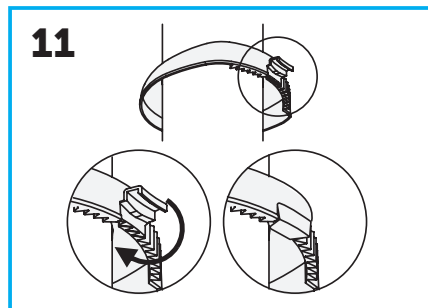

Monteringsanvisning Stos med tätning

Art.nr: 23030101
RSK: 383 93 27

Accepterad
monteringsanvisning
2016.1

I eller under diskbänkskåp samt under diskmaskin, kyl, frys och andra vattenanslutna apparater, ska det finnas ett ytskikt anordnat, med t.ex. AquaTeam+ så att utläckande vatten enkelt kan upptäckas. Ytskiktet ska tätas vid golvgenomföringar och vara uppvikt mot angränsande byggdelar enligt anvisningar.