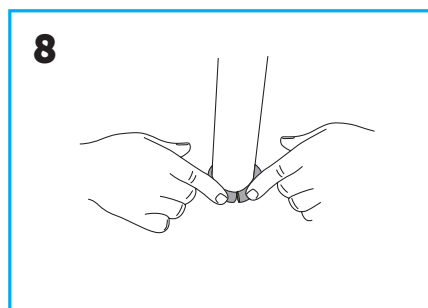

Monteringsanvisning Stos med tätning

Art.nr: 23030101
RSK: 383 93 27

Accepterad
monteringsanvisning
2016.1

I eller under diskbänkskåp samt under diskmaskin, kyl, frys och andra vattenanslutna apparater, ska det finnas ett ytskikt anordnat, med t.ex. AquaTeam+ så att utläckande vatten enkelt kan upptäckas. Ytskiktet ska tätas vid golvgenomföringar och vara uppvikt mot angränsande byggdelar enligt anvisningar.