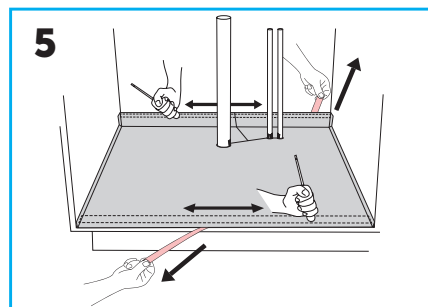

Monteringsanvisning Stos med tätning

Art.nr: 23030101
RSK: 383 93 27

Accepterad
monteringsanvisning
2016.1

I eller under diskbänkskåp samt under diskmaskin, kyl, frys och andra vattenanslutna apparater, ska det finnas ett ytskikt anordnat, med t.ex. AquaTeam+ så att utläckande vatten enkelt kan upptäckas. Ytskiktet ska tätas vid golvgenomföringar och vara uppvikt mot angränsande byggdelar enligt anvisningar.