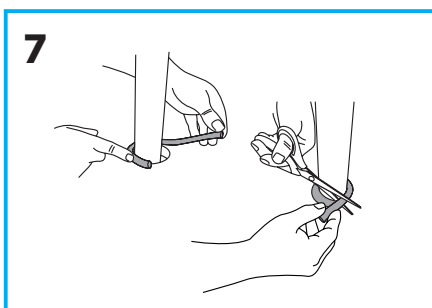

Monteringsanvisning Stos med tätning

Art.nr: 23030101
RSK: 383 93 27

Accepterad
monteringsanvisning
2016.1

I eller under diskbänkskåp samt under diskmaskin, kyl, frys och andra vattenanslutna apparater, ska det finnas ett ytskikt anordnat, med t.ex. AquaTeam+ så att utläckande vatten enkelt kan upptäckas. Ytskiktet ska tätas vid golvgenomföringar och vara uppvikt mot angränsande byggdelar enligt anvisningar.