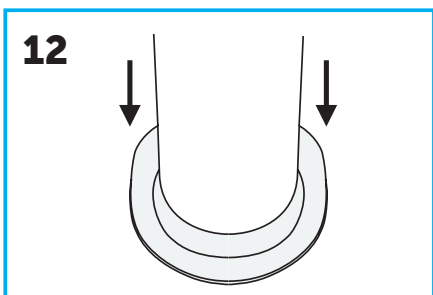

Monteringsanvisning Stos med tätning

Art.nr: 23030101
RSK: 383 93 27

Accepterad
monteringsanvisning
2016.1

I eller under diskbänkskåp samt under diskmaskin, kyl, frys och andra vattenanslutna apparater, ska det finnas ett ytskikt anordnat, med t.ex. AquaTeam+ så att utläckande vatten enkelt kan upptäckas. Ytskiktet ska tätas vid golvgenomföringar och vara uppvikt mot angränsande byggdelar enligt anvisningar.