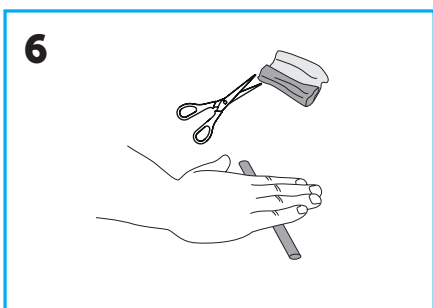

Monteringsanvisning Stos med tätning

Art.nr: 23030101
RSK: 383 93 27

Accepterad
monteringsanvisning
2016.1

I eller under diskbänkskåp samt under diskmaskin, kyl, frys och andra vattenanslutna apparater, ska det finnas ett ytskikt anordnat, med t.ex. AquaTeam+ så att utläckande vatten enkelt kan upptäckas. Ytskiktet ska tätas vid golvgenomföringar och vara uppvikt mot angränsande byggdelar enligt anvisningar.