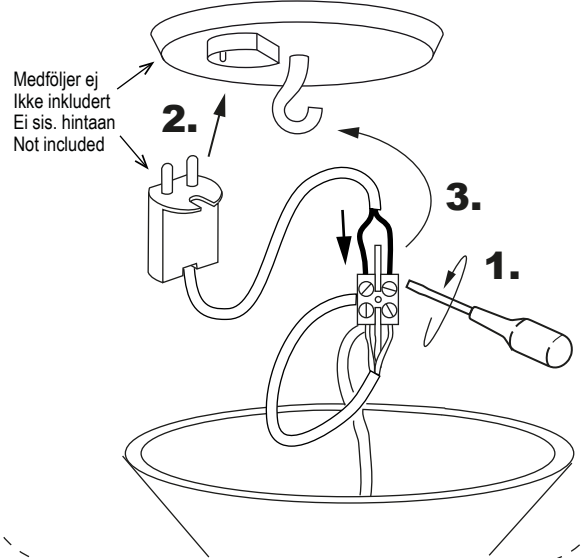

**SCAN  
LAMPS**

**RANDOM  
65903**

DCL lamppropp (medföljer ej)  
DCL lampestøpsel (ikke inkludert)  
DCL pistotulppa (ei sisälly hintaan)  
DCL lamp plug (not included)

Lamppropp med kabel (medföljer ej)  
Lampestøpsel med ledning (ikke inkludert)  
Valaisinpistotulppa johdolla (ei sis.)  
Lamp plug with cable (not included)

Inkoppling direkt till strömkablar  
Installasjon direkt till strømledning  
Kytetään suoraan  
Installation directly to supply cable