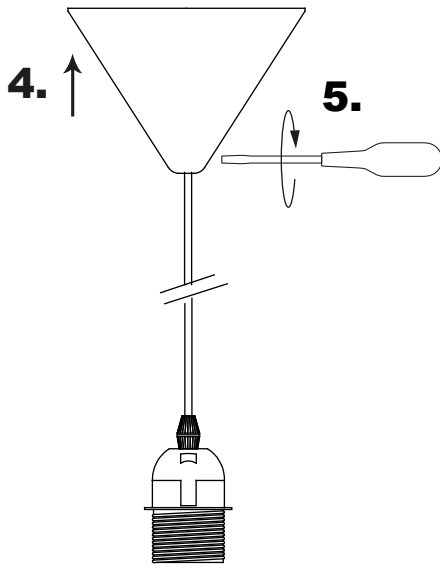

**SCAN  
LAMPS**

**RANDOM  
65903**

DCL lamppropp (medföljer ej)  
DCL lampestøpsel (ikke inkludert)  
DCL pistotulppa (ei sisälly hintaan)  
DCL lamp plug (not included)

Lamppropp med kabel (medföljer ej)  
Lampestøpsel med ledning (ikke inkludert)  
Valaisinpistotulppa johdolla (ei sis.)  
Lamp plug with cable (not included)

Inkoppling direkt till strömkablar  
Installasjon direkt till strømledning  
Kytetään suoraan  
Installation directly to supply cable