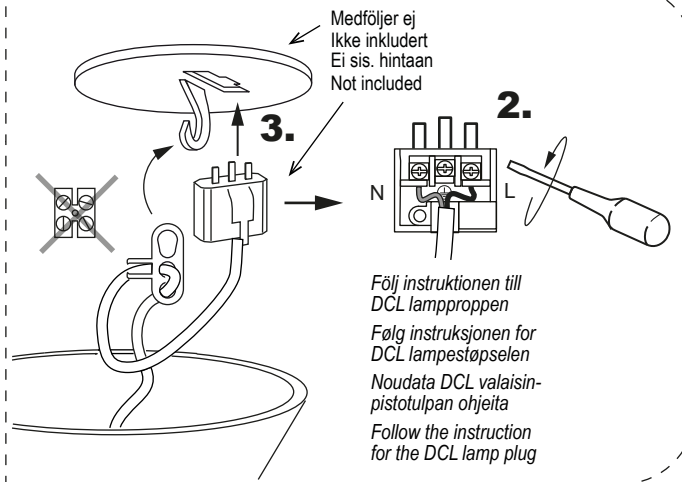

**SCAN  
LAMPS**

**RANDOM  
65903**

DCL lamppropp (medföljer ej)  
DCL lampestøpsel (ikke inkludert)  
DCL pistotulppa (ei sisälly hintaan)  
DCL lamp plug (not included)

Lamppropp med kabel (medföljer ej)  
Lampestøpsel med ledning (ikke inkludert)  
Valaisinpistotulppa johdolla (ei sis.)  
Lamp plug with cable (not included)

Inkoppling direkt till strömkablar  
Installasjon direkt till strømledning  
Kytetään suoraan  
Installation directly to supply cable