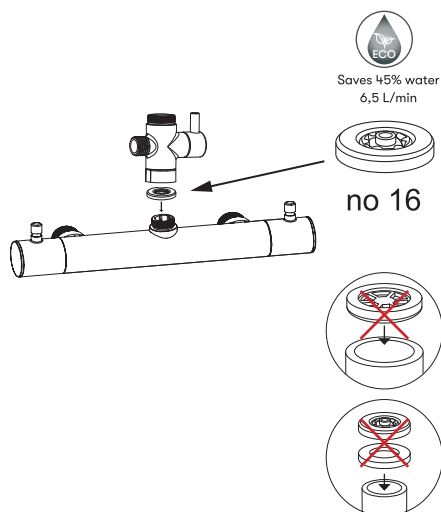

## SE

- 1 Takdusch
- 2 Handdusch
- 3 Termostatblandare
- 4 Duschslang
- 5 Omkastare
- 6 Rak stång
- 7 Glider
- 8 Vägglugg
- 9 Väggfäste
- 10 Låsskruv
- 11 Väggskruv
- 12 Vägghållare
- 13 O-ring (3 st)
- 14 Böjd stång
- 15 Packning (4 st)
- 16 ECO Packning

## NO

- 1 Takdusj
- 2 Hånddusj
- 3 Termostatbatteri
- 4 Dusjslange
- 5 Omskifter
- 6 Dusjstang rett
- 7 Hånddusjholder
- 8 Veggplugg
- 9 Veggfeste
- 10 Låseskruv
- 11 Veggskruv
- 12 Veggholder
- 13 O-ring (3 stk)
- 14 Dusjstang bøyd
- 15 Pakning (4 stk)
- 16 ECO Pakning

## DK

- 1 Bruserhoved
- 2 Håndbruser
- 3 Termostatblandingsbatteri
- 4 Bruserslange
- 5 Omskifter
- 6 Glidestang
- 7 Glider
- 8 Plugs
- 9 Vægbeslag
- 10 Pinolskrue
- 11 Monteringskrue
- 12 Væggholder
- 13 O-ring (3 stk.)
- 14 Bøjet bruserstang
- 15 Pakning (4 stk.)
- 16 ECO Pakning

## FI

- 1 Yläsuihku
- 2 Käsisuihku
- 3 Termostaattisekoittaja
- 4 Suihkuletku
- 5 Vaihdin
- 6 Kiinteä suihkutanko
- 7 Liukuva käsisuihkunpidin
- 8 Tulppa
- 9 Seinäkiinnike
- 10 Lukitusruuvi
- 11 Seinäruuvi
- 12 Tangonkiinnitin
- 13 O-rengas (3 kpl)
- 14 Kääntyvä suihkutanko
- 15 Tiiviste (4 kpl)
- 16 ECO Tiiviste