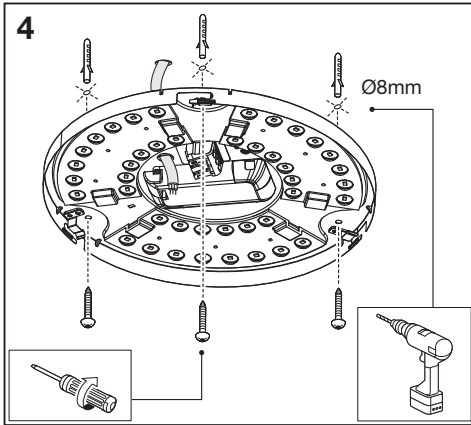

1x **787g**
 3x 4099854092428
 3x 4099854092442

1x **1164g**
 3x 4058075832817
 3x 4058075832831

1x **1970g**
 4x 4099854092480
 4x 4099854092480

mm

	H	Ø
ORBIS SLIM MOIA 280MM	40	280
ORBIS SLIM MOIA 380MM	40	380
ORBIS SLIM MOIA 480MM	50	480

mm

$\phi 452.32$
 $\phi 476.4$
 90°
 4099854092466
 4099854092480

$\phi 240.34$
 $\phi 275.8$
 120°
 4099854092428
 4099854092442

$\phi 352$
 $\phi 377.4$
 120°
 4058075832817
 4058075832831

1

ON
OFF

ON ON ON ON

OFF OFF OFF OFF

ON
OFF

2

3

4099854092428
4099854092442

						
	EAN	n				
ORBIS SLIM MOIA 280MM 20W 830 WT	4099854092428	1	AC48848			E
ORBIS SLIM MOIA 280MM 20W 830 BK	4099854092442	1	AC48848			E
ORBIS SLIM MOIA 380MM 24W 830 WT	4058075832817	1	AC52335			E
ORBIS SLIM MOIA 380MM 24W 830 BK	4058075832831	1	AC52335			E
ORBIS SLIM MOIA 480MM 36W 830 WT	4099854092466	1	AC48849			E
ORBIS SLIM MOIA 480MM 36W 830 BK	4099854092480	1	AC48849			E