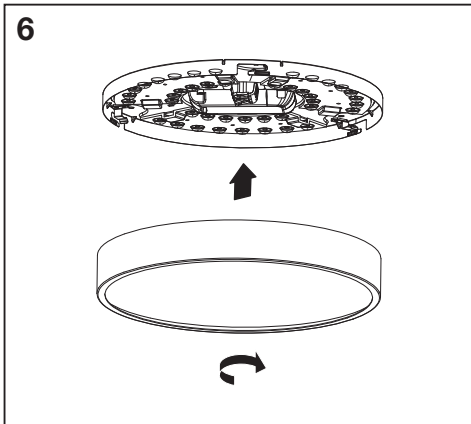

1x **787g**
 3x 4099854092428
 3x 4099854092442

1x **1164g**
 3x 4058075832817
 3x 4058075832831

1x **1970g**
 4x 4099854092480
 4x 4099854092480

mm

	H	Ø
ORBIS SLIM MOIA 280MM	40	280
ORBIS SLIM MOIA 380MM	40	380
ORBIS SLIM MOIA 480MM	50	480

mm

$\phi 452.32$
 $\phi 476.4$
 90°
 4099854092466
 4099854092480

$\phi 240.34$
 $\phi 275.8$
 120°
 4099854092428
 4099854092442

$\phi 352$
 $\phi 377.4$
 120°
 4058075832817
 4058075832831

1

ON
OFF

ON ON ON ON

OFF OFF OFF OFF

ON
OFF

2

3

4099854092428
4099854092442

						
	EAN	n				
ORBIS SLIM MOIA 280MM 20W 830 WT	4099854092428	1	AC48848			E
ORBIS SLIM MOIA 280MM 20W 830 BK	4099854092442	1	AC48848			E
ORBIS SLIM MOIA 380MM 24W 830 WT	4058075832817	1	AC52335			E
ORBIS SLIM MOIA 380MM 24W 830 BK	4058075832831	1	AC52335			E
ORBIS SLIM MOIA 480MM 36W 830 WT	4099854092466	1	AC48849			E
ORBIS SLIM MOIA 480MM 36W 830 BK	4099854092480	1	AC48849			E