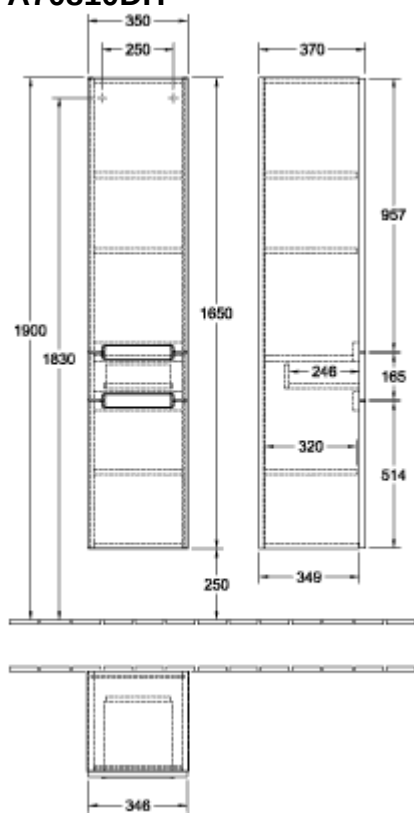

TEKNISKA TECKNINGAR

A70810DH