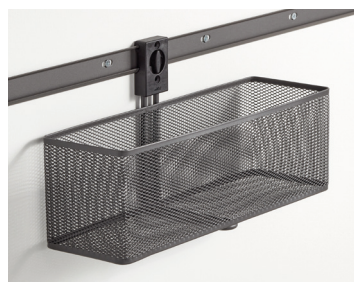

HÖGSKÅP

BELYSNING

ARBETSBÄNK

ÖVERSKÅP

UNDERSKÅP

HORISONTELL
CYKELKROK

VERTIKAL
CYKELHÅLLARE

RAK REDSKAPSKROK

BRED L-KROK

J-KROK

HÅLLARE FÖR GOLFBAG

BÄRLIST
TÄCKLIST BÄRLIST
HÄNGSKENA

TRÅDHYLLA

UTDRAGBAR BACK

TRÅDHYLLA MED
KOMPOSITLIST

KONSOL

FÖRVARINGS-
BAG MESH

MESHKORG FÖR LIST

ARBETSHYLLA

FÖRVARINGSTAVLA

PRODUKTER FÖR FÖRVARINGSTAVLA

1. Bygelkrok 2. Liten rund krok 3. Stor rund krok 4. Lång rak krok 5. Kort rak krok
6. Multihållare 7. Hylla 8. Låg förvaringslåda 9. Hög grund box 10. Prylkopp 11. Verktygsnyckelhållare