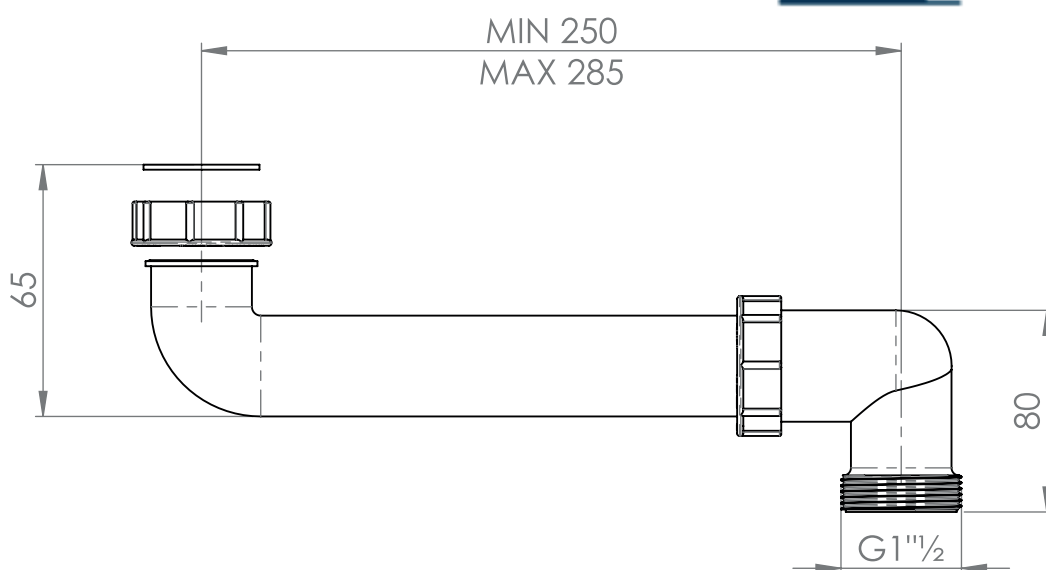

Flow FL45 pladsbesparende 90° rør

Varenr.: 90140440

Materiale: Plast
Farve: Hvid
Tilslutningsgevind: G1-1/2"

flow

flow