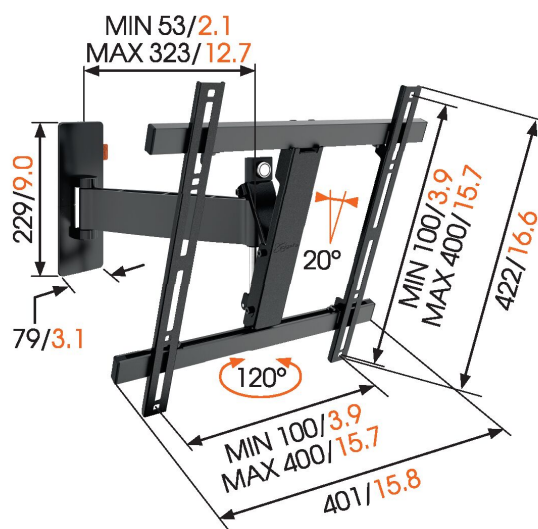

WALL 3225 Fuldt bevægeligt tv-vægbeslag

Største fordele

- Få nemt dit tv i vater, selv efter installationen
- Hold styr på dine kabler
- Høj værdi for pengene: Fremragende komfort til en overkommelig pris
- Vip (op til 20°) for at undgå genskær
- Brug appen, og find nemt det første borehul!

Tv-beslag med drejefunktion til tv på; op til 20 kg

Det fuldt bevægelige WALL 3225 tv-beslag er fremragende til vægmontering. WALL 3225 er velegnet til sikker montering af næsten enhver tv-model fra 32" til 55" (81-140 cm) på væggen. Den maksimale drejevinkel er 120° og den maksimale vippevinkel er 20°.

mm/inch

WALL 3225 Fuldt bevægeligt tv-vægbeslag

Specifikationer

Varenummer	8352120
Farve	Sort
EAN enkelt pakke	8712285335402
Produktstørrelse	M
TÜV-certificeret	Ja
Vip	Vip op til 20°
Drej	Bevægelse (op til 120°)
Garanti	Livstid
Min. skærmstørrelse	32
Maks. skærmstørrelse	55
Maks. vægtbelastning (kg/Lbs)	20 / 44.09
Min. hulmønster	100mm x 100mm
Maks. hulmønster	400mm x 400mm
Maks. boltstørrelse	M8
Maks. højde på grænseflade (mm)	422
Maks. bredde på grænseflade (mm)	401
Kabelstyring	Kabelklips
Certificeringer	TÜV
Maks. afstand til væggen (mm / inch)	320 / 12.60
Max. horizontal hole pattern (mm)	400
Max. vertical hole pattern (mm)	400
Min. afstand til væggen (mm / inch)	55 / 2.17
Antal drejepunkter	2
Universelt eller fast hulmønster	Universal