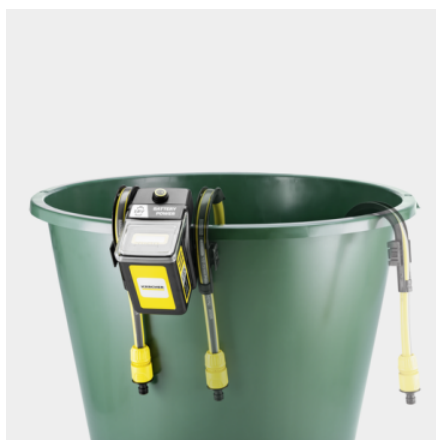

## BP 2.000-18 BARREL

Den batteridrevne tøndepumpe BP 2.000-18 Barrel gør det muligt at bruge det dyrebare regnvand fra regnvandstønden - også i haver uden strømudtag. Det sparer ikke blot på drikkevandet, men også på pengene.

### Ordrenr.

1.645-475.0

- Fleksible klemmer
- Forfilter standard
- Ideel til haver uden strømudtag

### Tekniske Data

EAN-kode		4054278878102
Batteriplatform		18 V Batteriplatform
Max. motorydelse	W	80
Max. flowhastighed	l/h	< 2000
Leveringshoved	m	max. 20
Tryk	bar	max. 2
Nedsænkingsdybde	m	max. 1,8
Udgangstemperatur	°C	max. 35
Spænding	V	18
Batteritid pr. opladning	min	max. 25 (2,5 Ah) / max. 50 (5 Ah)
Vægt uden tilbehør	kg	1,1
Vægt inkl. emballage	kg	1,6
Mål (L × B × H)	mm	173 × 135 × 316

### Variabel position af slangeudtag i 3 positioner

- Perfekt justering til enhver anvendelse.