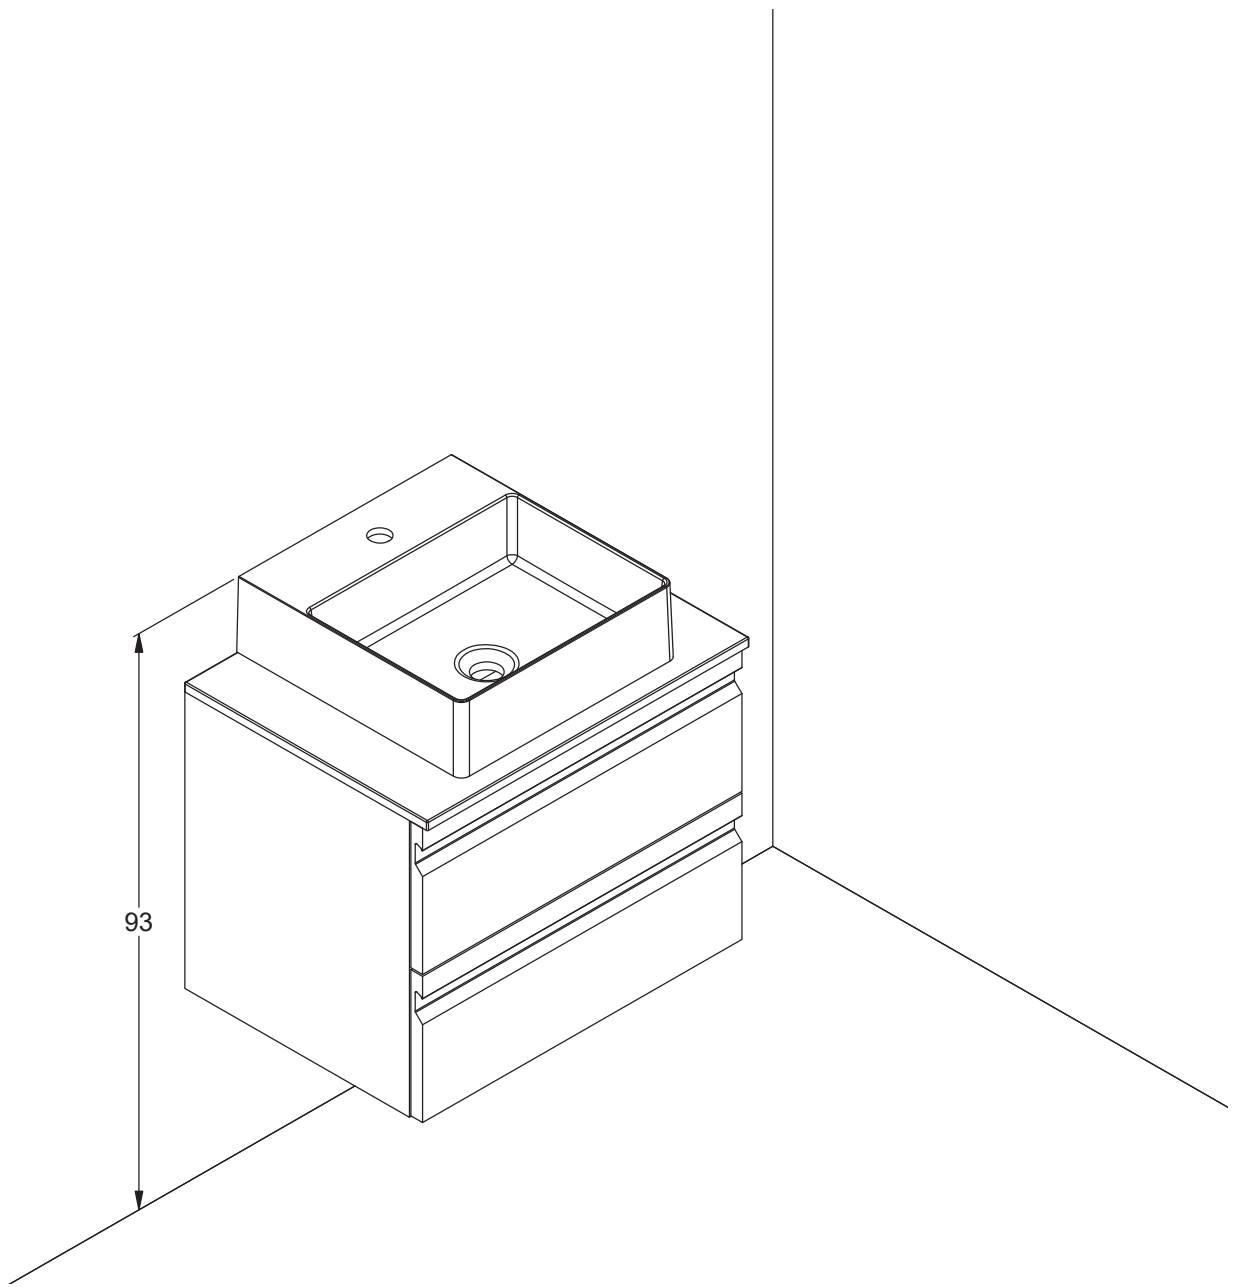

DANSANI
DANISH BATHROOM DESIGN

Minore/Micca
X=76,8

Kantate/Karat
X=76,5

Menuet/Menta
X=71,3

Edge/Ergo
X=76,7

Largo/Lano
X=76,8

Arc/Agat
X=74,3

Larghetto
X=73,3

Sonate/Safira
X=70,8

Marcato
X=70,8

Canto
X=72,8

Circle
X=71,1

Cube
X=71,1

Stadium
X=69,6

1

		
4x 5-500	2x 390010190	4x 5,0-60SU