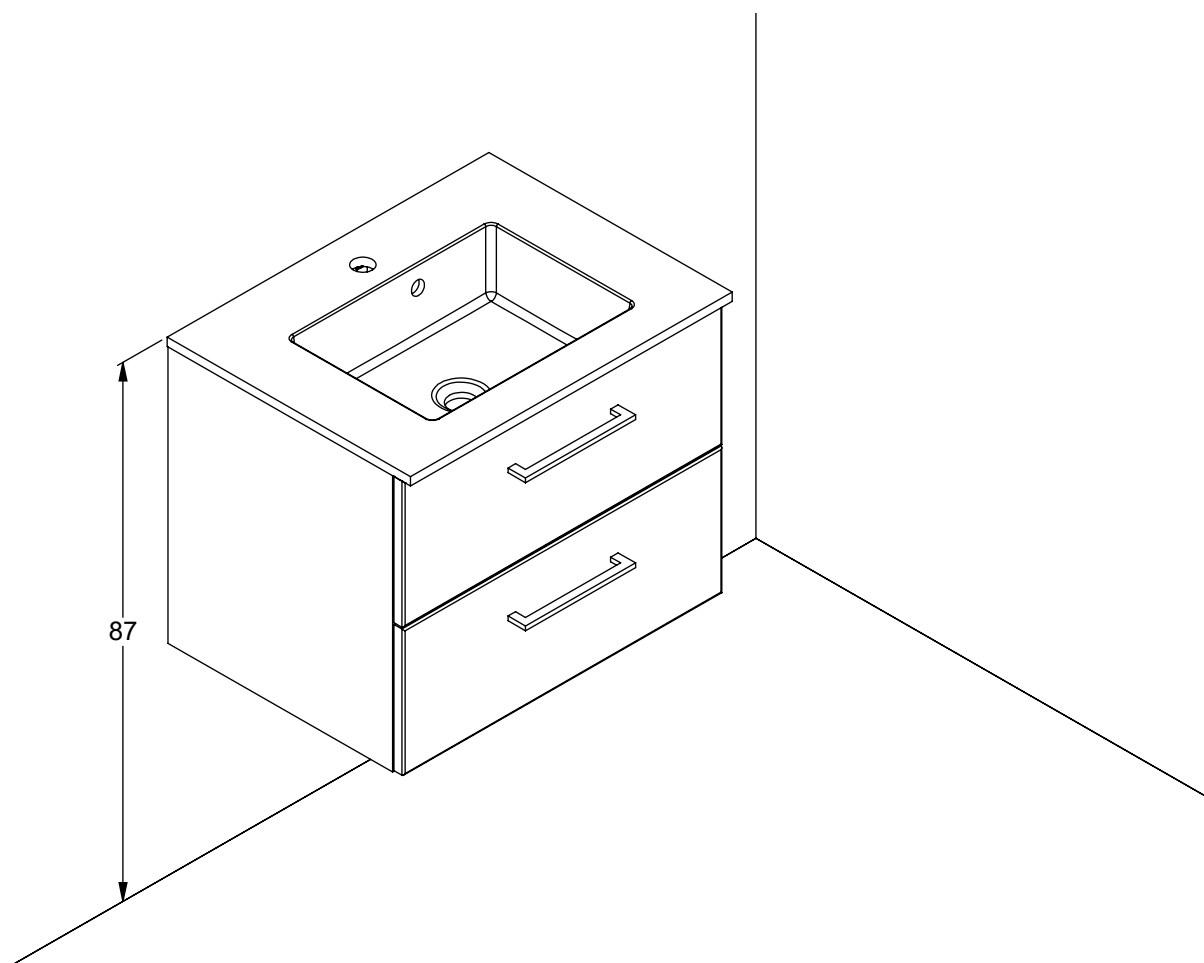

DANSANI
DANISH BATHROOM DESIGN

Minore/Micca
X=76,8

Kantate/Karat
X=76,5

Menuet/Menta
X=71,3

Edge/Ergo
X=76,7

Largo/Lano
X=76,8

Arc/Agat
X=74,3

Larghetto
X=73,3