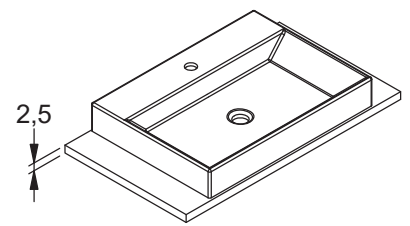

DANSANI
DANISH BATHROOM DESIGN

Minore/Micca
X=76,8

Kantate/Karat
X=76,5

Menuet/Menta
X=71,3

Edge/Ergo
X=76,7

Largo/Lano
X=76,8

Arc/Agat
X=74,3

Larghetto
X=73,3

Sonate/Safira
X=70,8

Marcato
X=70,8

Canto
X=72,8

Circle
X=71,1

Cube
X=71,1

Stadium
X=69,6

1

		
4x 5-500	2x 390010190	4x 5,0-60SU