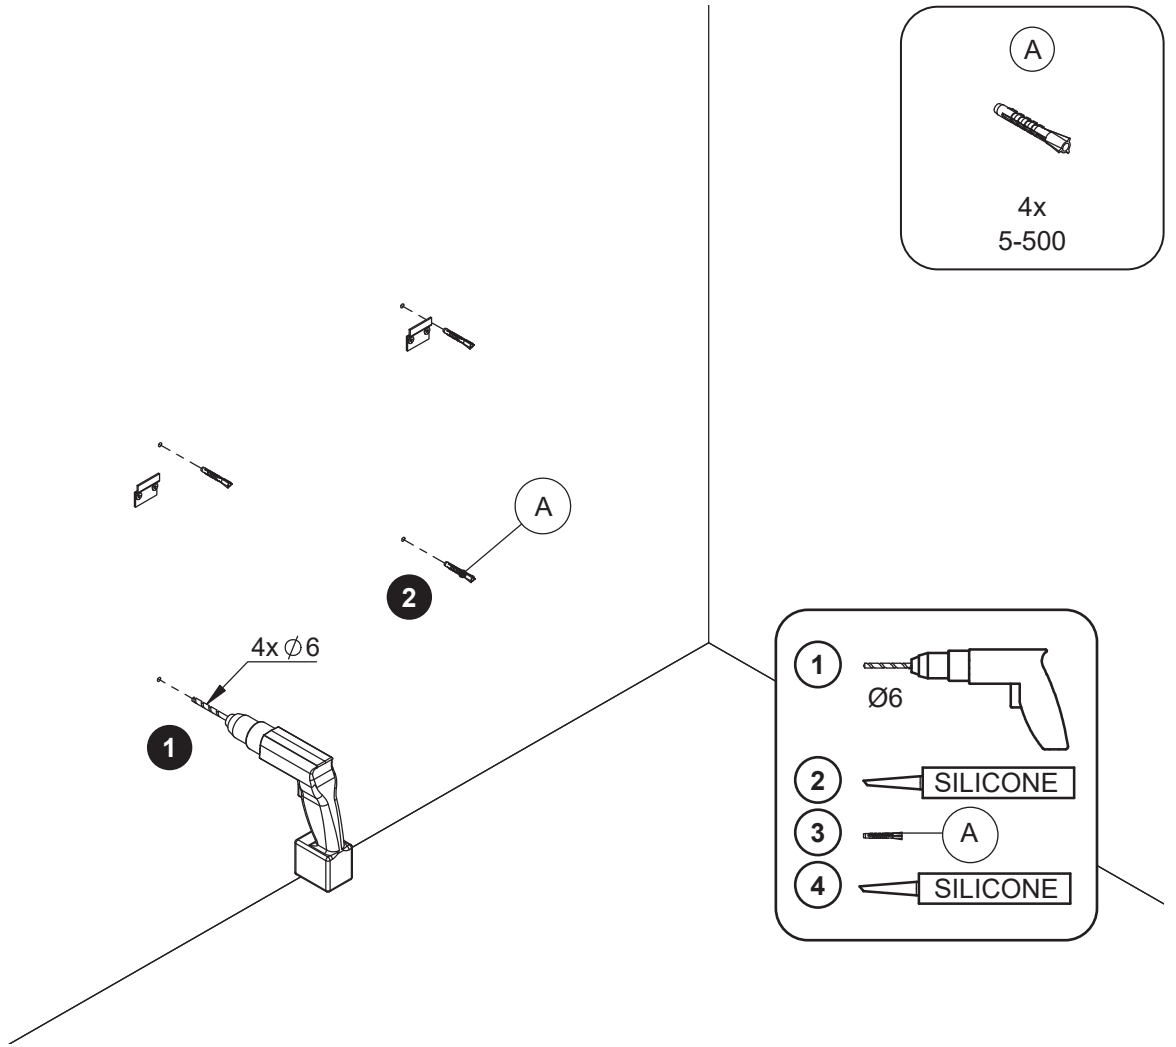

Sonate/Safira
X=70,8

Marcato
X=70,8

Canto
X=72,8

Circle
X=71,1

Cube
X=71,1

Stadium
X=69,6

1

		
4x 5-500	2x 390010190	4x 5,0-60SU

	
Ø6	
	SILICONE
	A
	SILICONE

2

3

4

5

6

7

8