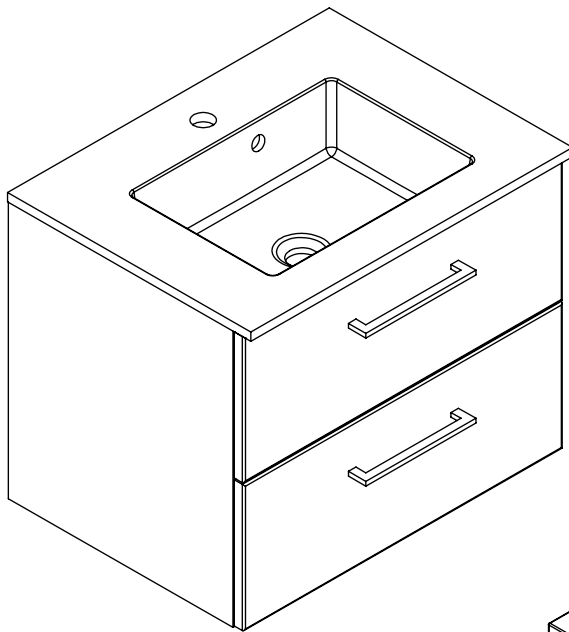

DANSANI
DANISH BATHROOM DESIGN

Minore/Micca
X=76,8

Kantate/Karat
X=76,5

Menuet/Menta
X=71,3

Edge/Ergo
X=76,7

Largo/Lano
X=76,8

Arc/Agat
X=74,3

Larghetto
X=73,3

Sonate/Safira
X=70,8

Marcato
X=70,8

Canto
X=72,8

Circle
X=71,1

Cube
X=71,1

Stadium
X=69,6

1

		
4x 5-500	2x 390010190	4x 5,0-60SU