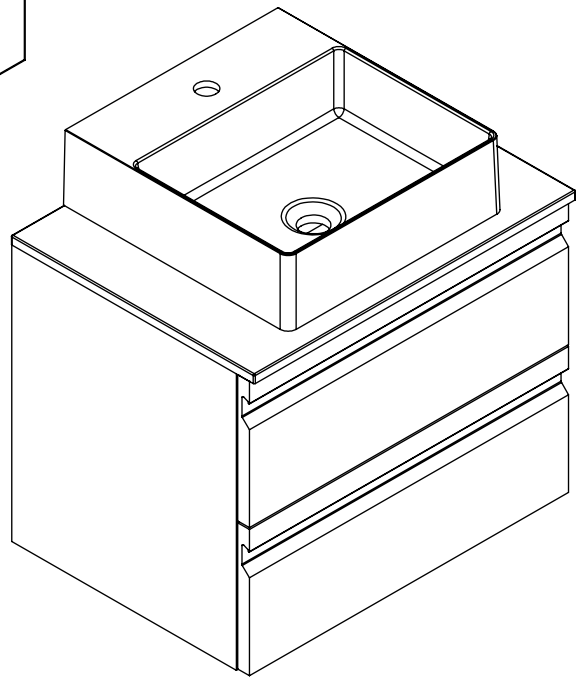

DANSANI
DANISH BATHROOM DESIGN

Minore/Micca
X=76,8

Kantate/Karat
X=76,5

Menuet/Menta
X=71,3

Edge/Ergo
X=76,7

Largo/Lano
X=76,8

Arc/Agat
X=74,3

Larghetto
X=73,3

Sonate/Safira
X=70,8

Marcato
X=70,8

Canto
X=72,8

Circle
X=71,1

Cube
X=71,1

Stadium
X=69,6

1

		
4x 5-500	2x 390010190	4x 5,0-60SU