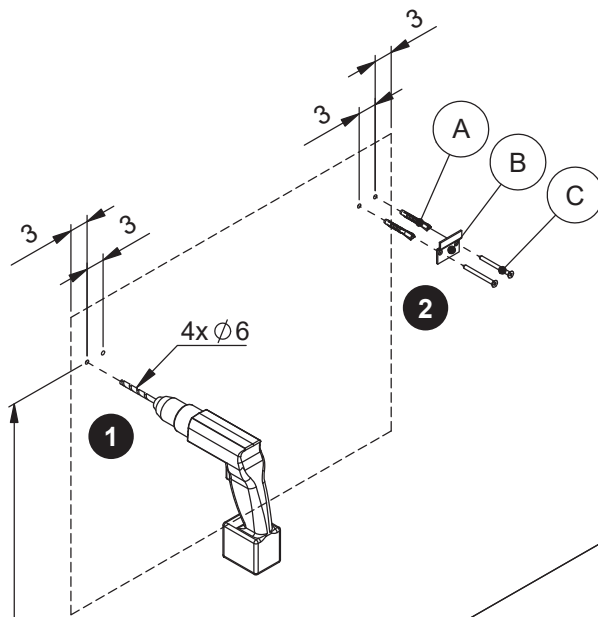

Sonate/Safira
X=70,8

Marcato
X=70,8

Canto
X=72,8

Circle
X=71,1

Cube
X=71,1

Stadium
X=69,6

1

		
4x 5-500	2x 390010190	4x 5,0-60SU

	
Ø6	
	SILICONE
	A
	SILICONE

2

3

4

5

6

7

8