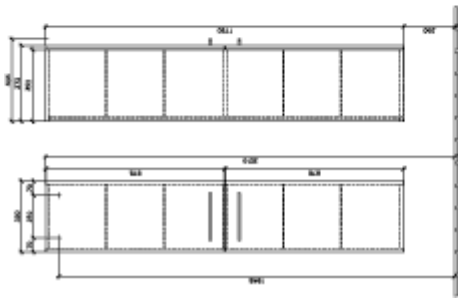

TEKNISKA TECKNINGAR

A89400B4

AVENTO A89400_A89401	 Villeroy & Boch 1748	
		V01 / 20.09.2019

A89400B4