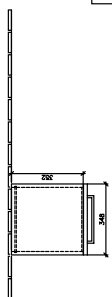

### PRODUKTINFORMATION

Artikeltitel	Villeroy & Boch Avento Högskåp, 2 dörrar, 350 x 1760 x 404 mm, Crystal White
Artikelnummer	A89400B4
Montering / monteringsstyp	väggmonterad
Typ av öppning	2 dörrar
Dörrgångjärn	gångjärn till vänster
Utrustning	2 x dörrar , 4 x glashyllor
Leveransomfattning	Högt skåp, 1 x st. , Fästsats, 1 x st.
Djup i mm	404
Bredd i mm	350
Höjd i mm	1760
Djup med handtag mm	404
Djup utan handtag mm	372
Kollektion	Avento
Produktbeteckning	Högskåp
Funktion	med SoftClosing
Material, front	MDF
Yta front	Akrylskikt
Material, stomme	MDF
Yta stomme	Akrylskikt
Övriga material	Handtag: Krom
övriga ytor	Handtag: glansig
Form	vinkel
Färgbeteckning	Crystal White
Med belysning	Nej
Smarthome-kompatibel	Nej

TEKNISKA TECKNINGAR

A89400B4

AVENTO A89400_A89401	 <b>Villeroy &amp; Boch</b> 1748

A89400B4

AVENTO A89400_A89401	 <b>Villeroy &amp; Boch</b> 1748