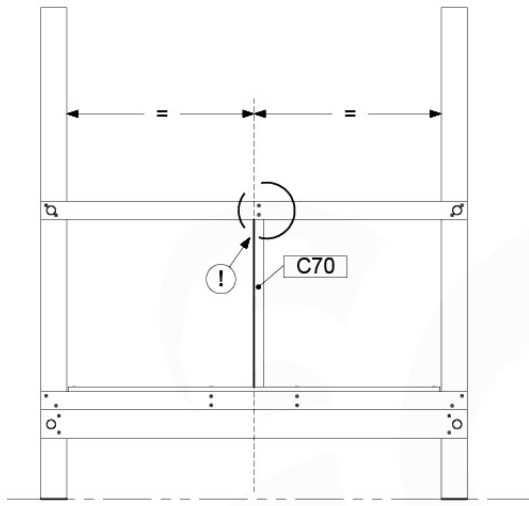

19-1

80

80

19-2

10 x
000_101

123_200

5mm

022_320

30