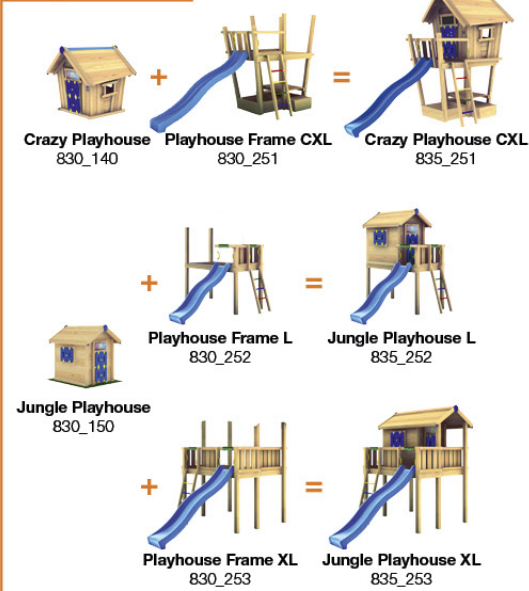

Playhouses