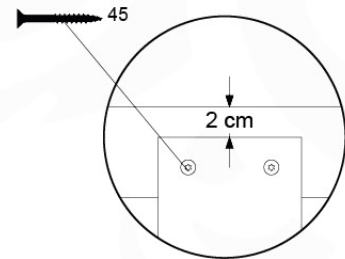

09 Balustrade (1x)

BL05

	PartNo	PartName	QTY.
Hardware pack	002_220	Gap Point Screw T25 - 5x45	28
Timber	D65	Board 650 mm	7

Balustrade 140 - FP02 U - 14/01/2022 - v1.0

09-1