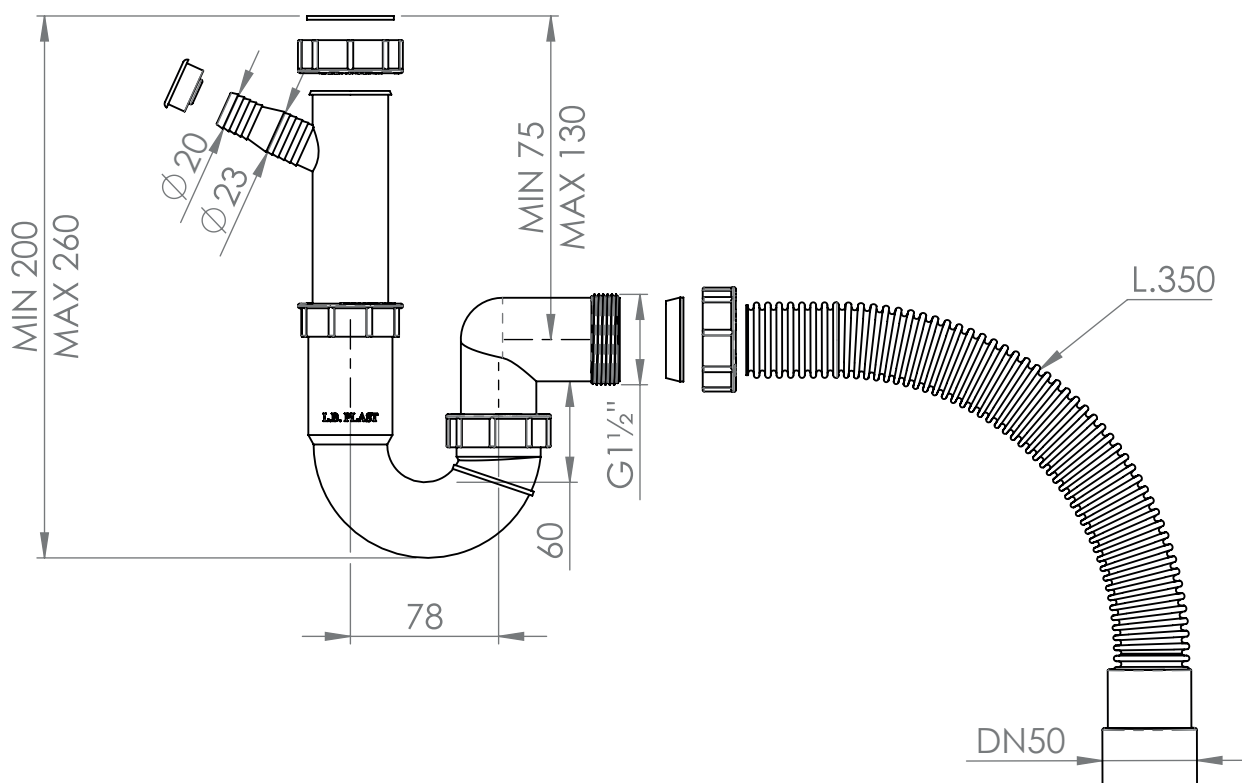

# Flow FL43 flexvandlås

flow

Varenr.:  
90140430

Materiale: PVC  
Farve: Hvid  
Opvaskemaskine studs: Ja

flow