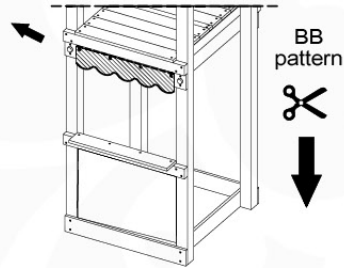

Market - P02 - 8-3-2021 - v3

12-1

12-2

Markert - P05 - 8-5-2021 - v3

Canvas sheet 73,5 x 136,5 cm

12-3

EXAMPLE PATTERN
BEISPIELVORLAGE FÜR MARKISE
SCHÉMA SUGGÉRÉ DE DÉCOUPE POUR AUVENT
VOORBEELDSJABLOON LUIFEL

Markert - P06 - 8-5-2021 - v3

← repeat

repeat →

TARPAULIN EDGE - RAND DER PLANE - BORD DE BÂCHE - RAND VAN HET ZEIL

126 mm

!

Scale of print may not be accurate.
Druckformat kann abweichen.
Les tailles imprimées peuvent varier.
Printformaat kan afwijken.