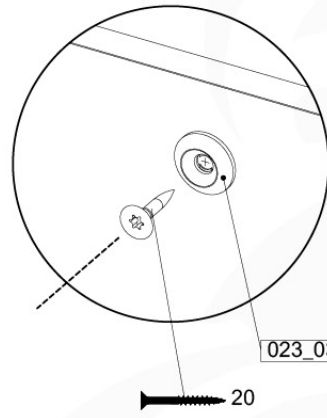

12-4

023_031

20

BB