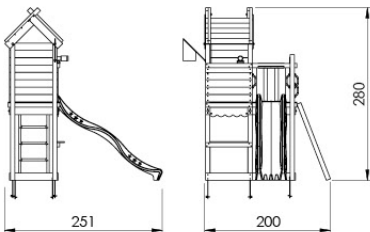

Assembly

Jungle Resort

803_210

Instructions

Jungle Gym

BACKYARD PLAYGROUNDS

since 1988

	EN. Warnings. Only for domestic use. Maximum number of users is 5. DE. Achtung. Nur für den Hausgebrauch. Maximale Benutzerzahl: 5. FR. Attention. Réserve à un usage familial. Le nombre maximal d'utilisateurs est de 5. NL. Waarschuwingen. Uitsluitend voor huishoudelijk gebruik. Het maximale aantal gebruikers is 5. BG. Внимание. За употреба само в домашни условия. Максималният брой потребители е 5. CS. Varování. Jen pro domácí použití. Maximální počet uživatelů je 5. DA. Advarsel. Kun til privat brug. Maksimum antal brugere er 5. EL. Προειδοποίηση. Μόνο για οικιακή χρήση. Μέγιστος αριθμός χρηστών 5. ES. Advertencias. Solo para uso doméstico. Número máximo de usuarios: 5. ET. Holatused. Ainult koduseks kasutamiseks. Maksimaalne kasutajate arv on 5. FI. Varoitukset. Ainoastaan kotikäyttöön. Käyttäjää yhteensä enintään 5. HR. Upozorenja. Samo za kućansku uporabu. Maksimalan broj korisnika je 5. HU. Figyelmeztetések. Csak otthoni használatra! A használók max. száma: 5. IS. Varnaðarorð. Engöngun fyrir einhnanotkun í heimahúsum og á einaklóðum. Hámarksfjöldi notenda er 5. IT. Avvertenze. Solo per uso domestico. Massimo numero di utenti è 5. LT. Įspėjimai. Tik buitnam naudojimui. Maksimalus naudotojų skaičius 5. LV. Brīdinājumi. Izmantoj tikai mājās. Maksimālais lietotāju skaits ir 5. NO. Advarsel. Kun for privat bruk. Maksimalt antall brukere er 5. PL. Ostrzeżenia. Wyłącznie do użytku domowego. Maksymalna liczba użytkowników to 5. PT. Avisos. Apenas para uso doméstico. O número máximo de utilizadores é 5. RO. Avertismente. Numai pentru uz domestic. Numărul maxim de utilizatori este 5. RU. Предостережения. Только для домашнего использования. Максимальное количество пользователей - 5. SK. Upozornenia. Iba na domáce použitie. Maximálne množstvo osôb je 5. SL. Opozorila. Samo za domačo uporabo. Maksimalno število uporabnikov je 5. SR. Upozorenja. Samo za kućnu upotrebu. Maksimalan broj korisnika je 5. SV. Varningar. Endast för hemmabruk. Det maximala antalet användare är 5. TR. Uyarılar. Sadece ev kullanımı için. Maksimum kullanıcı sayısı 5.