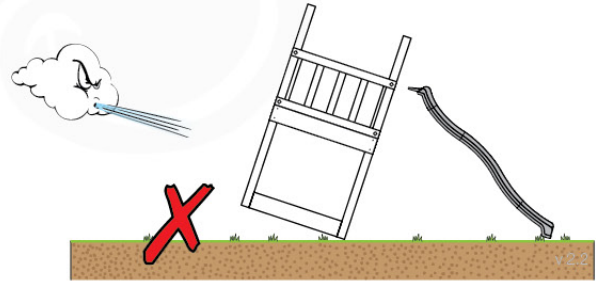

05 Safe Playground Planning

05-1

05-2

05-3

05-4

05-5