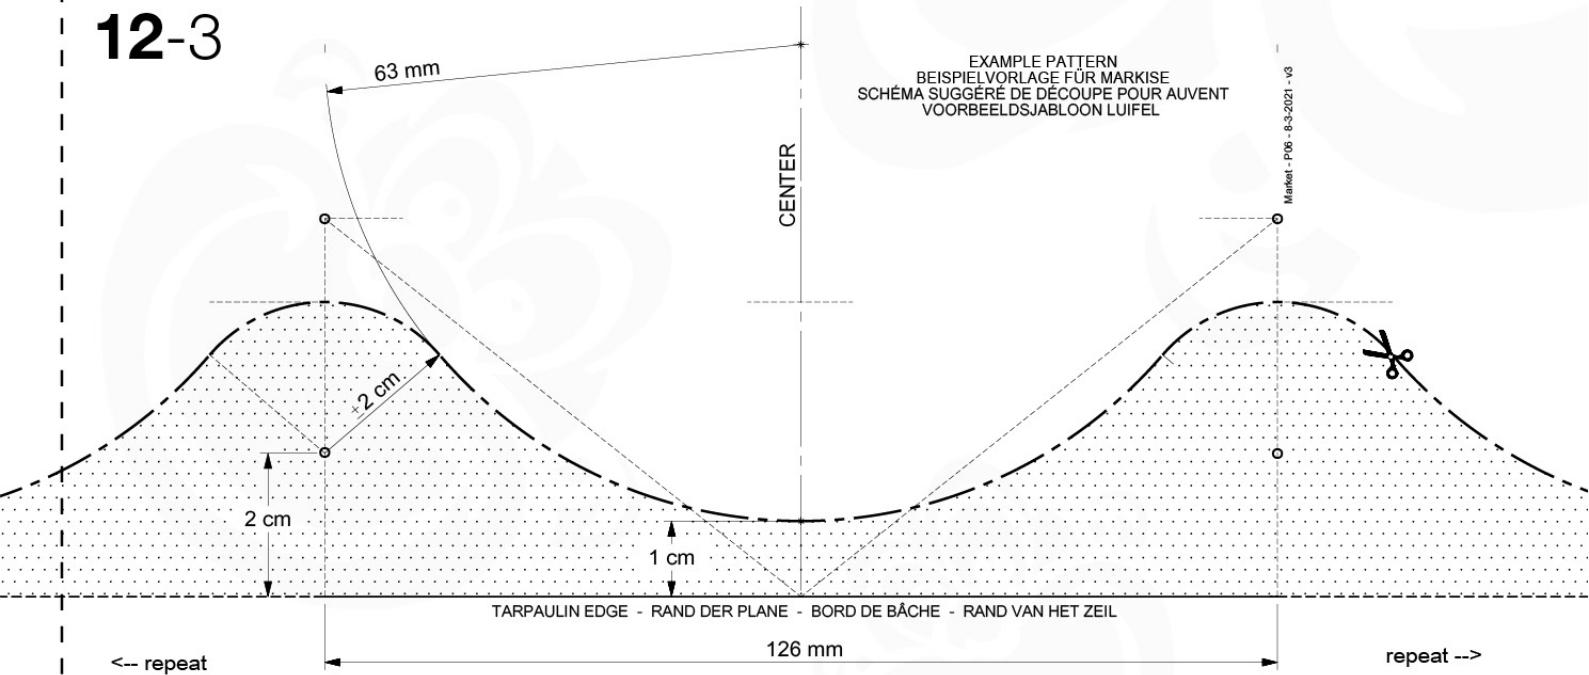

Market - P02 - 8-3-2021 - v3

12-1

12-2

Markert - P05 - 8-5-2021 - v3

Canvas sheet 73,5 x 136,5 cm

12-3

EXAMPLE PATTERN
BEISPIELVORLAGE FÜR MARKISE
SCHÉMA SUGGÉRÉ DE DÉCOUPE POUR AUVENT
VOORBEELDSJABLOON LUIFEL