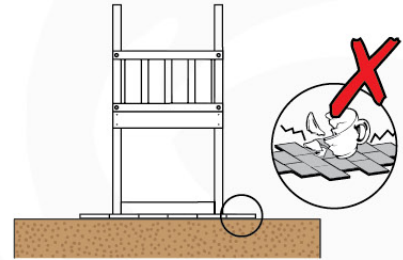

05 Safe Playground Planning

05-1

05-2

05-3

05-4

05-5