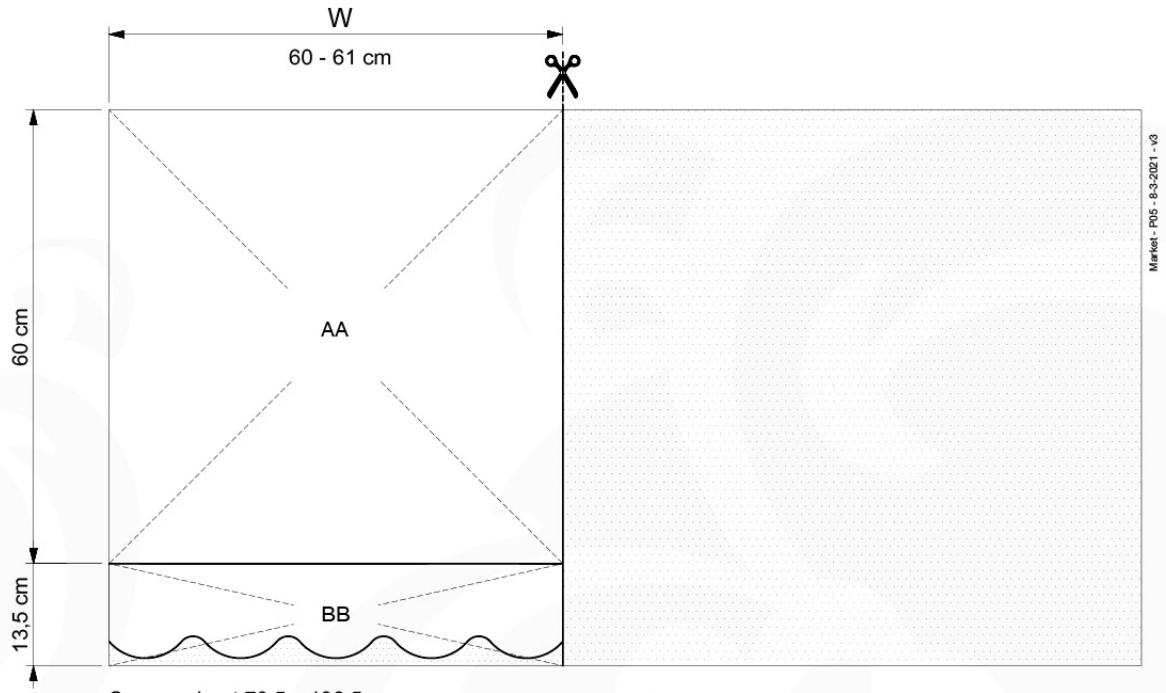

Market - P02 - 8-3-2021 - v3

12-1

12-2

Markert - P05 - 8-5-2021 - v3

Canvas sheet 73,5 x 136,5 cm

12-3

EXAMPLE PATTERN
BEISPIELVORLAGE FÜR MARKISE
SCHÉMA SUGGÉRÉ DE DÉCOUPE POUR AUVENT
VOORBEELDSJABLOON LUIFEL