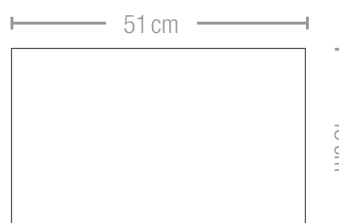

ROGUE®

GASGRILL ROGUE® 365 Sort
(R365PK)

2 brændere

- Grillareal: 51 x 45 cm
- Mål: B121 x H121 x D64 cm og 56 kg
- To individuelle brændere i 304 rustfri stål
- JETFIRE™ tændingssystem
- WAVE™ vendbare støbejerns grillriste
- Integreret ACCU-PROBE™ termometer
- Sear Plates™ i 304 rustfri stål
- Nedfældelige sideborde med redskabsholdere
- Sort porcelænsemaljeret låg
- Stor varmhylde til fx brød

SEAR PLATES™ i to niveauer
fordeler varmen jævnt

WAVE™ støbejerns grillriste

ACCU-PROBE™
Termometer

Nedfældelige sideborde med
redskabsholdere

FEDE PRODUKTER
TIL DIN ROGUE!

Napoleon grillbetræk
Varenr.: 61366