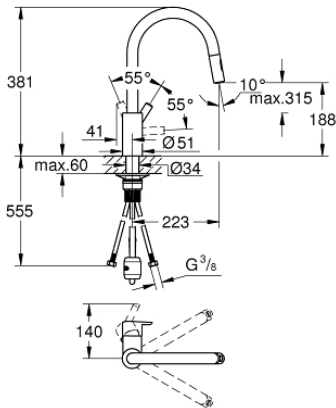

31 486 DC1 FEEL KØKKENARMATUR

PRODUKTBESKRIVELSE

- Farve: Supersteel
- højt udløb
- Ethulsmontage
- GROHE SilkMove 35mm keramisk patron
- GROHE Long-Life Shine-belægning
- GROHE EasyDock garanterer en let og smidig tilbagetrækning af udtræk til startpositionen
- isolerede indre vandveje - bly- og nikkelfri indeni vandhanen
- udtræk med dual spray
- omskifter: laminarspray/SpeedClean bruserstråle
- justerbar volumenbegrænser
- med svingtud
- svingradius 360°
- Med kontraventil
- Fleksible tilslutningslanger 3/8"
- system til hurtig montage
- QuickMount included

31 486 DC1 FEEL KØKKENARMATUR

31 486 DC1 FEEL KØKKENARMATUR

RESERVEDELE , april 2020 – now

- 1: Patron (Bestillingsnummer 46374000)
 - 2: Bruseslange (Bestillingsnummer 48293000)
 - 3: Udræksbruser (Bestillingsnummer 48416DC0)
 - 3.1: Kontraventil til termostatbatterier (Bestillingsnummer 08565000)
 - 3.2: Perlator (Bestillingsnummer 48347000)
 - 4: Monteringsset (Bestillingsnummer 48477000)
 - 5: Kobling (Bestillingsnummer 46338000)
 - 5.1: O-ring Ø10xØ2,2 (Bestillingsnummer 0057500M)
 - 6: Topnøgle (Bestillingsnummer 19332000)*
- * Valgfrit tilbehør