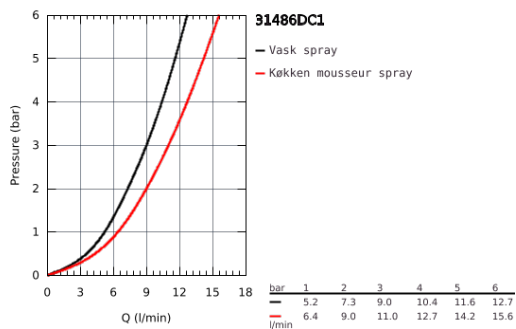

31 486 DC1 FEEL KØKKENARMATUR

PRODUKTBESKRIVELSE

- Farve: Supersteel
- højt udløb
- Ethulsmontage
- GROHE SilkMove 35mm keramisk patron
- GROHE Long-Life Shine-belægning
- GROHE EasyDock garanterer en let og smidig tilbagetrækning af udtræk til startpositionen
- isolerede indre vandveje - bly- og nikkelfri indeni vandhanen
- udtræk med dual spray
- omskifter: laminarspray/SpeedClean bruserstråle
- justerbar volumenbegrænser
- med svingtud
- svingradius 360°
- Med kontraventil
- Fleksible tilslutningslanger 3/8"
- system til hurtig montage
- QuickMount included