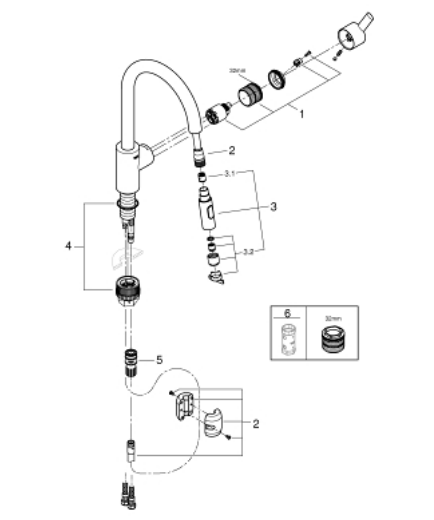

31 486 DC1 FEEL KØKKENARMATUR

PRODUKTBESKRIVELSE

- Farve: Supersteel
- højt udløb
- Ethulsmontage
- GROHE SilkMove 35mm keramisk patron
- GROHE Long-Life Shine-belægning
- GROHE EasyDock garanterer en let og smidig tilbagetrækning af udtræk til startpositionen
- isolerede indre vandveje - bly- og nikkelfri indeni vandhanen
- udtræk med dual spray
- omskifter: laminarspray/SpeedClean bruserstråle
- justerbar volumenbegrænser
- med svingtud
- svingradius 360°
- Med kontraventil
- Fleksible tilslutningslanger 3/8"
- system til hurtig montage
- QuickMount included

31 486 DC1 FEEL KØKKENARMATUR

31 486 DC1 FEEL KØKKENARMATUR

RESERVEDELE , april 2020 – now

- 1: Patron (Bestillingsnummer 46374000)
 - 2: Bruseslange (Bestillingsnummer 48293000)
 - 3: Udræksbruser (Bestillingsnummer 48416DC0)
 - 3.1: Kontraventil til termostatbatterier (Bestillingsnummer 08565000)
 - 3.2: Perlator (Bestillingsnummer 48347000)
 - 4: Monteringsset (Bestillingsnummer 48477000)
 - 5: Kobling (Bestillingsnummer 46338000)
 - 5.1: O-ring Ø10xØ2,2 (Bestillingsnummer 0057500M)
 - 6: Topnøgle (Bestillingsnummer 19332000)*
- * Valgfrit tilbehør