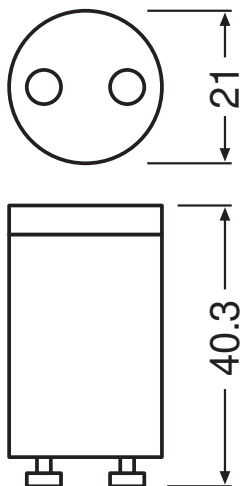

## DIMENSIONER &amp; VÆGT

Diameter	21 mm
Produktvægt	5,00 g

## Energimærkning reguleringsdata i henhold til EU 2019/2015

Længde	40 mm
Højde (inkl. cylinderarmaturer)	21 mm
Bredde (inkl. runde armaturer)	21 mm