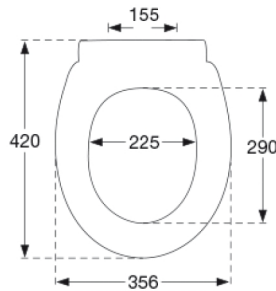

PRESSALIT®

Pressalit Norden S1196 Toaletsits med soft close og lift-off, inkl. beslag i rostfritt stål

Funktioner

Lift-off, Soft close

Varunummer

S1196001-BS45999
EAN:5708590383248
DB: 2323371

Pressalit Norden S1196 har en vacker och elegant design. Toaletsitsen är särskilt utformad för att passa ihop med Gustavsberg Nordic/Nautic samt Laufen Pro N toalettskålar. Sitsen har både soft-close för en tyst stängning och lift-off funktion som gör rengöringen mycket enklare. Toaletsitsen leveras med plugg fästa, der gör monteringen enklare och snabbare än någonsin att montera toaletsitsen på toalettskålen.

Färg

Svart (RAL 9005)

Beskrivning

PRESSALIT toaletsits med lock, model "Pressalit Norden", art. nr. S1196 af gennemfarvet hærdeplast med indbygget soft close funktion, inkl. BS45 universal beslag till lift-off i rostfritt stål.

- afmontering af sæde/låg letter rengøringen
- centerafstand 155 mm
- belastning - ringsæde 180 kg
- 10 års garanti

Design type

Sandwich

Designer

Pressalit

Design år

2012

Pressalit Norden S1196
Toalettsits med soft close og lift-off, inkl. beslag i rostfritt stål