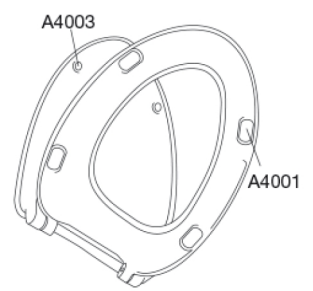

PRESSALIT®

Pressalit Norden S1196 Toaletsits med soft close og lift-off, inkl. beslag i rostfritt stål

Funktioner

Lift-off, Soft close

Varunummer

S1196001-BS45999
EAN:5708590383248
DB: 2323371

Pressalit Norden S1196 har en vacker och elegant design. Toaletsitsen är särskilt utformad för att passa ihop med Gustavsberg Nordic/Nautic samt Laufen Pro N toalettskålar. Sitsen har både soft-close för en tyst stängning och lift-off funktion som gör rengöringen mycket enklare. Toaletsitsen leveras med plugg fästa, der gör monteringen enklare och snabbare än någonsin att montera toaletsitsen på toalettskålen.

Färg

Svart (RAL 9005)

Beskrivning

PRESSALIT toaletsits med lock, model "Pressalit Norden", art. nr. S1196 af gennemfarvet hærdeplast med indbygget soft close funktion, inkl. BS45 universal beslag till lift-off i rostfritt stål.

- afmontering af sæde/låg letter rengøringen
- centerafstand 155 mm
- belastning - ringsæde 180 kg
- 10 års garanti

Design type

Sandwich

Designer

Pressalit

Design år

2012

Pressalit Norden S1196
Toalettsits med soft close og lift-off, inkl. beslag i rostfritt stål