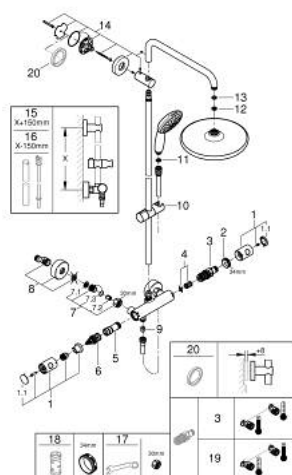

26 678 001 VITALIO START SYSTEM 250 BRUSESYSTEM MED TERMOSTAT TIL VÆGMONTERING

RESERVEDELE , november 2021 – now

- 1: Greb 1/2" (Bestillingsnummer 47984000)
- 1.1: Dækplade (Bestillingsnummer 6458500M)
- 2: Befæstigelsesring (Bestillingsnummer 47743000)
- 3: Termostat compact patron 1/2" (Bestillingsnummer 47439000)
- 4: lyd-dæmper (Bestillingsnummer 47398000)
- 5: Foringsrør til ny GroheTherm (Bestillingsnummer 47751000)
- 6: Aquadimmer (Bestillingsnummer 12433000)
- 7: Kontraventil til termostatbatterier (Bestillingsnummer 47189000)
- 7.1: Snavssamler (Bestillingsnummer 0726400M)
- 7.2: Kontraventil til termostatbatterier (Bestillingsnummer 08565000)
- 7.3: O-ring Ø17 x Ø2 (Bestillingsnummer 0305500M)
- 8: S-tilslutning (Bestillingsnummer 12662000)
- 9: Kontraventil til termostatbatterier (Bestillingsnummer 08565000)
- 10: Glideelement (Bestillingsnummer 27723001)
- 11: Si til håndbruser (Bestillingsnummer 0700200M)
- 12: Si til håndbruser (Bestillingsnummer 48007000)
- 13: Tætning Ø18,5 x Ø12 x 2 (Bestillingsnummer 0138900M)
- 14: Bruserstangholder (Bestillingsnummer 48279000)
- 15: Brusestang til eftermontering på brusesystem (Bestillingsnummer 48514000)*
- 16: Brusestang til eftermontering på brusesystem (Bestillingsnummer 48515000)*
- 17: Specialnøgle (Bestillingsnummer 19377000)*
- 18: Topnøgle (Bestillingsnummer 19332000)*
- 19: GROHE TurboStat patron 1/2" (Bestillingsnummer 47175000)*
- 20: Afstandsstykke, 8 mm (Bestillingsnummer 27180000)*