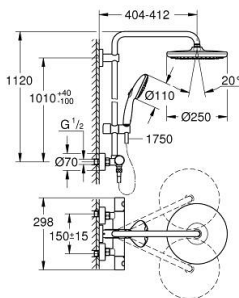

26 678 001 VITALIO START SYSTEM 250 BRUSESYSTEM MED TERMOSTAT TIL VÆGMONTERING

PRODUKTBESKRIVELSE (1/2)

- Farve: chrome
- bestående af:
 - vandret svingbar 390 mm brusearm
 - øvre del af brusestangen kan justeres og tilpasses de eksisterende borede huller
- termostat med Aquadimmer-funktion
- muliggør skift mellem:
 - head shower Vitalio Start 250
 - stråletype:
 - Rain
 - Hovedbruser med sort plade
 - med kugleled
 - Kugleled $\pm 10^\circ$
 - hand shower Vitalio Start 110 (27 946)
- 2 stråletyper:
 - Rain, Jet
- maksimal vandflow (ved 3 bar): 7,4 l/min
- glideelementets højde er justerbart
- shower hose VitalioFlex Comfort 1750 mm 1/2" x 1/2" (28 745)
- GROHE TurboStat kompakt termostatelement
- GROHE Water Saving - reducerer vandforbruget og giver en perfekt gennemstrømning
- med GROHE SafeStop ved 38° C
- GROHE SafeStop Plus valgfri temperaturbegrænser på 43°C inkluderet
- GROHE SmartSwitch - drej knappen for at skifte til din foretrukne spray type
- GROHE DreamSpray perfekt spraymønster
- GROHE Long-Life-belægning
- GROHE MetalGrip ergonomisk formet metal håndtag
- SpeedClean antikalksystem
- Indvendig vandføring for længere levetid
- ShockProof silikonering modvirker skader ved tab/fald af bruser
- TwistStop for at undgå snoede bruseslanger