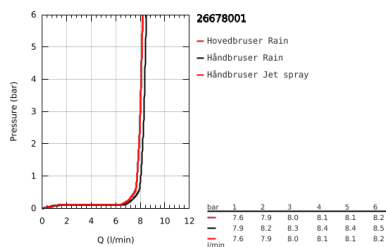

26 678 001 VITALIO START SYSTEM 250 BRUSESYSTEM MED TERMOSTAT TIL VÆGMONTERING

PRODUKTBESKRIVELSE (1/2)

- Farve: chrome
- bestående af:
 - vandret svingbar 390 mm brusearm
 - øvre del af brusestangen kan justeres og tilpasses de eksisterende borede huller
- termostat med Aquadimmer-funktion
- muliggør skift mellem:
 - head shower Vitalio Start 250
 - stråletype:
 - Rain
 - Hovedbruser med sort plade
 - med kugleled
 - Kugleled $\pm 10^\circ$
 - hand shower Vitalio Start 110 (27 946)
- 2 stråletyper:
 - Rain, Jet
- maksimal vandflow (ved 3 bar): 7,4 l/min
- glideelementets højde er justerbart
- shower hose VitalioFlex Comfort 1750 mm 1/2" x 1/2" (28 745)
- GROHE TurboStat kompakt termostatelement
- GROHE Water Saving - reducerer vandforbruget og giver en perfekt gennemstrømning
- med GROHE SafeStop ved 38° C
- GROHE SafeStop Plus valgfri temperaturbegrænser på 43°C inkluderet
- GROHE SmartSwitch - drej knappen for at skifte til din foretrukne spray type
- GROHE DreamSpray perfekt spraymønster
- GROHE Long-Life-belægning
- GROHE MetalGrip ergonomisk formet metal håndtag
- SpeedClean antikalksystem
- Indvendig vandføring for længere levetid
- ShockProof silikonering modvirker skader ved tab/fald af bruser
- TwistStop for at undgå snoede bruseslanger

Pure Freude
an Wasser

26 678 001 VITALIO START SYSTEM 250 BRUSESISTEM MED TERMOSTAT TIL VÆGMONTERING

PRODUKTBESKRIVELSE (2/2)

- kan anvendes til gennemstrømsvarmer fra 18 kW/h
- min. gennemløb 7 l/min.
- 5 color packaging
- GROHE QuickSpanner included in chrome variant only
- Consumer edition