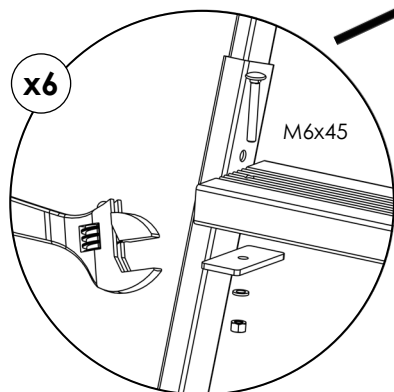

Monteringsanvisning

Förlängningsdel passar både: Bryggstege Mälaren & Siljan

Art.nr. 705-01 / 805-01

Verktyg som krävs för montering: Skiftnyckel

1

Medföljande komponenter:

-  6 st M6x45 med tillhörande bricka & mutter
-  2 st M10x35 med tillhörande låsmutter