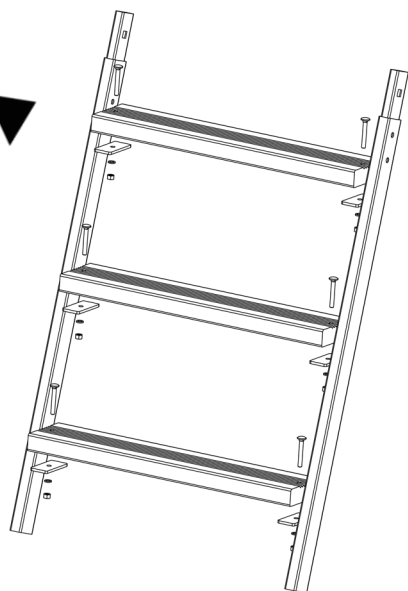

Monteringsanvisning

Förlängningsdel passar både: Bryggstege Mälaren & Siljan

Art.nr. 705-01 / 805-01

Verktyg som krävs för montering: Skiftnyckel

1

Medföljande komponenter:

-  6 st M6x45 med tillhörande bricka & mutter
-  2 st M10x35 med tillhörande låsmutter