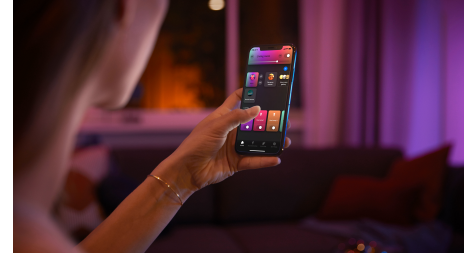

## Betjen op til 10 lyskilder med Bluetooth appen

Med Hue Bluetooth appen kan du betjene dine intelligente Hue lyskilder i ét enkelt rum i dit hjem. Tilføj op til 10 intelligente lyskilder, og betjen dem alle med et enkelt tryk på din smartphone.