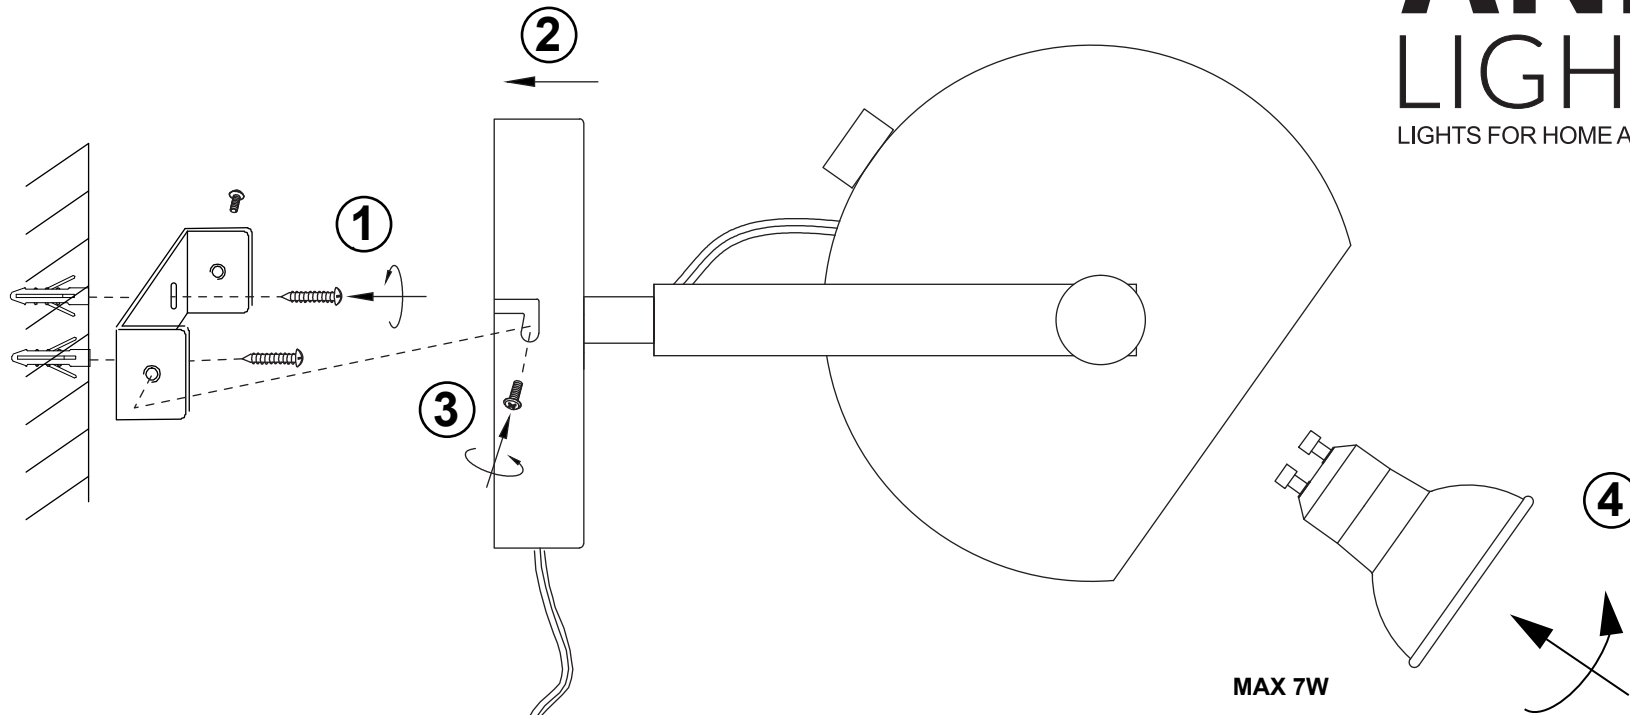

BOW
60801

ANETA LIGHTING

LIGHTS FOR HOME AND WORK SINCE 1947

www.aneta.se
www.aneta.no

MAX 7W

lyskilde ikke inkludert
ljuskälla medföljer ej
valonlähde ei sis.
light source not included

220-240V ~50Hz

SE: Rengöring: Torkas med torr trasa.
NO: Rengjøring: Tørkes av med tørr klut.
FI: Puhdistus: Pyyhi kuivalla liinalla.
EN: Cleaning: Wipe with a dry cloth.