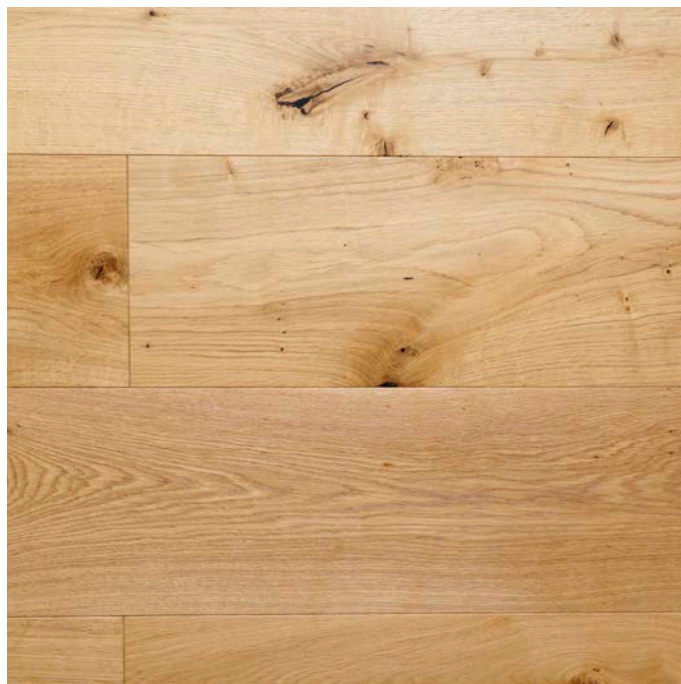

# HERREGÅRDSPLANK

## EG HERREGÅRDSPLANK RUSTIK/WOOD LINE BØRSTET NATUR MATLAK V4

### PRODUKTBESKRIVELSE:

De lange, brede herregårdsplanker giver et helt unikt og naturligt udtryk, og træets naturlige detaljer kommer frem på flotteste vis. Overfladen er børstet natur matlak, som fremhæver træets naturlige åretegninger samt giver en stærk og holdbar overflade. Har fas på alle 4 sider. Drop Down kliksystem for nem montering. Lægges uden brug af lim. Ønskes fuldlimning: Anvend Wallmann Parketlim.