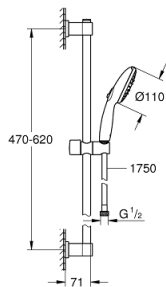

26 032 001 VITALIO START 110 BRUDESTANGSÆT 3 SPRAYS (RAIN, JET, MASSAGE)

PRODUKTBESKRIVELSE

- Farve: chrome
- bestående af:
 - hand shower Vitalio Start 110 (26 031)
 - shower rail Vitalio Universal 600 mm (27 724)
 - shower hose VitalioFlex Trend 1750 mm 1/2" x 1/2" (28 742)
- GROHE Water Saving - reducerer vandforbruget og giver en perfekt gennemstrømning
- GROHE SmartSwitch - drej knappen for at skifte til din foretrukne spray type
- GROHE DreamSpray perfekt spraymønster
- GROHE Long-Life-belægning
- GROHE FastFixation (justerbart top beslag, så eksisterende huller kan bruges)
- justerbar glider (drej og glid bruser holder)
- SpeedClean antikalksystem
- Indre vandveje - indre vandveje beskytter overflader og mod skoldning
- ShockProof silikonerer modvirker skader ved tab/fald af bruser
- maksimal vandflow (ved 3 bar): 7,4 l/min
- min. tryk 1,0 bar
- velegnet til gennemstrømsvarmer
- suitable for screwing (including screws and dowels) or gluing (GROHE QuickGlue S 41 247 000 sold separately - 2 x needed)
- holding force: max. 20 kg
- maks. vægt kapaciteten gælder for statisk (langsomt placeret) vægt
- 5 color packaging
- Consumer edition

26 032 001 VITALIO START 110 BRUDESTANGSÆT 3 SPRAYS (RAIN, JET, MASSAGE)

RESERVEDELE , april 2020 – now

1: Bruserstangsholder (Bestillingsnummer 486071K0)

2: Glideelement (Bestillingsnummer 27723001)

3: Bruserstangsholder (Bestillingsnummer 486081K0)

4: Si til håndbruser (Bestillingsnummer 0700200M)

5: Afstandsstykke, 8 mm (Bestillingsnummer 48606001)*

* Valgfrit tilbehør