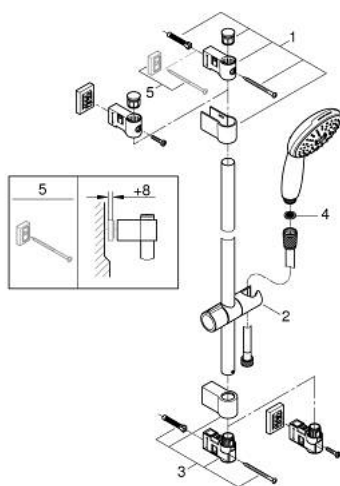

26 032 001 VITALIO START 110 BRUDESTANGSÆT 3 SPRAYS (RAIN, JET, MASSAGE)

PRODUKTBESKRIVELSE

- Farve: chrome
- bestående af:
 - hand shower Vitalio Start 110 (26 031)
 - shower rail Vitalio Universal 600 mm (27 724)
 - shower hose VitalioFlex Trend 1750 mm 1/2" x 1/2" (28 742)
- GROHE Water Saving - reducerer vandforbruget og giver en perfekt gennemstrømning
- GROHE SmartSwitch - drej knappen for at skifte til din foretrukne spray type
- GROHE DreamSpray perfekt spraymønster
- GROHE Long-Life-belægning
- GROHE FastFixation (justerbart top beslag, så eksisterende huller kan bruges)
- justerbar glider (drej og glid bruser holder)
- SpeedClean antikalksystem
- Indre vandveje - indre vandveje beskytter overflader og mod skoldning
- ShockProof silikonerer modvirker skader ved tab/fald af bruser
- maksimal vandflow (ved 3 bar): 7,4 l/min
- min. tryk 1,0 bar
- velegnet til gennemstrømsvarmer
- suitable for screwing (including screws and dowels) or gluing (GROHE QuickGlue S 41 247 000 sold separately - 2 x needed)
- holding force: max. 20 kg
- maks. vægt kapaciteten gælder for statisk (langsomt placeret) vægt
- 5 color packaging
- Consumer edition

26 032 001 VITALIO START 110 BRUDESTANGSÆT 3 SPRAYS (RAIN, JET, MASSAGE)

RESERVEDELE , april 2020 – now

1: Bruserstangsholder (Bestillingsnummer 486071K0)

2: Glideelement (Bestillingsnummer 27723001)

3: Bruserstangsholder (Bestillingsnummer 486081K0)

4: Si til håndbruser (Bestillingsnummer 0700200M)

5: Afstandsstykke, 8 mm (Bestillingsnummer 48606001)*

* Valgfrit tilbehør