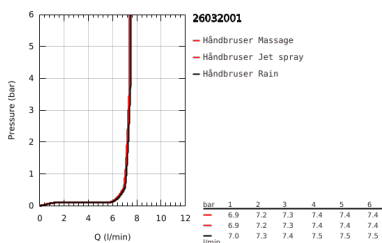

26 032 001 VITALIO START 110 BRUDESTANGSÆT 3 SPRAYS (RAIN, JET, MASSAGE)

PRODUKTBESKRIVELSE

- Farve: chrome
- bestående af:
 - hand shower Vitalio Start 110 (26 031)
 - shower rail Vitalio Universal 600 mm (27 724)
 - shower hose VitalioFlex Trend 1750 mm 1/2" x 1/2" (28 742)
- GROHE Water Saving - reducerer vandforbruget og giver en perfekt gennemstrømning
- GROHE SmartSwitch - drej knappen for at skifte til din foretrukne spray type
- GROHE DreamSpray perfekt spraymønster
- GROHE Long-Life-belægning
- GROHE FastFixation (justerbart top beslag, så eksisterende huller kan bruges)
- justerbar glider (drej og glid bruser holder)
- SpeedClean antikalksystem
- Indre vandveje - indre vandveje beskytter overflader og mod skoldning
- ShockProof silikonerer modvirker skader ved tab/fald af bruser
- maksimal vandflow (ved 3 bar): 7,4 l/min
- min. tryk 1,0 bar
- velegnet til gennemstrømsvarmer
- suitable for screwing (including screws and dowels) or gluing (GROHE QuickGlue S 41 247 000 sold separately - 2 x needed)
- holding force: max. 20 kg
- maks. vægt kapaciteten gælder for statisk (langsomt placeret) vægt
- 5 color packaging
- Consumer edition

26 032 001 VITALIO START 110 BRUDESTANGSÆT 3 SPRAYS (RAIN, JET, MASSAGE)

RESERVEDELE , april 2020 – now

1: Bruserstangsholder (Bestillingsnummer 486071K0)

2: Glideelement (Bestillingsnummer 27723001)

3: Bruserstangsholder (Bestillingsnummer 486081K0)