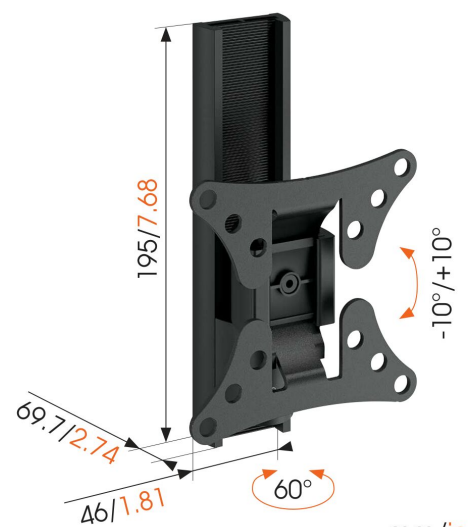

## WALL 1020 Fuldt bevægeligt tv-vægbeslag

Største fordele

mm/inch

## WALL 1020 Fuldt bevægeligt tv-vægbeslag

# Specifikationer

Varenummer	8351060
Farve	Sort
EAN enkelt pakke	8712285320620
Produktstørrelse	XS
TÜV-certificeret	Ja
Vip	Vip -10°/+10°
Drej	Begrænset bevægelse (op til 60°)
Garanti	Livstid
Min. skærmstørrelse	17
Maks. skærmstørrelse	26
Maks. vægtbelastning (kg/Lbs)	15 / 33.07
Maks. boltstørrelse	M8
Maks. højde på grænseflade (mm)	195
Maks. bredde på grænseflade (mm)	116
Certificeringer	TÜV
Max. horizontal hole pattern (mm)	100
Max. vertical hole pattern (mm)	100
Min. afstand til væggen (mm / inch)	70 / 2.76
Antal drejepunkter	1
Universelt eller fast hulmønster	Fast