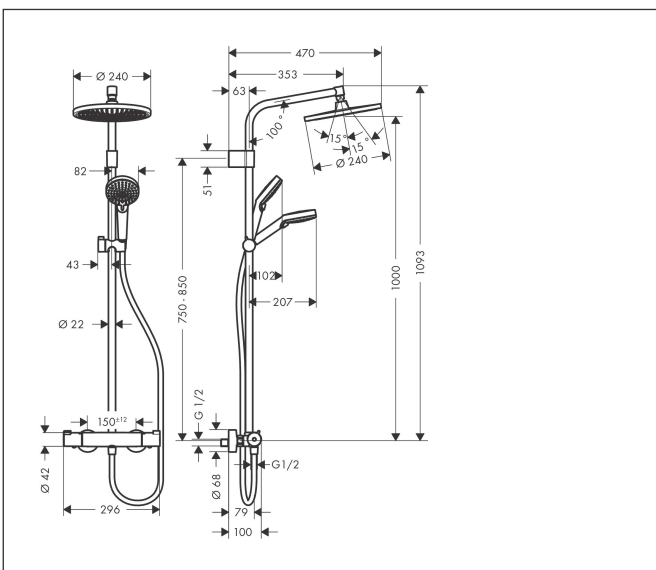

Varumärke	hansgrohe
Art. Namn	<b>Crometta S</b> Showerpipe 240 Varia med termostat
Art. Nr.	26781000
Ytskikt	Krom
Pos	1

## Produktbild

## Funktioner

- består av: huvuddusch, handdusch, duschtermostat, duschslang, glidfäste, duschstång
- huvuddusch Crometta S 240
- duschhuvudsstorlek huvuddusch: 240 mm
- stråltyp huvuddusch: Rain
- flödesmängd Rain (vid 3 bar): 16 l/min
- stråltyp handdusch: Rain, IntenseRain
- maximal flödes hastighet för Showerpipe vid 3 bar: 16 l/min
- min. driftstryck: 1 bar
- max. driftstryck: 10 bar
- kullad: huvuddusch med justerbar vinkel
- röret kan förkortas i höjled
- duschstång diameter: 22 mm
- höjdställningsbar handduschhållare
- duscharmslängd huvuddusch: 350 mm
- termostat Ecostat 1001 CL
- säkerhetspärre vid 40 °C
- justerbar varmvattenbegränsning
- förbrukaraktivering genom vridning
- lämplig för genomströmningsberedare
- monteringsstyp: utanpåliggande montering
- anslutningsstorlek: DN15
- anslutningsgänga: G 1/2"
- stickmått: 150  $\pm$  12 mm
- variabelt väggfäste