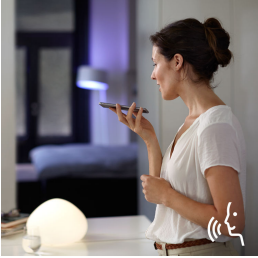

Enkel og intelligent belysning

Nyd de afslappende og energigivende scener, eller skab dine egne rutiner med et Hue White ambiance E27 startsæt. Startsettet indeholder en Hue Bridge, tre intelligente pærer, som giver et komplet spektrum af hvidt lyst, og en Dimmer switch.

Ubegrænsede muligheder

- Styr lyset med din stemme
- Kom i den rette stemning med varmt til køligt hvidt intelligent lys
- Intelligent lysstyring, når du ikke er hjemme
- Få den rigtige intelligente belysning til hverdagens opgaver
- Hue Bridge – home automation-centralen i dit intelligente hjem
- Styr lyset med det samme
- Nem, trådløs installation

Vigtigste nyheder

Styr lyset med din stemme

Philips Hue virker sammen med Amazon Alexa, Apple HomeKit og Google Home, så du kan styre dit lys med din stemme. Tænd og sluk dit lys. Dæmp det til den ønskede lysstyrke for at få den perfekte stemning. Du kan endda gengive forudindstillede scener, ændre farver og meget mere – alt sammen uden at løfte en finger.

Nem, trådløs installation

Den batteridrevne og trådløse Hue dimmer switch kan monteres overalt med det medfølgende selvklæbende tape. Fjern kontakten fra dens vægplade og brug den som en fjernbetjening eller sæt den på enhver magnetisk overflade.