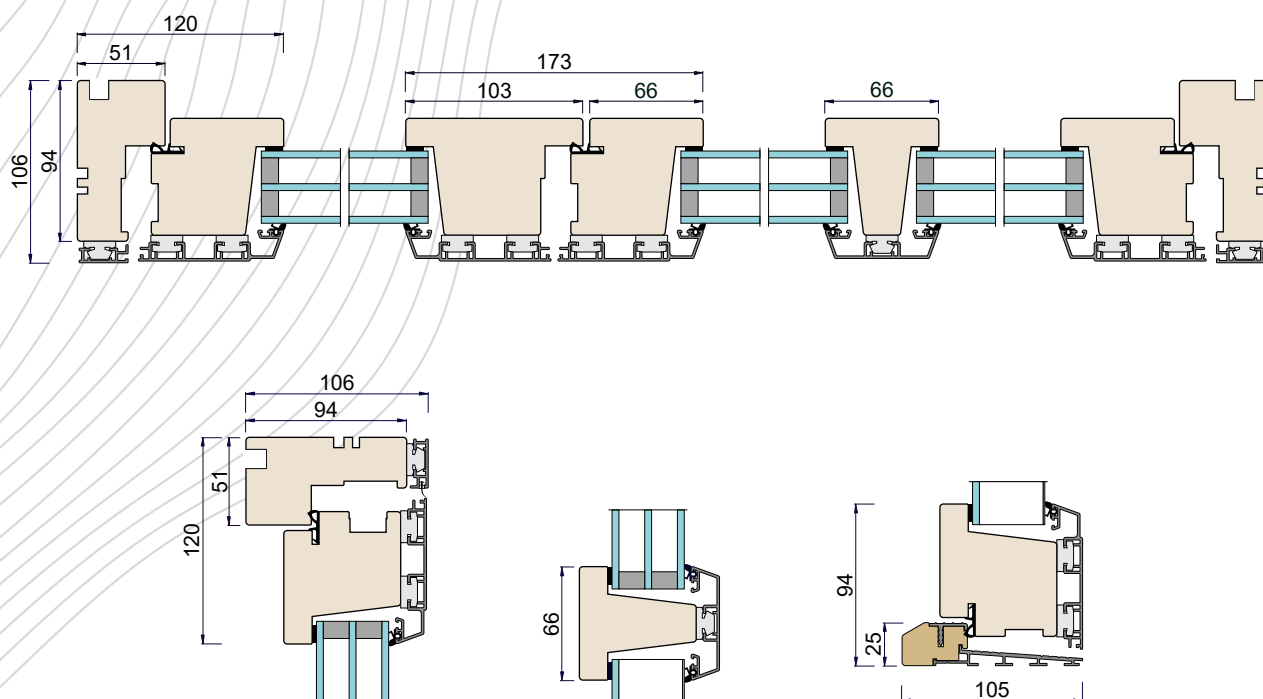

Utadslående balkongdør VHDSAL i tre med utvendig aluminiumsbekledning.

Vanntetthet	Klasse 9A
Luftgjennomtrengelighet	Klasse 4
Vindmotstand	Klasse C5
Varmeisolasjon	1,3-1,1W/m ² K

TEKNISK SPESIFIKASJON

Mål	780-1780 x 1880-2180mm
Åpning	sidehengslet
Karm	furu, dybde 106mm
Glass	3-lags glass, tykkelse 42mm
Lukkebeslag	Assa
Håndtak	Hoppe
Overflatebehandling	hvit (S 0502-Y), spesialfarget, ubehandlet eller beiset tre. Aluminium i fargetone RAL9010 eller iht. fargekartet
Tillegg	avtagbare eller glassdelende sprosser mellom lagene

FE02

Det er mulig å bestille produkter med en spesialløsning. Spør forhandleren om nærmere informasjon.

VHDSAL ensidig

	M7	M8	M9	M10
M19				
M20				
M21				
M22				

VHDSAL tosidig

	M12	M13	M14	M15	M16	M17	M18
M19							
M20							
M21							
M22							

min/max bredde x høyde

- utfordringer med åpning
- sidehengslet

FE02