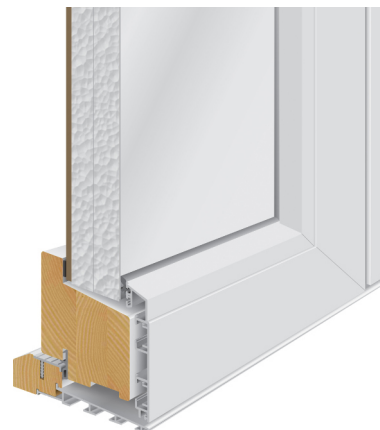

Utadslående balkongdør VHDSAL i tre med utvendig aluminiumsbekledning.

Vanntetthet	Klasse 9A
Luftgjennomtrengelighet	Klasse 4
Vindmotstand	Klasse C5
Varmeisolasjon	1,3-1,1W/m ² K

TEKNISK SPESIFIKASJON

Mål	780-1780 x 1880-2180mm
Åpning	sidehengslet
Karm	furu, dybde 106mm
Glass	3-lags glass, tykkelse 42mm
Lukkebeslag	Assa
Håndtak	Hoppe
Overflatebehandling	hvit (S 0502-Y), spesialfarget, ubehandlet eller beiset tre. Aluminium i fargetone RAL9010 eller iht. fargekartet
Tillegg	avtagbare eller glassdelende sprosser mellom lagene

FE02

Det er mulig å bestille produkter med en spesialløsning. Spør forhandleren om nærmere informasjon.

VHDSAL ensidig

	M7	M8	M9	M10
M19				
M20				
M21				
M22				

VHDSAL tosidig

	M12	M13	M14	M15	M16	M17	M18
M19							
M20							
M21							
M22							