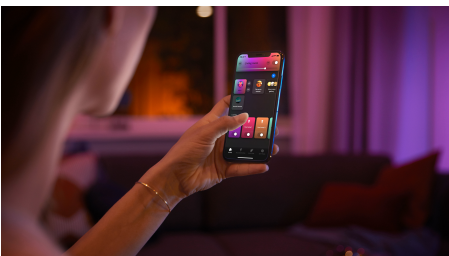

Ubegrænsede muligheder

- Bland funktionelt lys og stemningslys i én lampe

Enkel intelligent belysning

- Betjen op til 10 lyskilder med Bluetooth appen
- Styr lyskilderne med stemmen*
- Skab en personlig oplevelse med intelligent farvestrålende lys
- Skab den rette stemning med varmt til køligt hvidt lys
- Få perfekte belysningsløsninger til dine daglige aktiviteter
- Få adgang til alle funktionerne til intelligent belysning med Hue Bridge

Vigtigste nyheder

Bland funktionelt lys og stemningslys i én lampe

Philips Hue Centris blander funktion med æstetik i en loftslampe, der kombinerer en almindelige lampe med spots, som kan vinkles individuelt for at fremhæve forskellige dele af rummet. Indstil Centris til en af de 16 millioner farver du kan vælge i mellem eller vælg mellem nuancer af varmt til køligt hvidt lys. Du kan også indstille hvert enkelt lys i lampen til dets egen individuelle nuance for et mere livligt look.

Betjen op til 10 lyskilder med Bluetooth appen

Med Hue Bluetooth appen kan du betjene dine intelligente Hue lyskilder i ét enkelt rum i dit hjem. Tilføj op til 10 intelligente lyskilder, og betjen dem alle med et enkelt tryk på din smartphone.