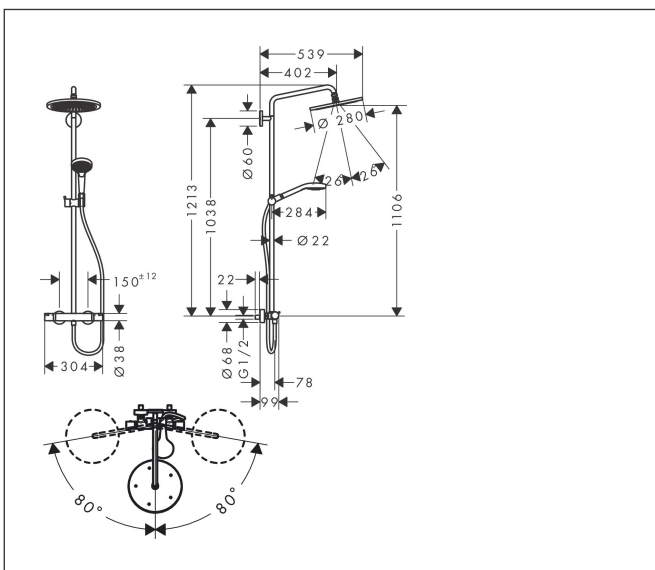

Varumärke	hansgrohe
Art. Namn	<b>Croma Select S</b> Showerpipe 280 1jet med termostat och handdusch Raindance
Art. Nr.	Select S 120 3jet
Ytskikt	26890670
Pos	Matt svart
	1

## Produktbild

## Funktioner

- består av: huvuddusch, handdusch, duschtermostat, duschslang, glidfäste, duschstång
- huvuddusch Croma 280
- duschhuvudsstorlek huvuddusch: 280 mm
- stråltyp huvuddusch: RainAir
- flödesmängd RainAir (vid 3 bar): 15 l/min
- flödesmängd Rain (vid 3 bar): 11 l/min
- stråltyp handdusch: RainAir, Rain, Whirl
- flödesmängd handdusch vid 3 bar: 14,5 l/min
- maximal flödes hastighet för Showerpipe vid 3 bar: 15 l/min
- min. driftstryck: 1 bar
- max. driftstryck: 10 bar
- kuller: huvuddusch med justerbar vinkel
- röret kan förkortas i höjdlid
- duschstång diameter: 22 mm
- höjdställningsbar handduschkållare
- duscharmslängd huvuddusch: 400 mm
- svängbar duscharm
- termostat Ecostat Comfort
- säkerhetsspärr vid 40 °C
- justerbar varmvattenbegränsning
- förbrukaraktivering genom dröjning
- lämplig för genomströmningsberedare
- monteringsstyp: utanpåliggande montering
- anslutningsstorlek: DN15