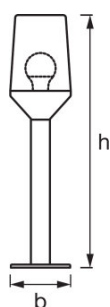

TEKNISKA DATA

Elektriska data

Typ av drift	Mains voltage
Nominell märkspänning	220...240 V
Nätfrekvens	50/60 Hz

Produktdata drivdon

ECG - Dimmable	No
----------------	----

Mått

Diameter	120,0 mm
Höjd	500,0 mm
produktvikt	980,00 g