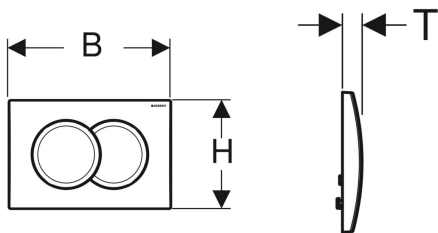

## Geberit Delta01 actuator plate for dual flush

Eksempelbillede

### Anvendelser

- Til skyllestyring på Delta indbygningscisterner

### Egenskaber

- Front betjening

### Tekniske data

Betjeningskraft | < 20 N

- Monteringsbeslag

Varenr.	VVS nr.	Farve / overflade	Materiale	B	H	T	
115.107.11.1	617089300	Hvid	Plast	24.6 cm	16.4 cm	2.3 cm	Ny
115.107.21.1	617089304	Blankforkromet	Plast	24.6 cm	16.4 cm	2.3 cm	Ny
115.107.46.1	617089310	Matforkromet	Plast	24.6 cm	16.4 cm	2.3 cm	Ny