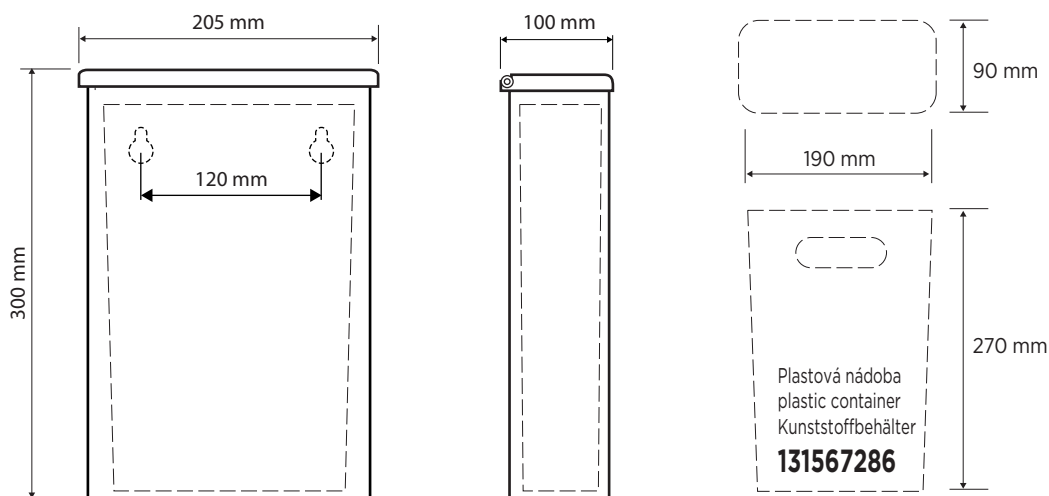

ilustrační foto /
illustration /
Illustration:

Fakta / Features / Eigenschaften

Bredd / width / Breite:	205 mm
Höjd / height / Höhe:	300 mm
Djup / depth / Höhe:	100 mm
Material / material / Material:	Rostfritt stål, plast / stainless steel, plastic / Rostfrei,
Ytfinish / finish / Schluss:	Kunststoff Polerad / polished / shiny
Volym / volume / Volumen:	6 l
Garanti / warranty / Garantie:	6 år / 6 years / 6 Jahre