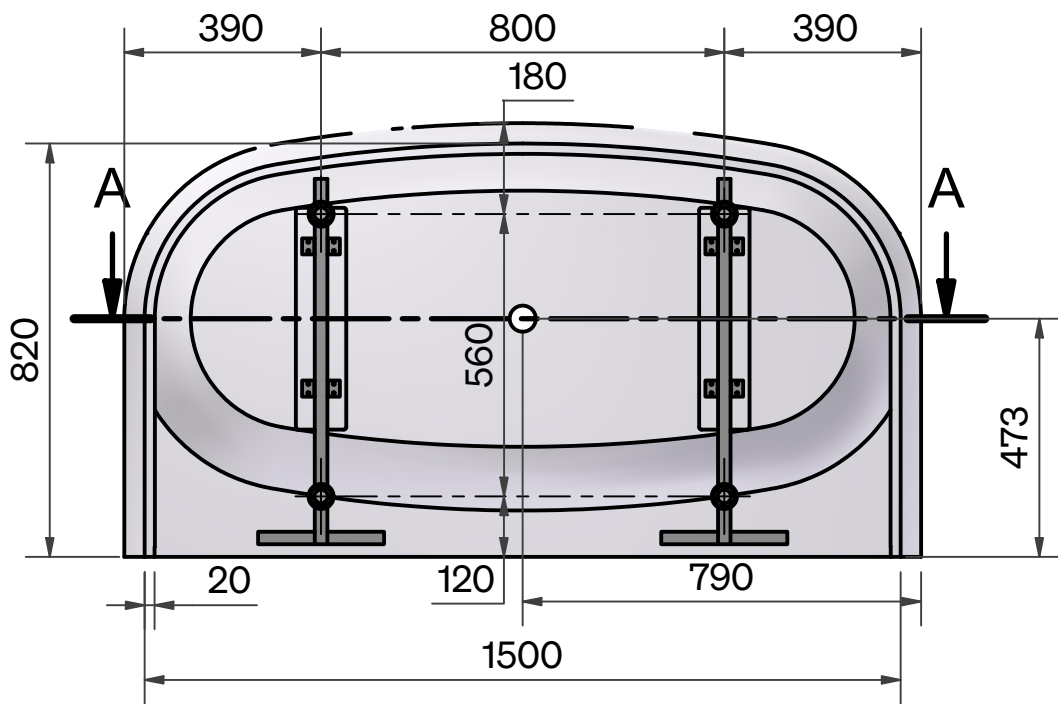

- ⓈE LUCITEBADKAR
- ⓈD LUCITEBADEKAR
- ⓈK LUCITEBADEKAR
- ⓈI LUCITEIAMME
- ⓈB LUCITE BATHTUB

Måttskiss / Målskisse / Målskitse / Mittapiirros / Dimensional drawing

AUREN
ART. NR :
□ 59803
■ 59804

LULE

ART.NR: 59823