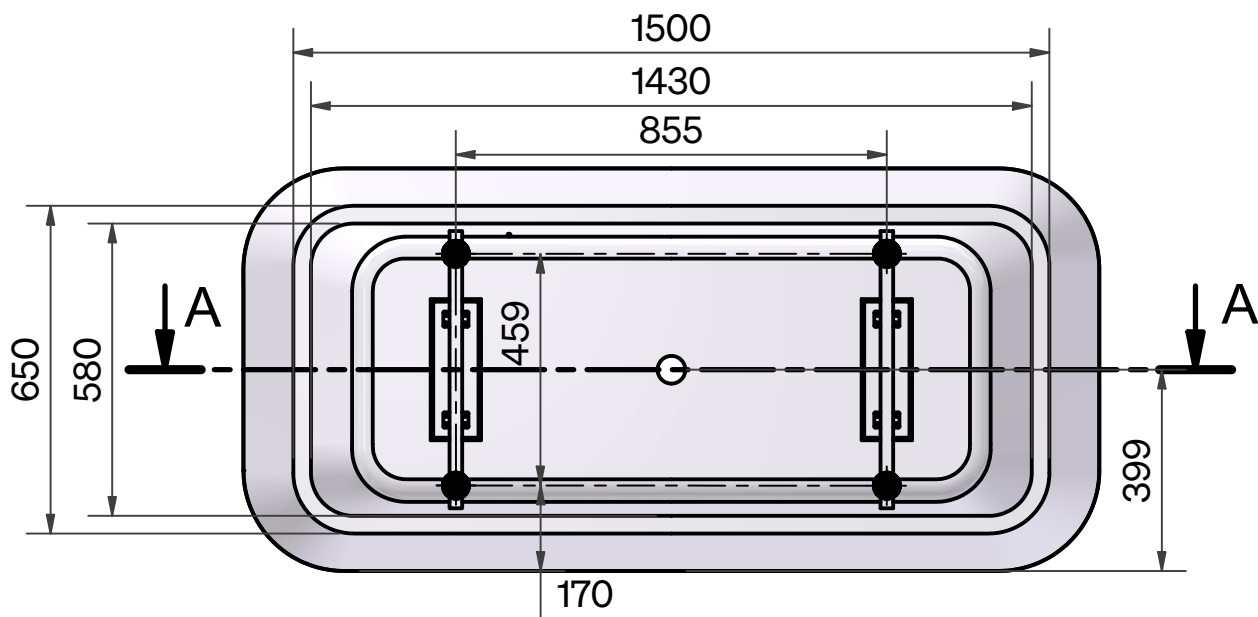

MOSSBY

ART.NR: 59807