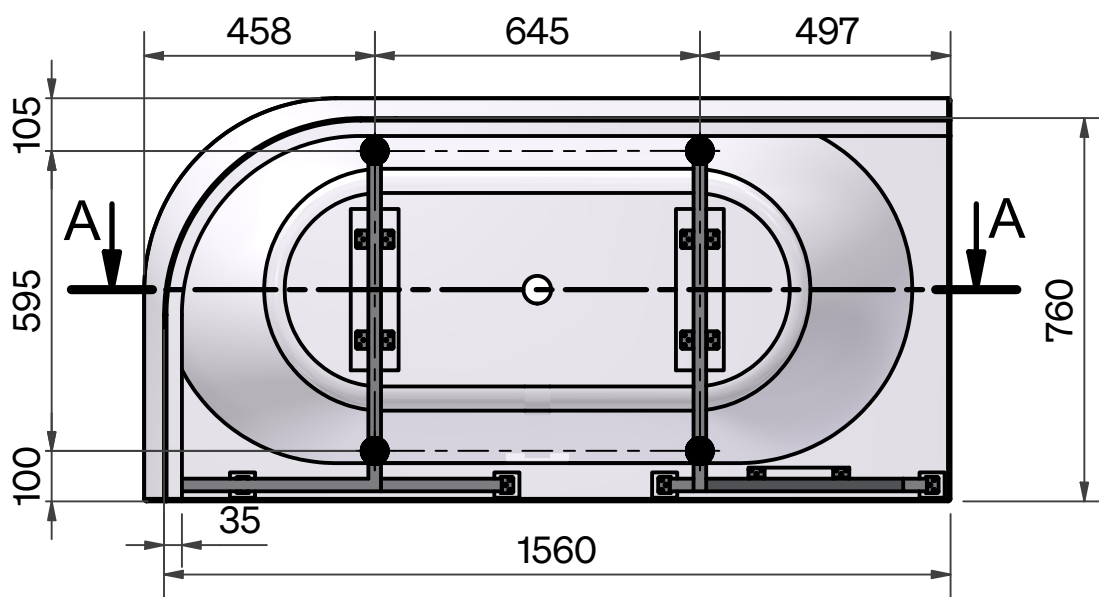

IHRE H.

ART.NR: 59808-H