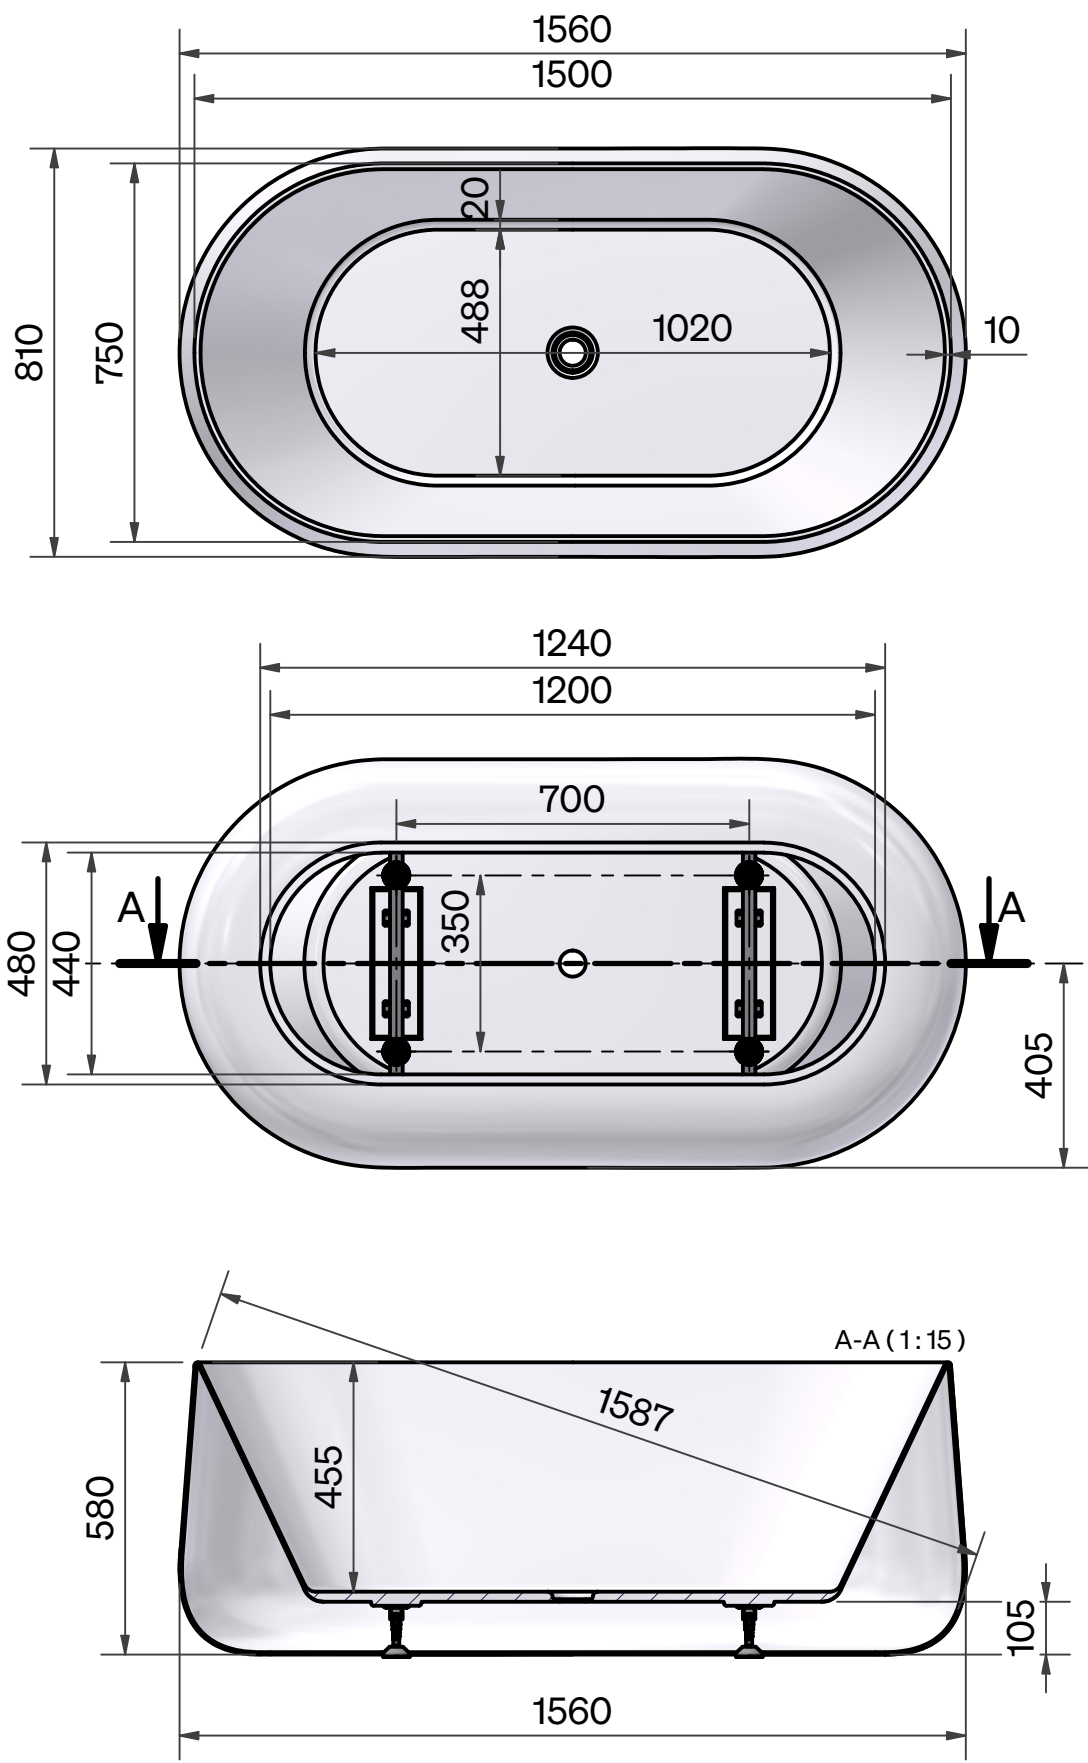

- ⓈE LUCITEBADKAR
- ⓈD LUCITEBADEKAR
- ⓈK LUCITEBADEKAR
- ⓈI LUCITEIAMME
- ⓈB LUCITE BATHTUB

Måttskiss / Målskisse / Målskitse / Mittapiirros / Dimensional drawing

AUREN
ART. NR :
□ 59803
■ 59804

LULE

ART.NR: 59823

IHRE H.

ART.NR: 59808-H

IHRE V.

ART.NR: 59808-U