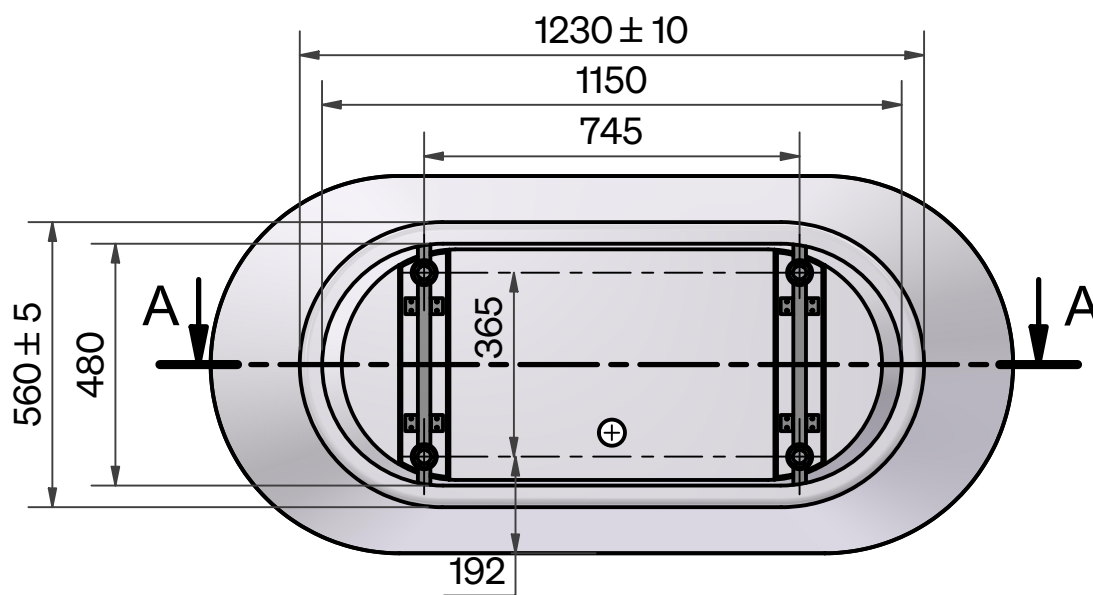

UME

ART.NR: 59901