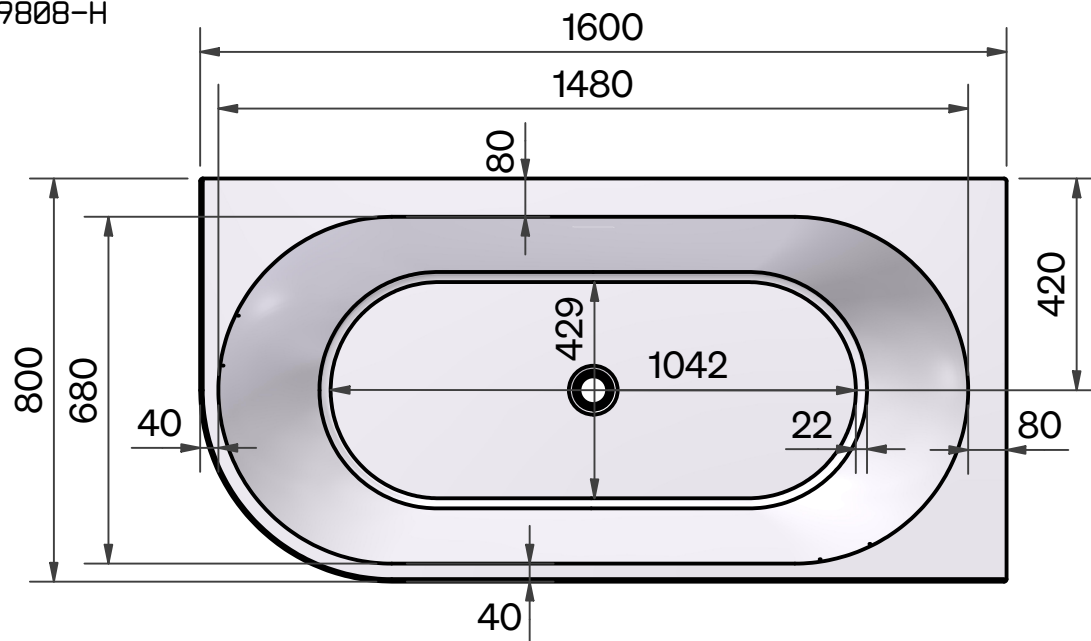

- ⓈE LUCITEBADKAR
- ⓈD LUCITEBADEKAR
- ⓈK LUCITEBADEKAR
- ⓈI LUCITEIAMME
- ⓈB LUCITE BATHTUB

Måttskiss / Målskisse / Målskitse / Mittapiirros / Dimensional drawing

AUREN
ART. NR :
□ 59803
■ 59804

LULE

ART.NR: 59823

IHRE H.

ART.NR: 59808-H

IHRE V.

ART.NR: 59808-U