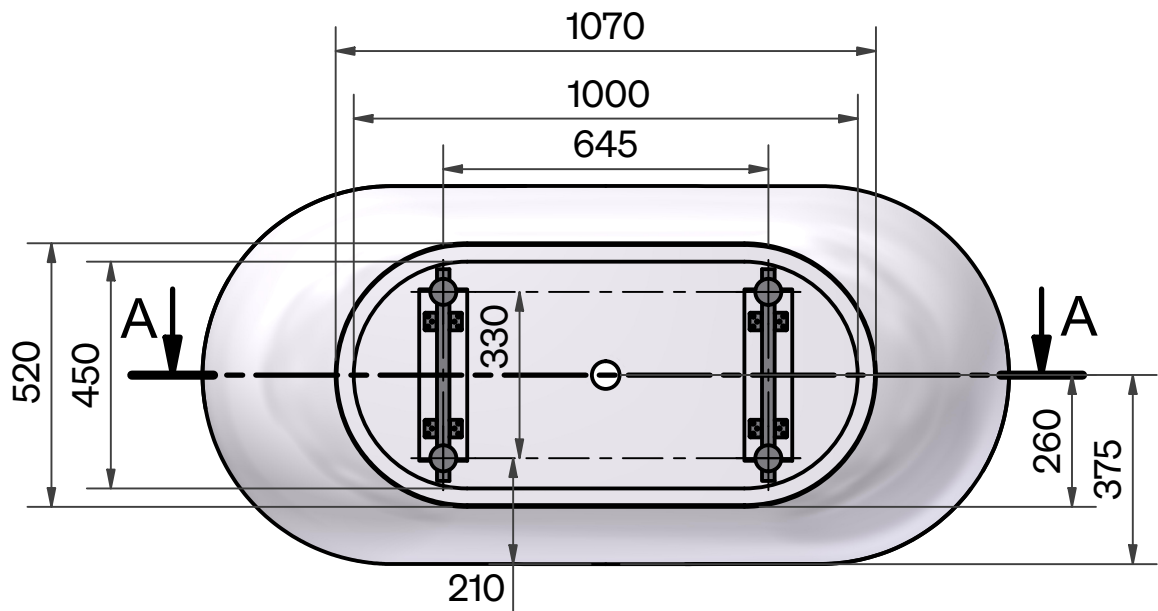

VAULEN

ART.NR: 59806