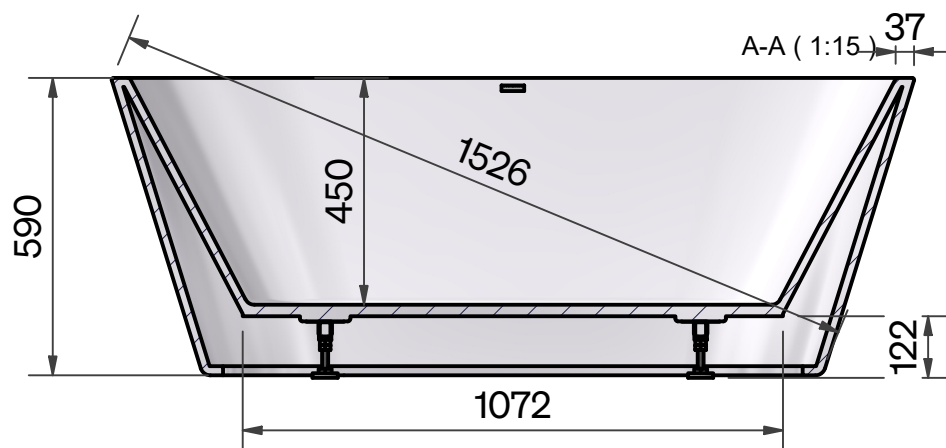

UME

ART.NR: 59901