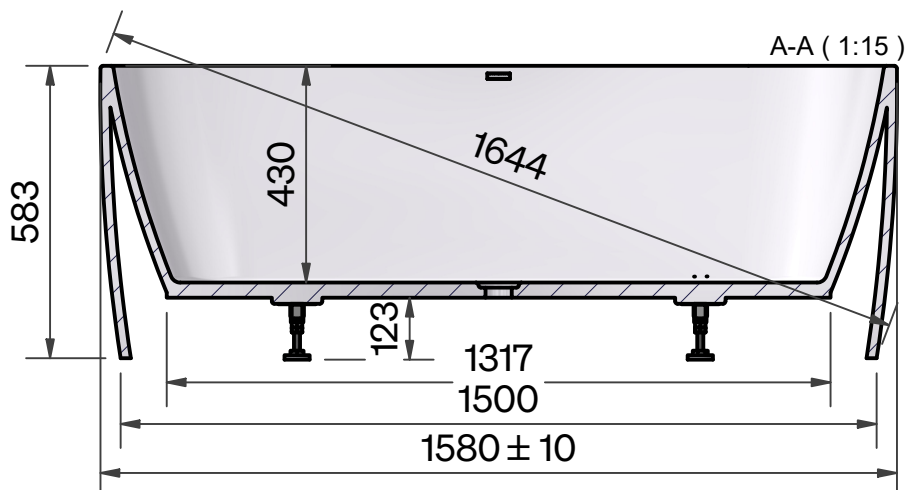

- ⓈE LUCITEBADKAR
- ⓈD LUCITEBADEKAR
- ⓈK LUCITEBADEKAR
- ⓈI LUCITEIAMME
- ⓈB LUCITE BATHTUB

Måttskiss / Målskisse / Målskitse / Mittapiirros / Dimensional drawing

AUREN
ART. NR :
□ 59803
■ 59804

LULE

ART.NR: 59823