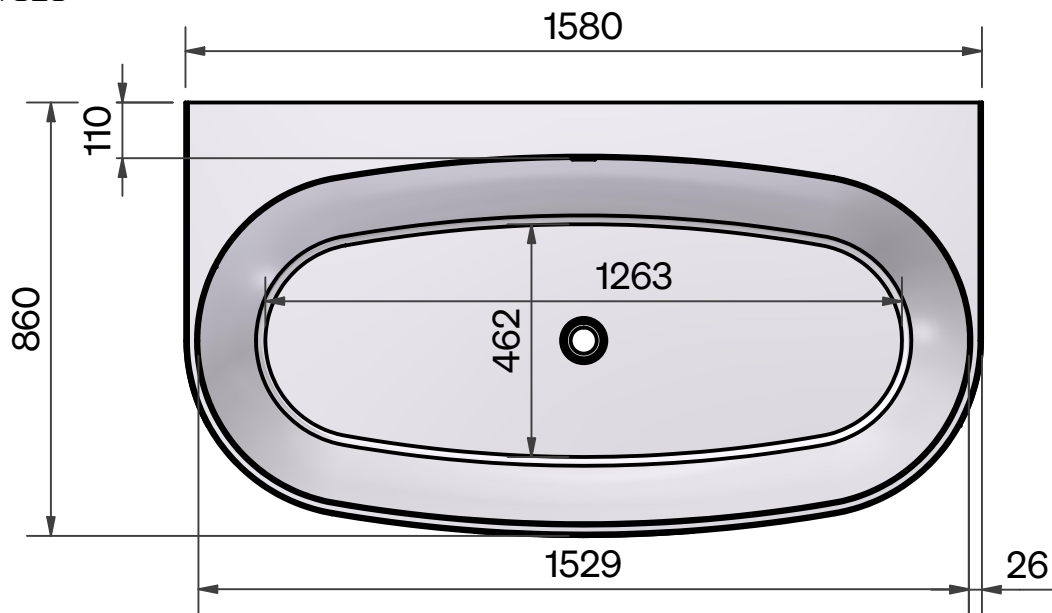

- ⓈE LUCITEBADKAR
- ⓈD LUCITEBADEKAR
- ⓈK LUCITEBADEKAR
- ⓈI LUCITEIAMME
- ⓈB LUCITE BATHTUB

Måttskiss / Målskisse / Målskitse / Mittapiirros / Dimensional drawing

AUREN
ART. NR :
□ 59803
■ 59804

LULE

ART.NR: 59823