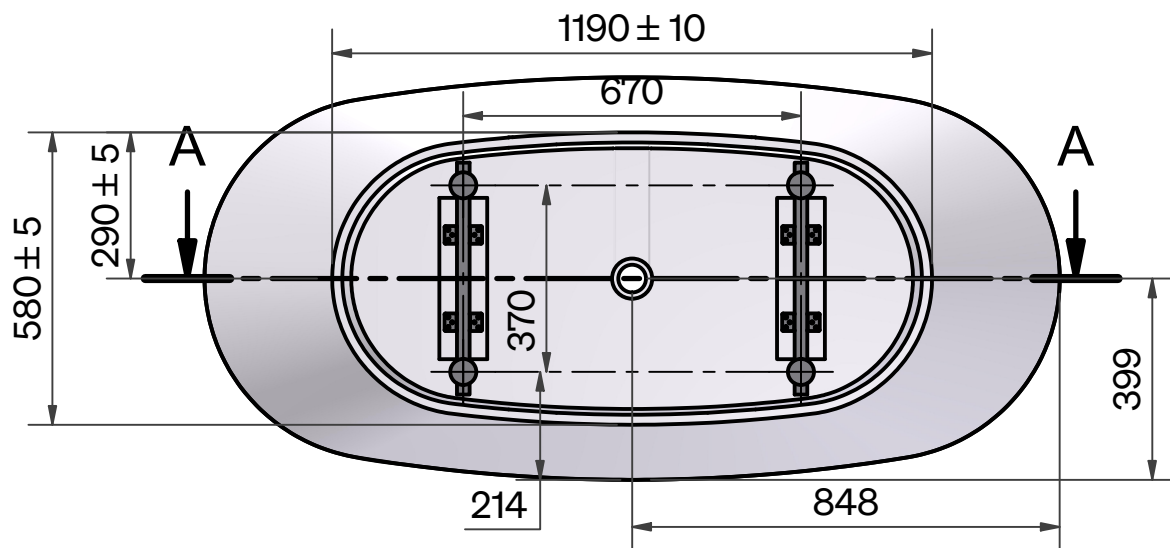

SKAGEN

ART.NR: 59805