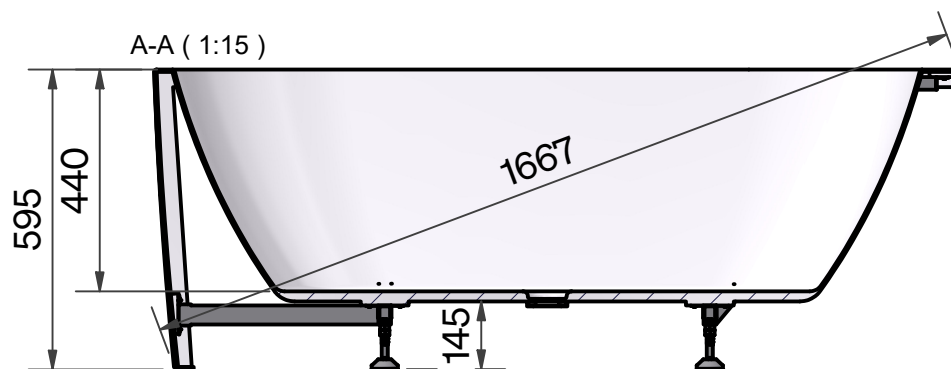

IHRE H.

ART.NR: 59808-H