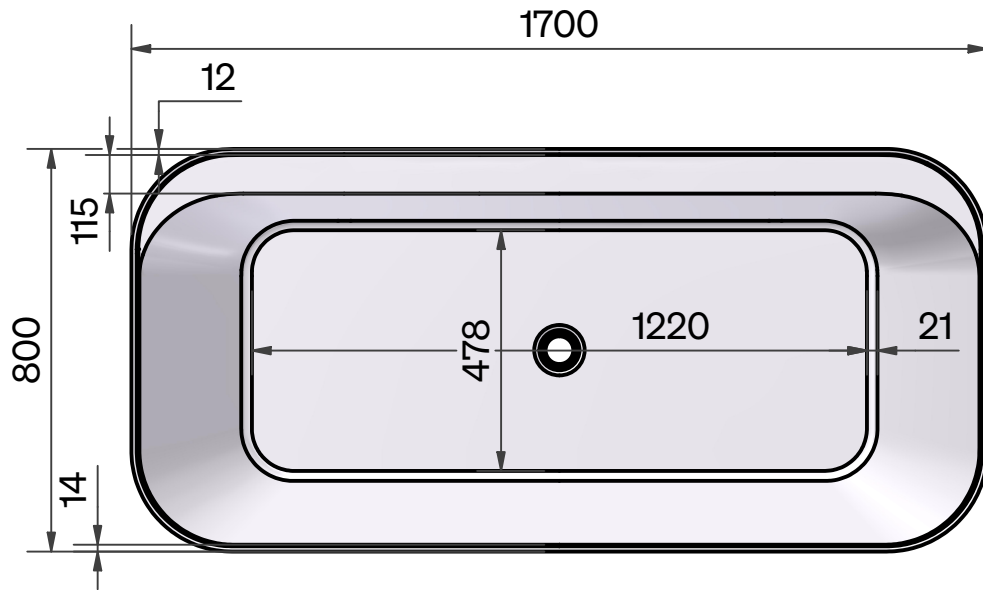

MOSSBY

ART.NR: 59807