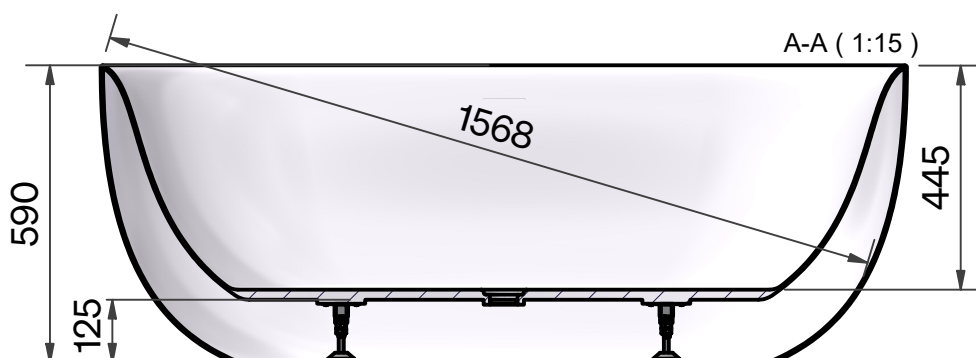

VAULEN

ART.NR: 59806