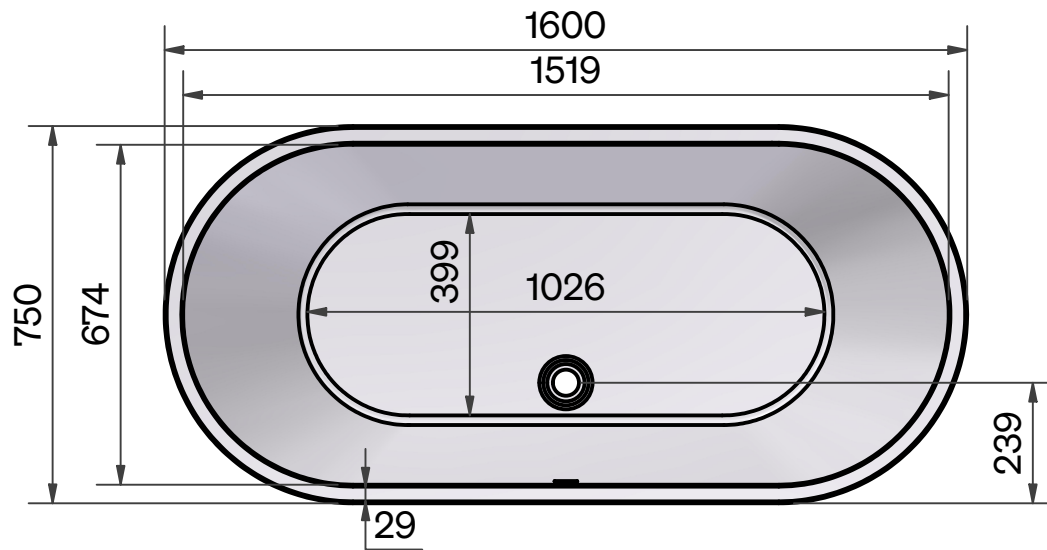

UME

ART.NR: 59901