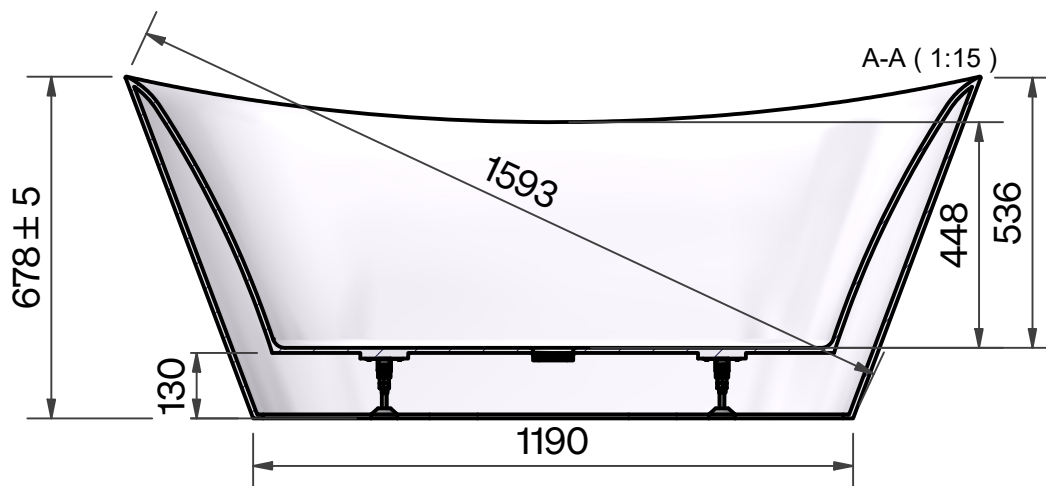

SKAGEN

ART.NR: 59805