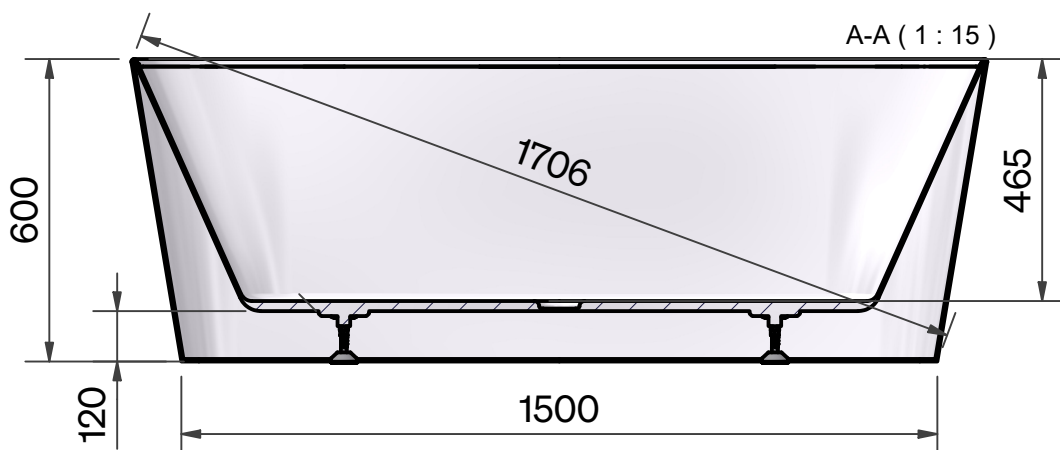

MOSSBY

ART.NR: 59807