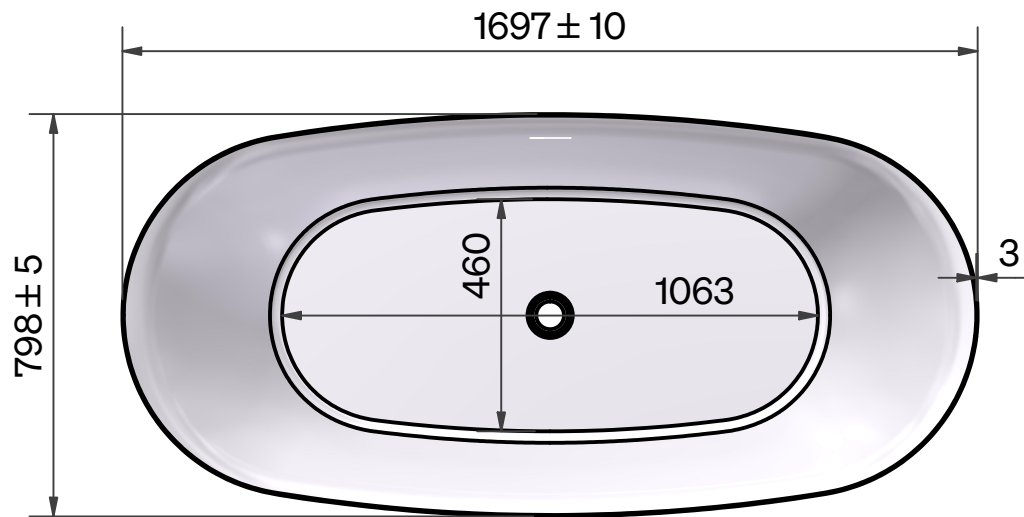

SKAGEN

ART.NR: 59805