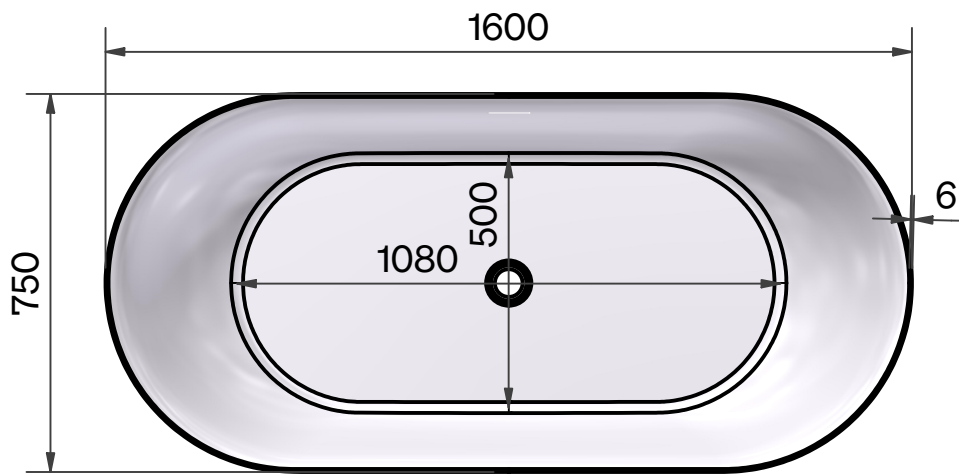

VAULEN

ART.NR: 59806