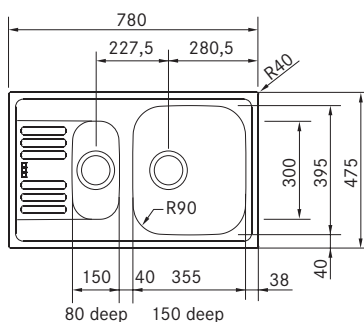

## TEKNISKA DATA

Skåpstorlek	min 600 mm
Yttermått (LxBxD)	780 x 475 x 150 mm
Lådmått	355 x 395 x 150 mm / 150 x 300 x 80 mm
Håltagningsmått	760 x 455 mm
Ventilset/Vattenlås	art.nr 112.0220.661 (ingår)

BAUHAUS ARTIKELNUMMER: 3199033A