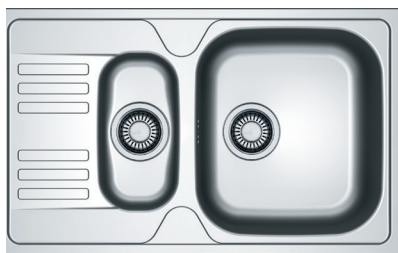

FRANKE EFX 651

Datablad

Make
it
Wonderful

BESKRIVNING

Franke Euroform EFX 651

- Diskbänk med 1 1/2 låda och avrinningsyta i rostfritt stål
- Traditionell design och lätt att rengöra
- Fungerar för infällnads- och undermontage
- Vändbar

TEKNISKA DATA

Skåpstorlek	min 600 mm
Yttermått (LxBxD)	780 x 475 x 150 mm
Lådmått	355 x 395 x 150 mm / 150 x 300 x 80 mm
Håltagningsmått	760 x 455 mm
Ventilset/Vattenlås	art.nr 112.0220.661 (ingår)

BAUHAUS ARTIKELNUMMER: 3199033A

SKÖTSEL OCH UNDERHÅLL

Missfärgning och märken på rostfritt stål orsakas oftast genom yttre skador på diskbänkens yta och kommer inte från själva stålet. Om fläckarna inte kan tas bort med vanlig rengöring / avtorkning, kan dessa tas bort med Franke Twister eller nylonsvamp (**Varning: Använd aldrig stålull**).

Rengör diskbänken dagligen med diskborste och diskmedel, avsluta med att torka av ytan. Detta minimerar risken för skador på ytan samt kalkavlagringar.

Undvik att lämna, salt, vinäger, citronsyra, fruktjuice, senap, klor och andra kemikalier på ytan, eftersom de, i värsta fall kan orsaka korrosion och förstöra vasken. I enstaka fall har användare upplevt liknande reaktioner med vissa tvålar. Följ därför alltid tillverkarens anvisningar.

Om ni vill använda rostfritt stål i aggressiva miljöer såsom laboratorier och för utomhusbruk, så krävs produkter med en speciell stållegering.

FRANKE