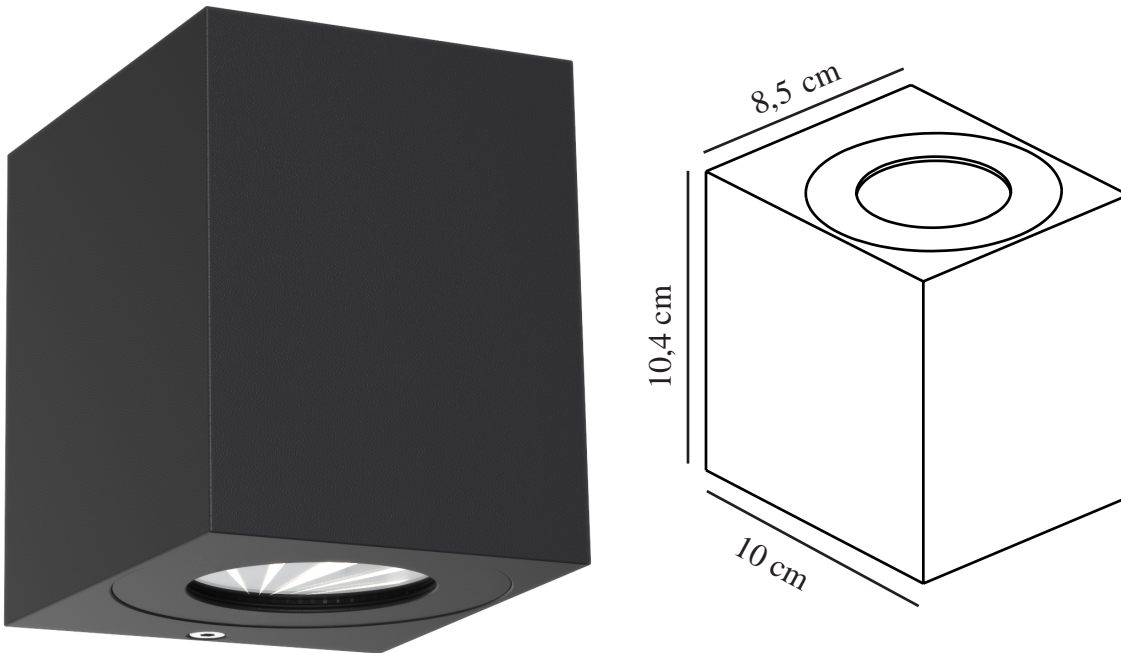

# CANTO KUBI 2 | VÄGGLAMPA | SEASIDE SVART

49711203

nordlux®

Spänning (V): 220-240 Volt  
IP-grad: IP44  
Klass (Klass 1, Klass 2, Klass 3):  
Klass 1 (Jordkontakt)  
Lampfättning: LED Module  
: False  
Parallellkoppling: False

Primärt material: Aluminium  
Sekundärt material: Glas  
Glasfärg: Klar  
Är kabeln utbytbar?: False  
Lämplig för kustnära områden:  
True  
Färg: Seaside svart

Höjd (cm): 10.6  
Bredd (cm): 8.7  
Projektion (cm): 10  
EAN: 5704924016509  
TUN: 2335039  
Artikelnummer: 49711203  
Antal per kolla: 3

Säljförpackning höjd (cm): 12.5  
Säljförpackning bredd cm: 11  
Säljförpackning djup (cm): 9.3  
Säljförpackning volym m<sup>3</sup>: 0.0013  
Produktens nettovikt (kg): 0.64

Ljusstyrka (lumen): 500  
Färgtemperatur (K): 3000  
Ra-värde : 80  
Livslängd (timmar): 30000  
Ljusspridningsvinkel (°) : 120  
Energiklass: F  
Faktisk watt (W): 10.6

- Tre ljuseffekter ingår • Både upp- och nedåtriktat ljus • Inbyggd parallellkoppling
- Slitstarkt material som lämpar sig för hårt väder • 10 års garanti mot försämring av ytan • 5 års LED-garanti

Oavsett om Canto 2 placeras inne eller ute ger lampan en helt unik belysningsupplevelse. Den minimalistiska designen gör lampan både dekorativ och skulptural. Ljuset flödar både uppåt och nedåt och med de tre medföljande mönsterinsatserna ges möjlighet att ändra ljusbilden efter egna önskemål och personlig stil. Den är designad av danska Bønnelycke MDD.