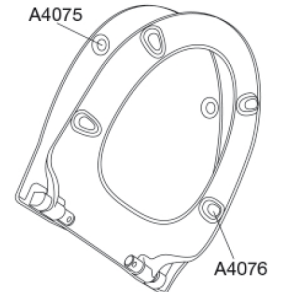

Beskrivning

PRESSALIT toalettsits med lock, model "Pressalit Sign Art / Spira Art", art. nr. S1092 af gennemfarvet hærdeplast med Polygiene®, med indbygget soft close funktion, inkl. BS39 fast beslag till lift-off i rustfritt stål.

- afmontering af sæde/låg letter rengøringen
- centerafstand 155 mm
- belastning - ringsæde 240 kg
- 10 års garanti