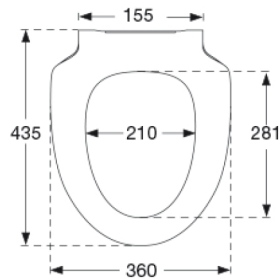

Beskrivning

PRESSALIT toalettsits med lock, model "Pressalit Sign Art / Spira Art", art. nr. S1092 af gennemfarvet hærdeplast med Polygiene®, med indbygget soft close funktion, inkl. BS39 fast beslag till lift-off i rustfritt stål.

- afmontering af sæde/låg letter rengøringen
- centerafstand 155 mm
- belastning - ringsæde 240 kg
- 10 års garanti