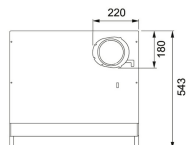

FAMILJ : **Fläktar** | INSTALLATIONSTYP : **Skåpmonterad** | FÄRG/MATERIAL : **Vit** | PRODUKTGRUPP : **Kolfilterfläkt** |
VENTILATIONSTEKNIK : **Standard** | SERIE : **CLASSIC** | MODELL : **1291A 60cm**

FÖRESLAGNA PRODUKTER

300.0600.464

300.0600.462

300.0600.465

300.0600.368